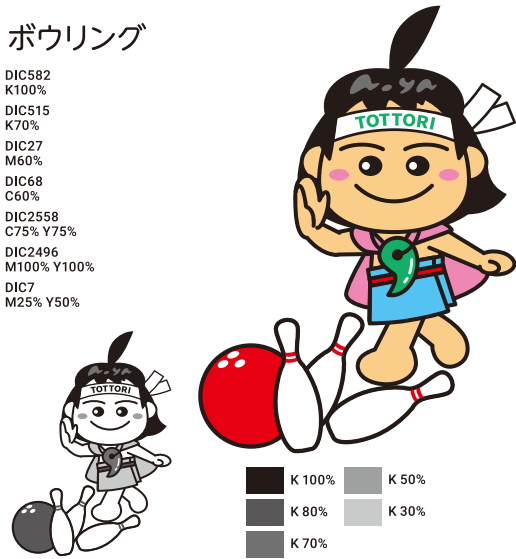

- K 100%
- K 80%
- K 70%
- K 50%
- K 30%

□ サッカー

- DIC582
  K100%
- DIC515
  K70%
- DIC27
  M60%
- DIC68
  C60%
- DIC2558
  C75% Y75%
- DIC2496
  M100% Y100%
- DIC7
  M25% Y50%