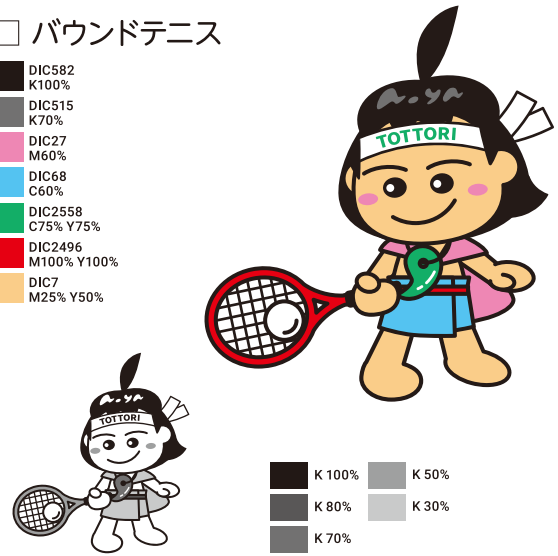

- K 100%   K 50%
- K 80%   K 30%
- K 70%

□ ダンススポーツ

- DIC582
  K100%
- DIC515
  K70%
- DIC27
  M60%
- DIC68
  C60%
- DIC2558
  C75% Y75%
- DIC2496
  M100% Y100%
- DIC7
  M25% Y50%