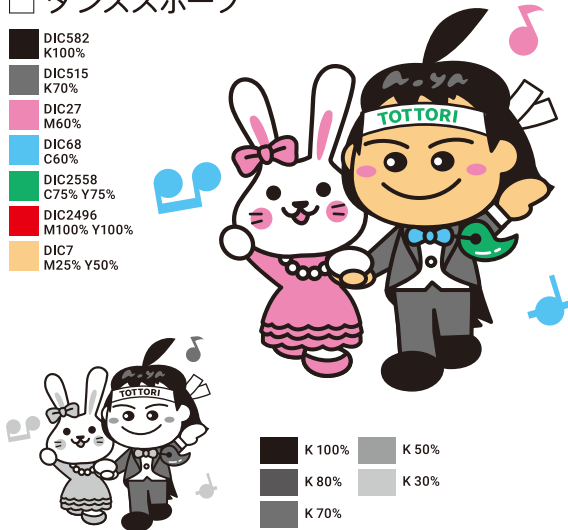

## □ ダンススポーツ

- DIC582  
K100%
- DIC515  
K70%
- DIC27  
M60%
- DIC68  
C60%
- DIC2558  
C75% Y75%
- DIC2496  
M100% Y100%
- DIC7  
M25% Y50%

- K 100%    K 50%
- K 80%    K 30%
- K 70%