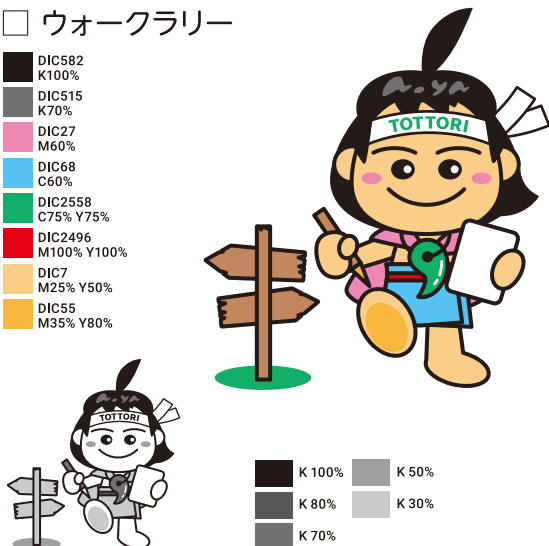

- K 100%
- K 80%
- K 70%
- K 50%
- K 30%

□ 太極拳

- DIC582
  K100%
- DIC515
  K70%
- DIC27
  M60%
- DIC68
  C60%
- DIC2558
  C75% Y75%
- DIC2496
  M100% Y100%
- DIC7
  M25% Y50%