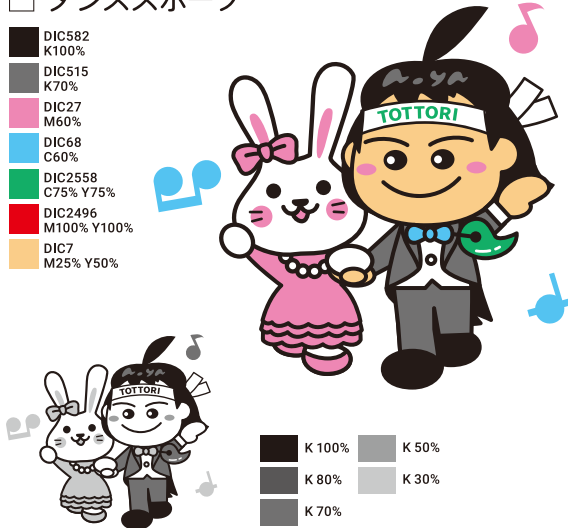

- K 100%
- K 80%
- K 70%
- K 50%
- K 30%

種目別展開

□ ターゲット・バードゴルフ

- DIC2632
M100% Y50% K10%
- DIC582
K100%
- DIC515
K70%
- DIC27
M60%
- DIC68
C60%
- DIC2558
C75% Y75%
- DIC2496
M100% Y100%
- DIC7
M25% Y50%

- K 100%
- K 80%
- K 70%
- K 50%
- K 30%

□ バウンドテニス

- DIC582
K100%
- DIC515
K70%
- DIC27
M60%
- DIC68
C60%
- DIC2558
C75% Y75%
- DIC2496
M100% Y100%
- DIC7
M25% Y50%

- K 100%
- K 80%
- K 70%
- K 50%
- K 30%

□ ダンススポーツ

- DIC582
K100%
- DIC515
K70%
- DIC27
M60%
- DIC68
C60%
- DIC2558
C75% Y75%
- DIC2496
M100% Y100%
- DIC7
M25% Y50%