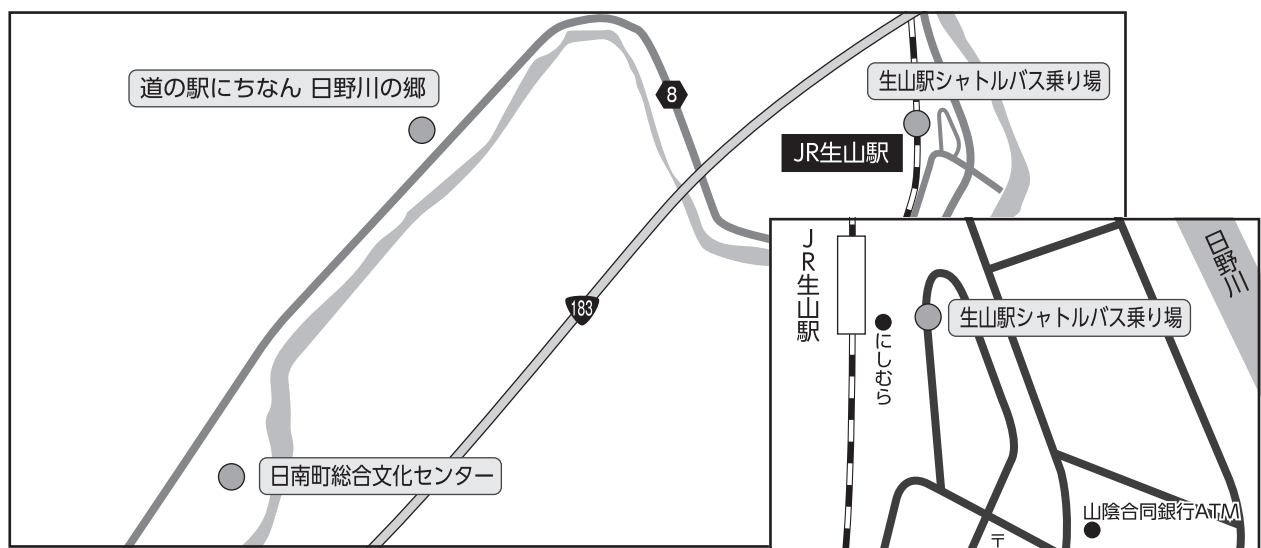

民謡交流大会 シャトルバス時刻表

運行日：10月20日（日）

【往路】

発着地	JR生山駅	日南町総合文化センター
便	発	着
1	9:00	9:10
2	11:00	11:10
3	13:00	13:10

【復路】

発着地	日南町総合文化センター	道の駅にちなん 日野川の郷	JR生山駅
便	発	経由	着
1	11:30	11:55	12:00
2	12:30	12:55	13:00
3	13:30	13:55	14:00
4	14:30	14:55	15:00
5	15:30	15:55	16:00
6	16:30	16:55	17:00
7	17:30	17:55	18:00

【シャトルバス乗り場】