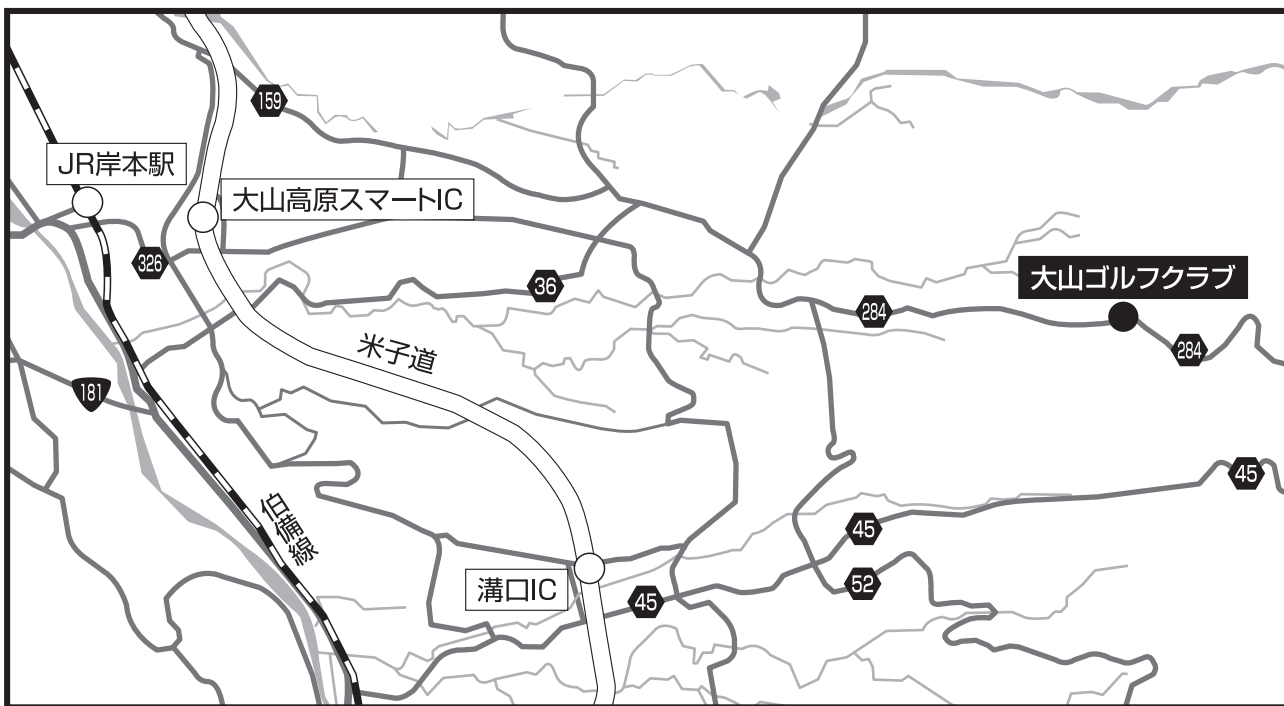

ゴルフ

◆ 伯耆町

伯耆町

■ 大山ゴルフクラブ

○ JR「岸本駅」から	車	約12分
○ 米子自動車道「溝口インターチェンジ」から	車	約9分
○ 米子自動車道「大山高原スマートインターチェンジ」から	車	約10分

伯耆町

会場案内