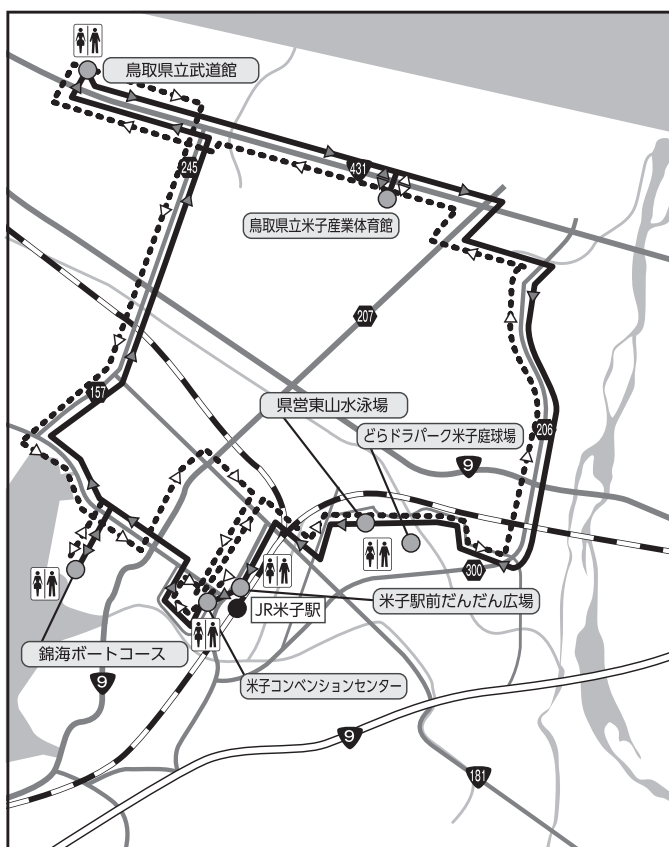

交流大会（米子市開催種目） 会場循環バス時刻表

運行日：10月20日（日）

【右回り周回】

発着地	発着	1便	2便	3便	4便	5便
米子駅前だんだん広場	発	9:00	10:30	12:00	13:30	15:00
米子コンベンションセンター	発	9:04	10:34	12:04	13:34	15:04
錦海ポートコース(ローイング)	発	9:14	10:44	12:14	13:44	15:14
県立武道館(剣道・弓道)	発	9:40	11:10	12:40	14:10	15:40
米子産業体育館(ダンススポーツ)	発	9:55	11:25	12:55	14:25	15:55
どらドラパーク米子庭球場(ソフトテニス)	発	10:15	11:45	13:15	14:45	16:15
県営東山水泳場(水泳)	発	10:20	11:50	13:20	14:50	16:20
米子駅前だんだん広場	着	10:30	12:00	13:30	15:00	16:30

【左回り周回】

発着地	発着	1便	2便	3便	4便	5便
米子駅前だんだん広場	発	8:30	10:00	11:30	13:00	14:30
米子コンベンションセンター	発	8:34	10:04	11:34	13:04	14:34
県営東山水泳場(水泳)	発	8:48	10:18	11:48	13:18	14:48
どらドラパーク米子庭球場(ソフトテニス)	発	8:50	10:20	11:50	13:20	14:50
米子産業体育館(ダンススポーツ)	発	9:10	10:40	12:10	13:40	15:10
県立武道館(剣道・弓道)	発	9:20	10:50	12:20	13:50	15:20
錦海ポートコース(ローイング)	発	9:45	11:15	12:45	14:15	15:45
米子駅前だんだん広場	着	10:00	11:30	13:00	14:30	16:00

【右回り周回】 ——

【左回り周回】 - - - - -

米子市
会場循環バス