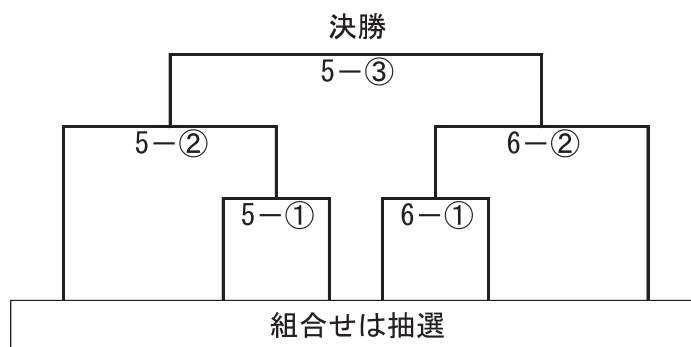

3位グループ（5・6コート）