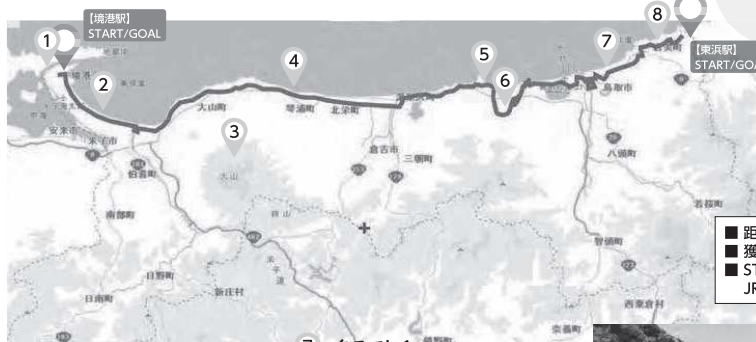

鳥取うみなみロード

TOTTORI UMINAMI ROAD

鳥取県を東西に走る『鳥取うみなみロード』
水木しげるロードから大山、鳥取砂丘、浦富海岸など
誰もが知る観光地や風光明媚な大自然の景色をつなぐ
全長約152kmのサイクリングルート。

『鳥取うみなみロード』で
ナショナルサイクルルート(NCR)の指定
を目指して取り組んでいます！

1 境水道

生まぐろと蟹の水揚げ量日本一を誇る
国内有数の港、境港に面した水域。

2 白砂青松の弓ヶ浜サイクリングコース

砂浜や松林、海越しに大山を眺めることができる
風光明媚な16kmのサイクリングコース。

3 大山

日本名峰ランキング3位に輝いた中国地方最高峰の名峰。
鳥取うみなみロードのサイクリング中にも季節によって
姿を変える壮大な大山の姿を見ることができる。

4 鳴り石の浜

楕円形の石が集積した珍しい自然海岸。
丸石が波にままれて“よく鳴る”浜(“良くなる”浜)として人気のパワースポット。

■ 距離：152km
■ 獲得標高：1,086m
■ START/GOAL：
JR 境港駅⇔JR 東浜駅

5 魚見台

天気の良い日には鳥取砂丘、中国山地の
山々も見ることができる絶景スポット。

6 鹿野城跡公園

約500本のソメイヨシノが植えられ、
桜の名所としても有名。

7 鳥取砂丘

鳥取県の代表観光地。10万年の歳月を
かけて作られた自然の造形美は圧巻。

8 浦富海岸