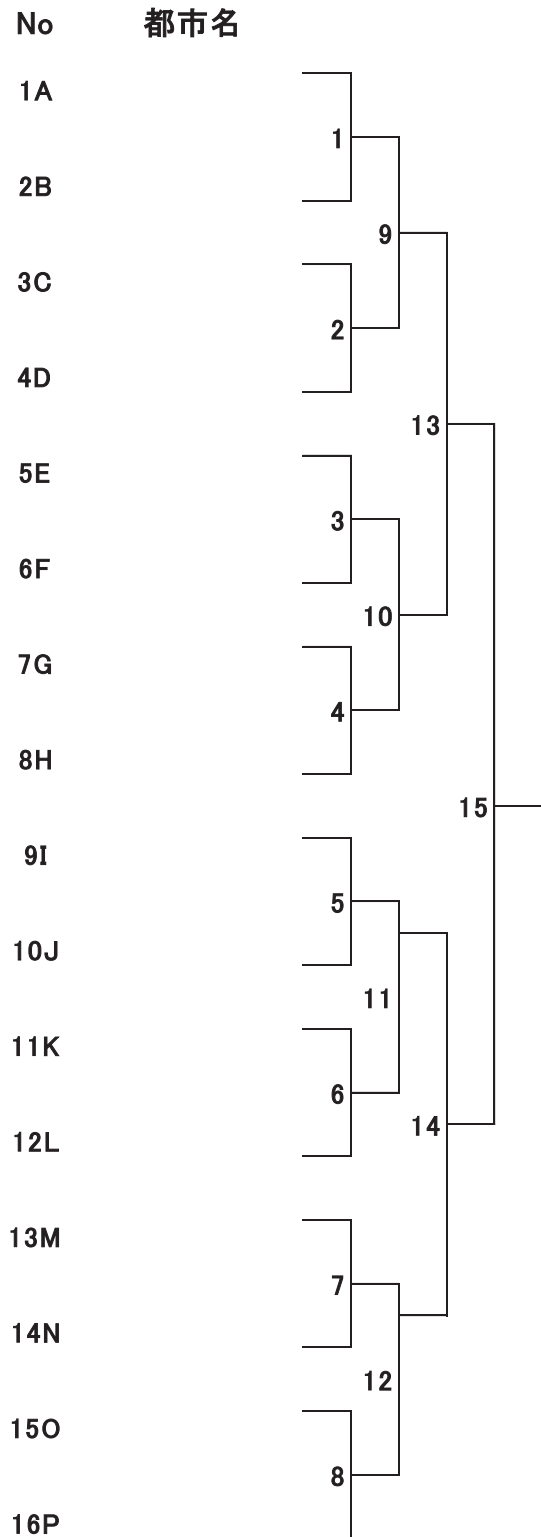

第2位グループ

鳥取市
テ
ニ
ス

※英字は、予選リーグ戦のグループ番号です。