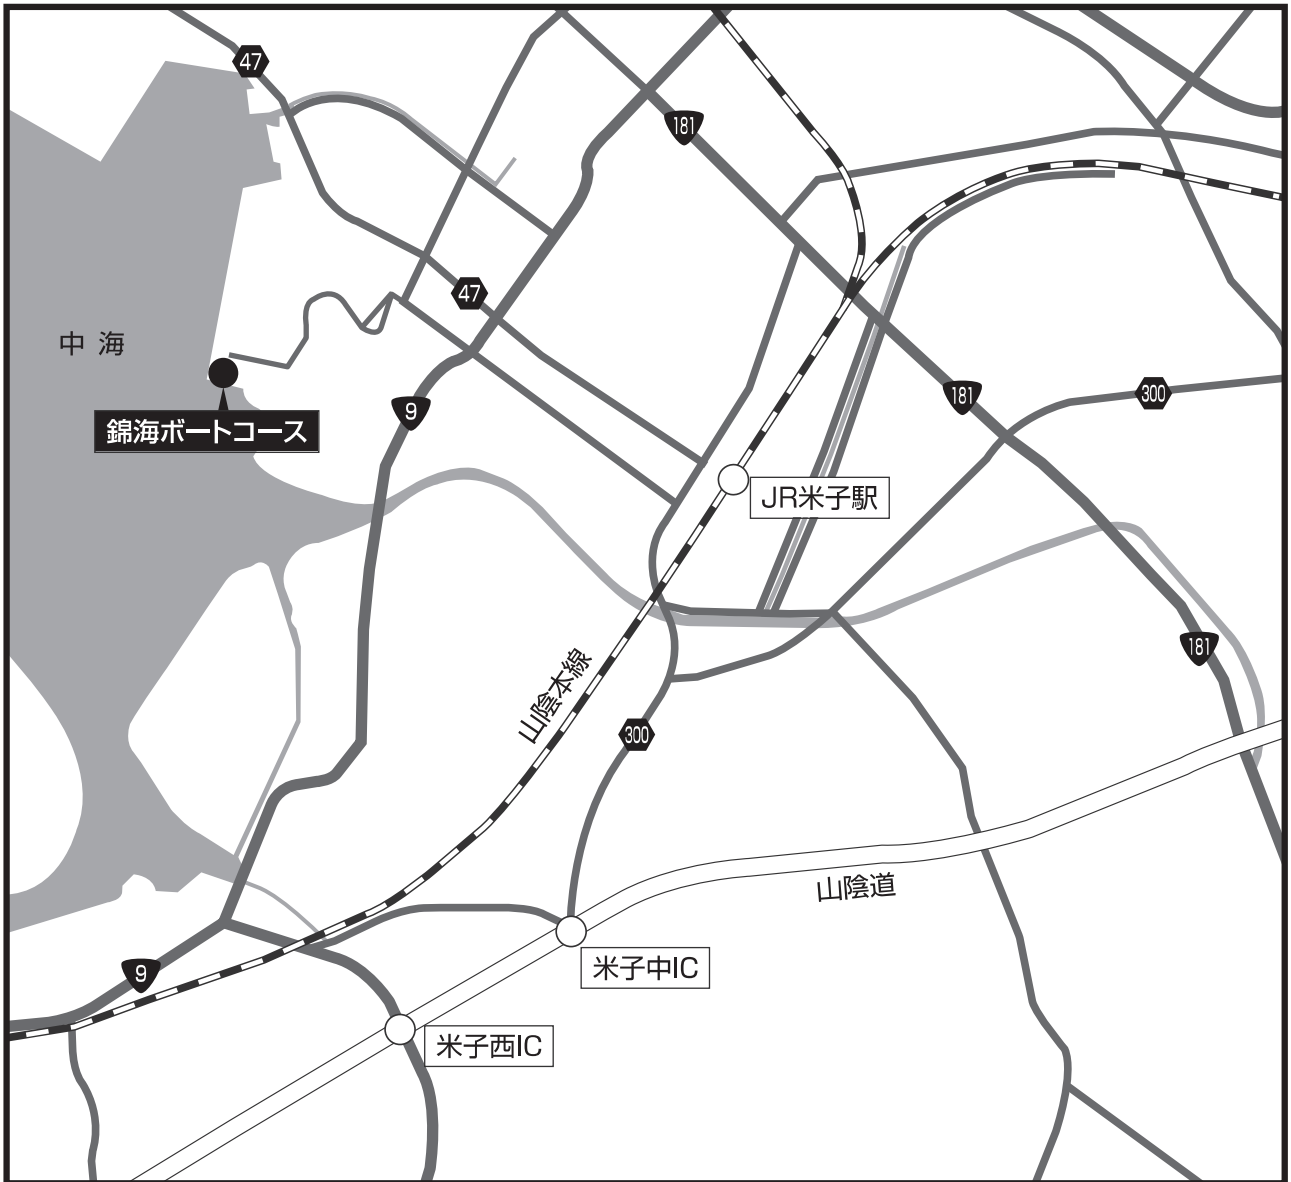

米子市

米子市
会場案内

- 米子市錦海ポートコース（米子市湊山公園）
 - JR「米子駅」から
徒歩 約15分
車 約8分
 - 山陰道「米子中インターチェンジ」から
車 約13分
 - 会場循環バス ※10月20日のみ運行
JR「米子駅」⇔米子市錦海ポートコース 約12分

ダンススポーツ交流大会

- 1 主 催 厚生労働省 鳥取県 一般財団法人長寿社会開発センター
ねんりんピックはばたけ鳥取2024実行委員会
米子市 ねんりんピックはばたけ鳥取2024米子市実行委員会
- 2 共 催 スポーツ庁
- 3 主 管 鳥取県ダンススポーツ連盟
- 4 後 援 公益社団法人日本ダンススポーツ連盟
- 5 期 間 令和6年10月19日(土)～20日(日)
- 6 会 場 とっとりけんりつよなごさんぎょうたいいくかん
鳥取県立米子産業体育館
よなごしひがしふくぼら
〒683-0802 米子市東福原八丁目27番1号
TEL : (0859)35-0611
- 7 大会日程 (注)大会日程は変更の場合あり。
 - (1) 監督会議 10月19日(土) 16:00～17:00
 - (2) 前日練習 10月19日(土) 17:00～19:00
 - (3) 開始式 10月20日(日) 9:00～9:50
 - (4) 交流試合 10月20日(日) 10:00～17:10
※ 開始式にアトラクションを行う。
 - (5) 表彰式 10月20日(日) 17:15～18:00
※ 健康づくり教室・・・健康チェック、健康相談などを行う。
10月20日(日) 10:00～16:00