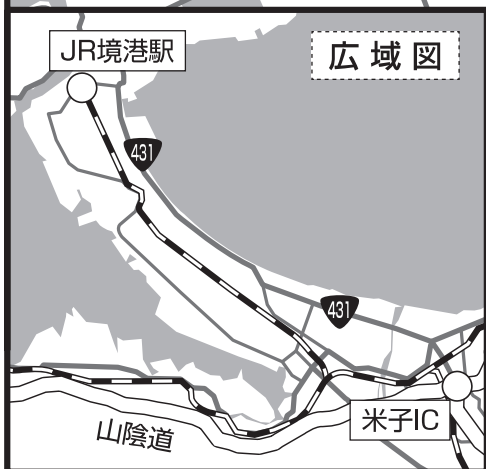

ソフトバレーボール・eスポーツ

◆ 境港市

境港市

詳細図

広域図

境港市
会場案内

■ 境港市民交流センター（みなとテラス）

○ J R 「境港駅」 から	車	約 5 分
○ J R 「馬場崎町駅」 から	徒歩	約 10 分
○ はまる一ふバス 「市役所・保健相談センター」 から	徒歩	約 1 分
○ 「米子鬼太郎空港」 から	車	約 10 分
○ 米子自動車道 「米子インターチェンジ」 から	車	約 45 分