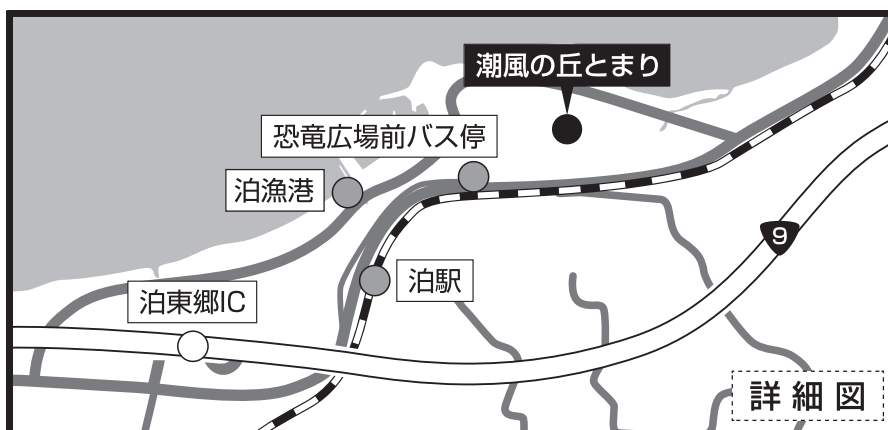

グラウンド・ゴルフ交流大会 シャトルバス時刻表

運行日：10月20日（日）～21日（月）

経路：潮風の丘とまり ⇄ 泊漁港（臨時駐車場）

※交流大会会場の潮風の丘とまりに大会参加者・一般観覧者の駐車場はございません。
お車でお越しの方は、泊漁港（臨時駐車場）に駐車し、シャトルバスを利用して交流大会会場までお越しください。

【往路】

発着地	泊漁港 （臨時駐車場）	潮風の丘とまり
便	発	着
	（開始 7：30 予定） 大会開催時間随時運行 （終了 16：00 予定） （利用状況により早めに終了する場合があります。）	

【復路】

発着地	潮風の丘とまり	泊漁港（臨時駐車場） 泊駅（最寄り駅）
便	発	着
	（開始 7：30 予定） 大会開催時間随時運行 泊駅行は、14：00運行予定です。 （終了 16：00 予定） （利用状況により早めに終了する場合があります。）	

【詳細図】