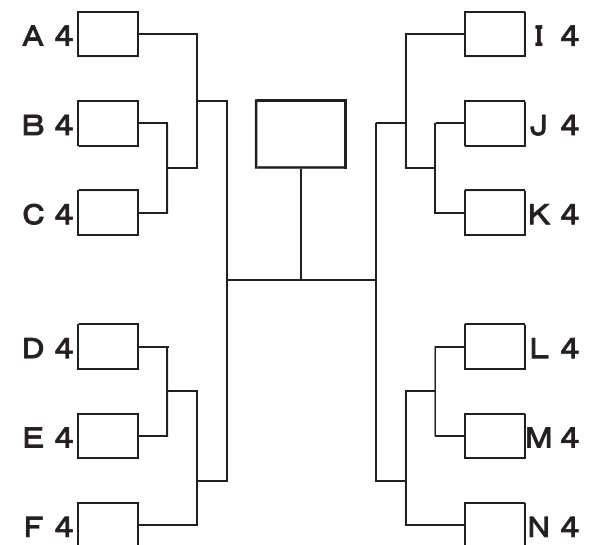

【会場】日野町民テニスコート

日野高等学校テニスコート

(4) 第4位グループ

※ 英字は、予選リーグ戦のブロック番号です。

水泳交流大会

- 1 主催 厚生労働省 鳥取県 一般財団法人長寿社会開発センター
ねんりんピックはばたけ鳥取2024実行委員会
米子市 ねんりんピックはばたけ鳥取2024米子市実行委員会
- 2 共催 スポーツ庁
- 3 主管 一般財団法人鳥取県水泳連盟
- 4 後援 公益財団法人日本水泳連盟
- 5 期間 令和6年10月19日(土)～21日(月)
- 6 会場 とっとりけんえいひがしやますいえいじょう
鳥取県宮東山水泳場(25m×7レーン)
よなごしひがしやまちょう
〒683-0031 米子市東山町92番地
TEL:(0859)34-0126
- 7 大会日程 (注)大会日程は変更の場合あり。
 - (1) 代表者会議 10月19日(土) 16:00～17:00 [よなごしひがしやまたいいくみんどらドラパーク米子東山体育館]
 - (2) 前日練習 10月19日(土) 16:00～18:00 [鳥取県宮東山水泳場]
 - (3) 開始式 10月20日(日) 9:30～10:00 [どらドラパーク米子東山体育館]
 - (4) 競技
 - (第1日) 10月20日(日) 10:30～17:00
 - (第2日) 10月21日(月) 9:30～15:00
 - (5) 表彰式 10月20日(日) 随時
10月21日(月) 随時
 - (6) 終了式 10月21日(月) 15:00～15:30