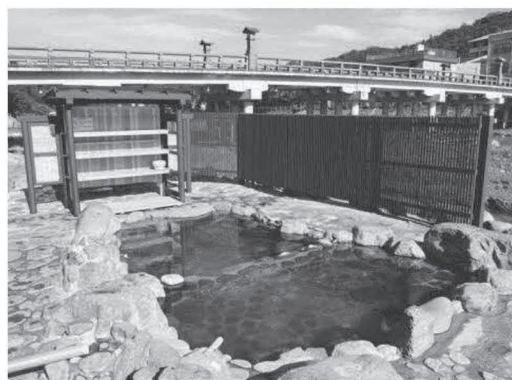

「三晩泊って、三回朝を迎えると元気なる」との評判から、その名が付いたとも言われる三朝温泉には、観光目的はもちろん、湯治目的で来訪される方も後を絶ちません。

○国宝 三佛寺奥院 投入堂

慶雲三年(706年)「えんのぎょうじゃ役行者が法力によって、断崖絶壁の岩窟にお堂を投げ入れた」という伝説から「投入堂」と呼ばれるようになりました。自然景観と歴史的景観の融合は、独創的で、日本の伝統的美意識にも訴える、建築的にも優れた建物です。