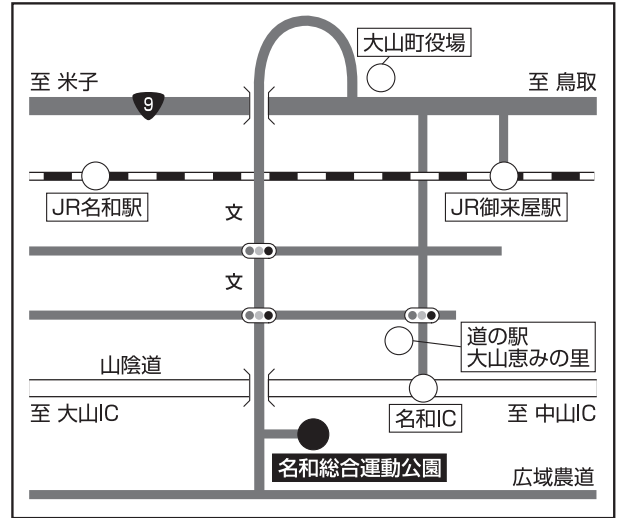

◆大山町

大山町

コース図

全長78km、獲得標高 1,365m

スタート・ゴール:大山町名和総合運動公園

※詳細は、こちらのQRコードからご確認ください。

■ 大山町名和総合運動公園

- | | | |
|-----------------------|---|--------|
| ○ J R 「名和駅」 から | 車 | 約 15 分 |
| ○ J R 「御来屋駅」 から | 車 | 約 16 分 |
| ○ 山陰道 「名和インターチェンジ」 から | 車 | 約 10 分 |