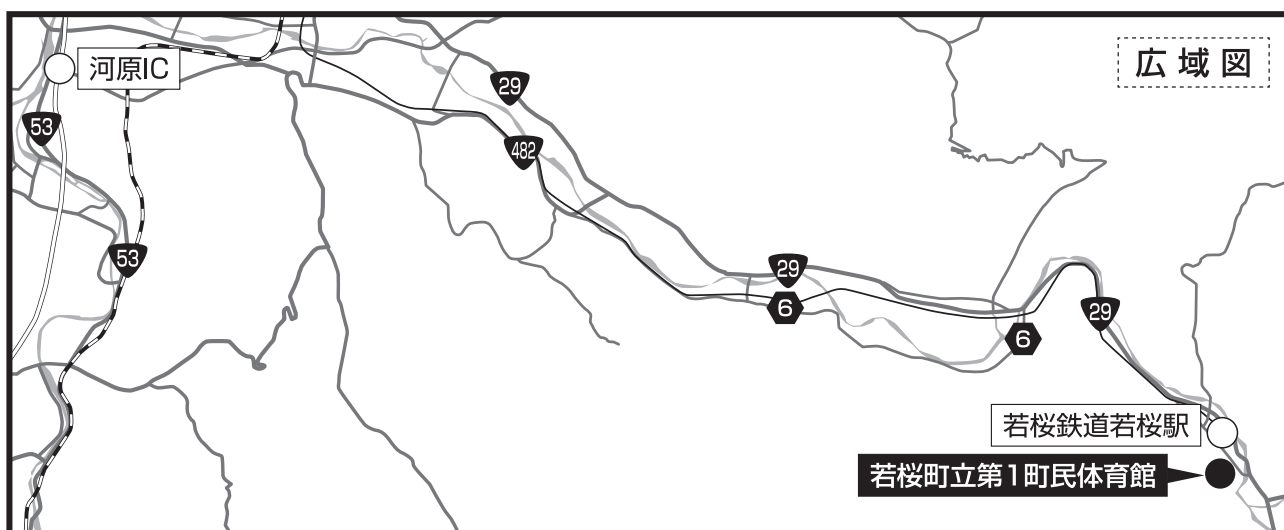

麻雀プロリーグ24/25第21回女流モンド杯に出場する、現在人気急上昇中の女流プロ。

健康マーじゃん

◆ 若桜町

若桜町
会場案内

■ 若桜町立第1町民体育館

- | | | |
|------------------------|----|------|
| ○ 若桜鉄道「若桜駅」から | 徒歩 | 約10分 |
| ○ 日本交通「銀行前バス停」から | 徒歩 | 約5分 |
| ○ 鳥取自動車道「河原インターチェンジ」から | 車 | 約30分 |

■ 智頭町 (ちづちょう)

人口 5,939人 面積 224.70 km²

「みどりの風が吹く疎開のまち」智頭町は、鳥取県の東南に位置し、南と東は岡山県に接しています。周囲は1,000m級の中国山脈の山々が連なり、その山峡を縫うように流れる川が合流し、千代川となり、日本海に注いでいます。その昔から、長い歳月を経て、あの鳥取砂丘の砂を育んだ源流のまちです。まちの総面積の9割以上が山林で、スギをはじめとする見渡すかぎりの緑が一面に広がります。