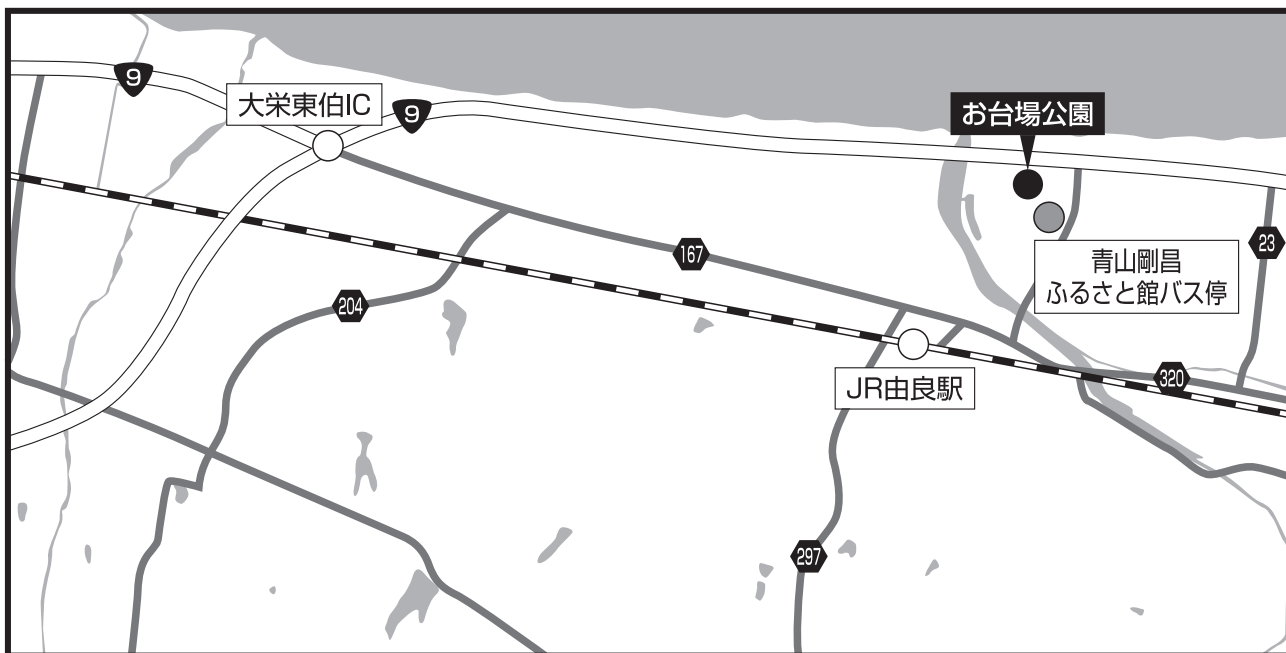

ソフトテニス

◆北栄町

北栄町

北栄町
会場案内

■お台場公園 テニスコート

○JR「由良駅（コナン駅）」から	車	約5分
	徒歩	約20分
○日本交通・日ノ丸自動車 「青山剛昌ふるさと館バス停」から	徒歩	約5分
○山陰道「大栄東伯インターチェンジ」から	車	約6分