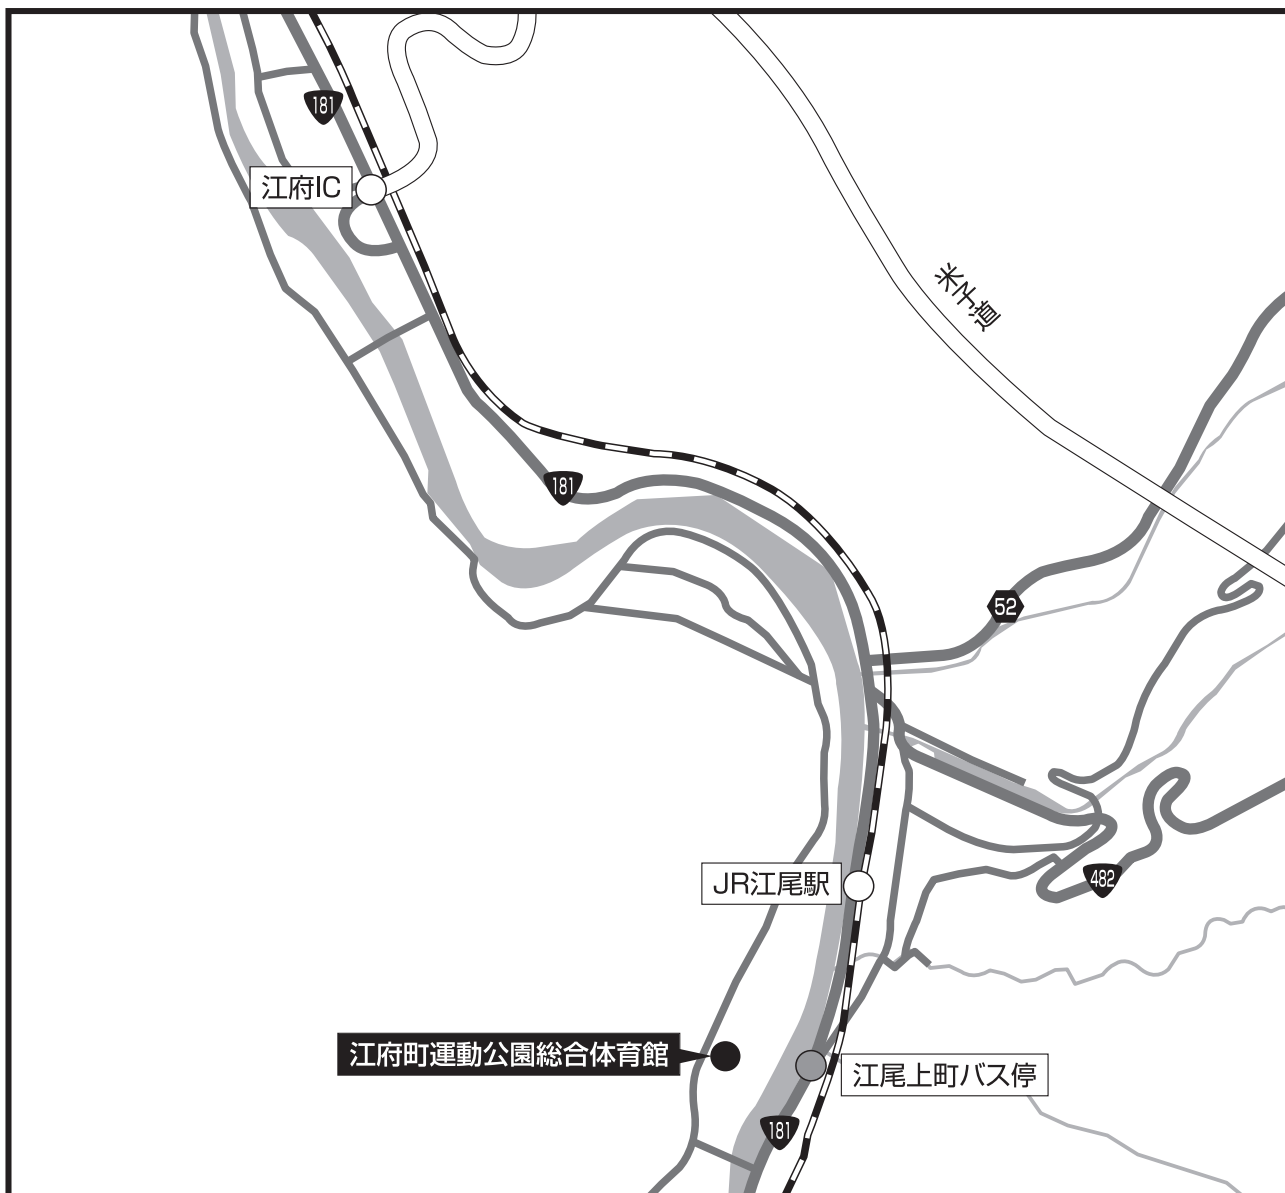

3位決定戦

バウンドテニス

◆江府町

江府町
会場案内

■江府町運動公園総合体育館

- JR「江尾駅」から
- 町営バス「江尾上町バス停」から
- 米子自動車道「江府インターチェンジ」から

徒歩	約12分
徒歩	約6分
車	約4分