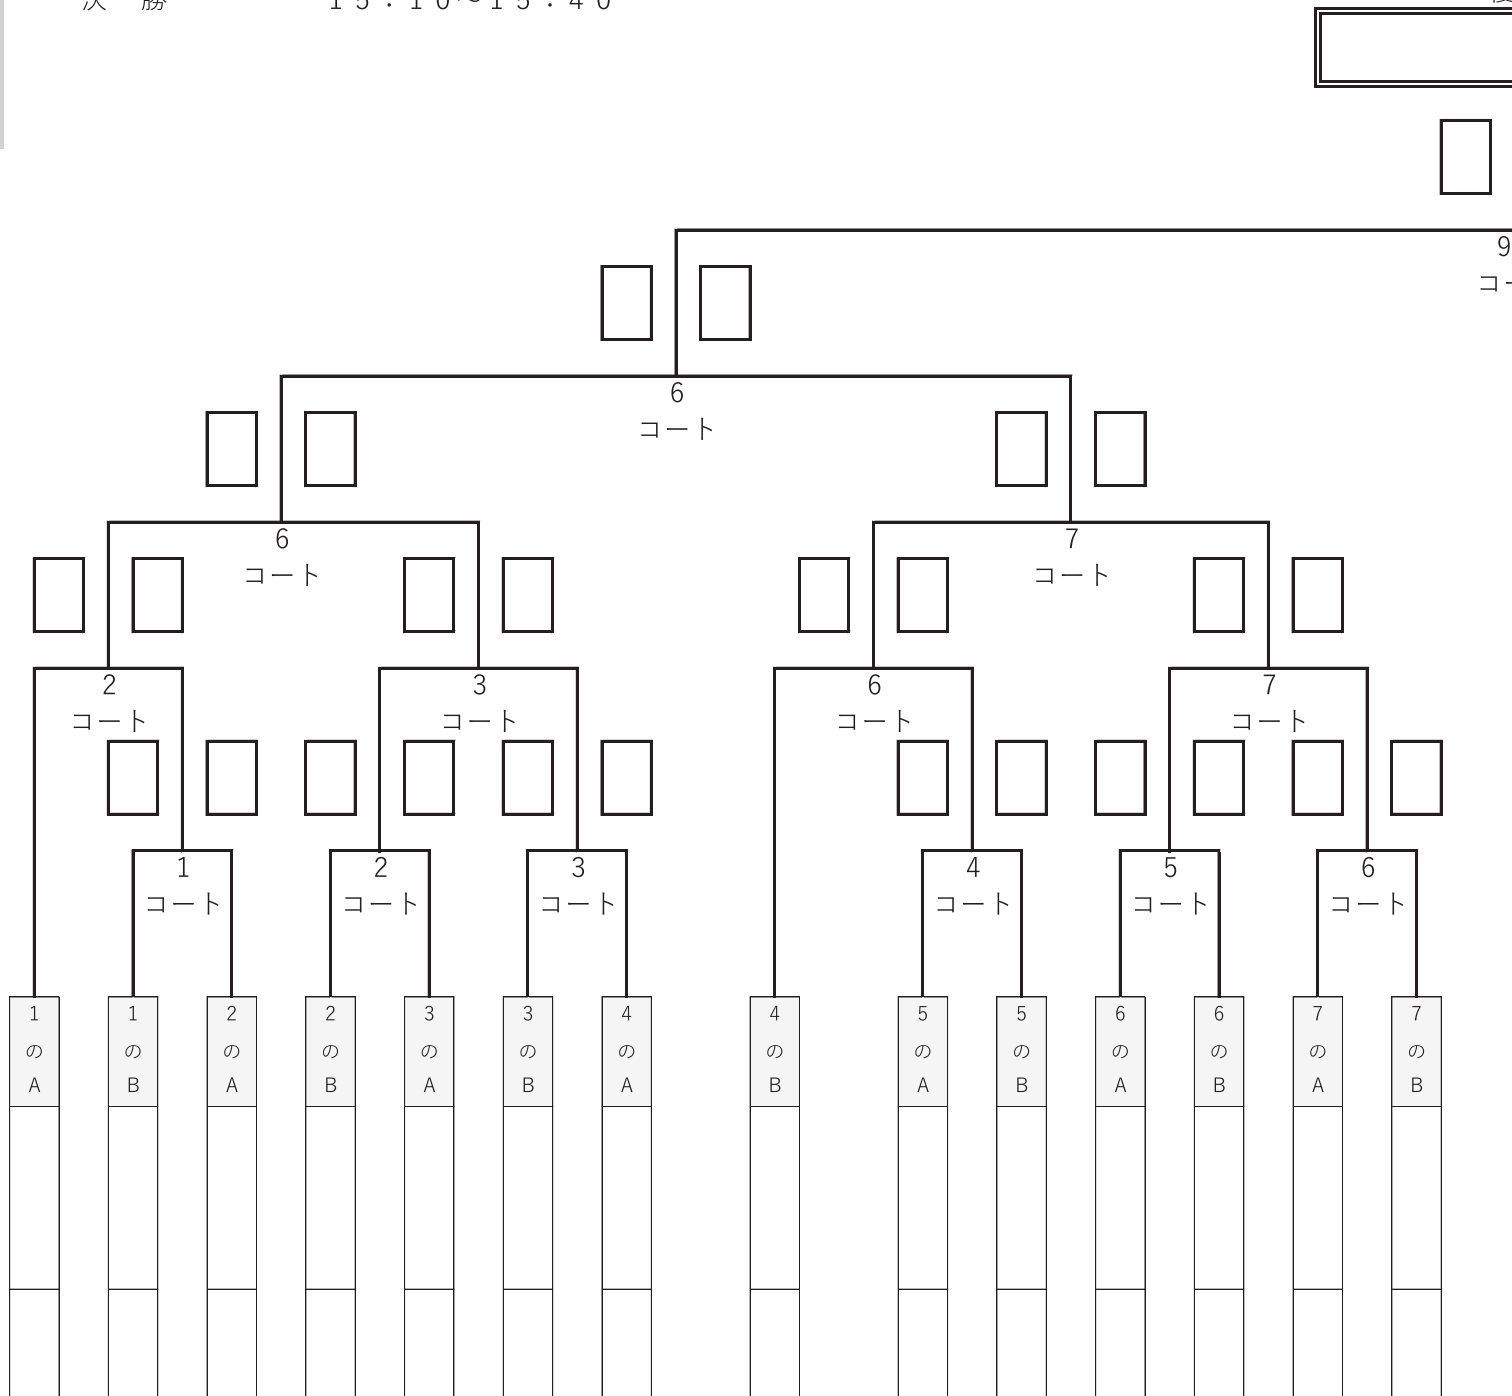

ゲートボール交流大会

決勝トーナメント戦スケジュール・組合せ表

◎ 決勝トーナメント戦は、各パートの代表29チームが出場する

大会第2日目	10月21日 (月)
第1回戦	12:30~13:00
第2回戦	13:10~13:40
準々決勝	13:50~14:20
準決勝	14:30~15:00
決勝	15:10~15:40

鳥取市
ゲートボール

勝
コート

コート

サッカー交流大会