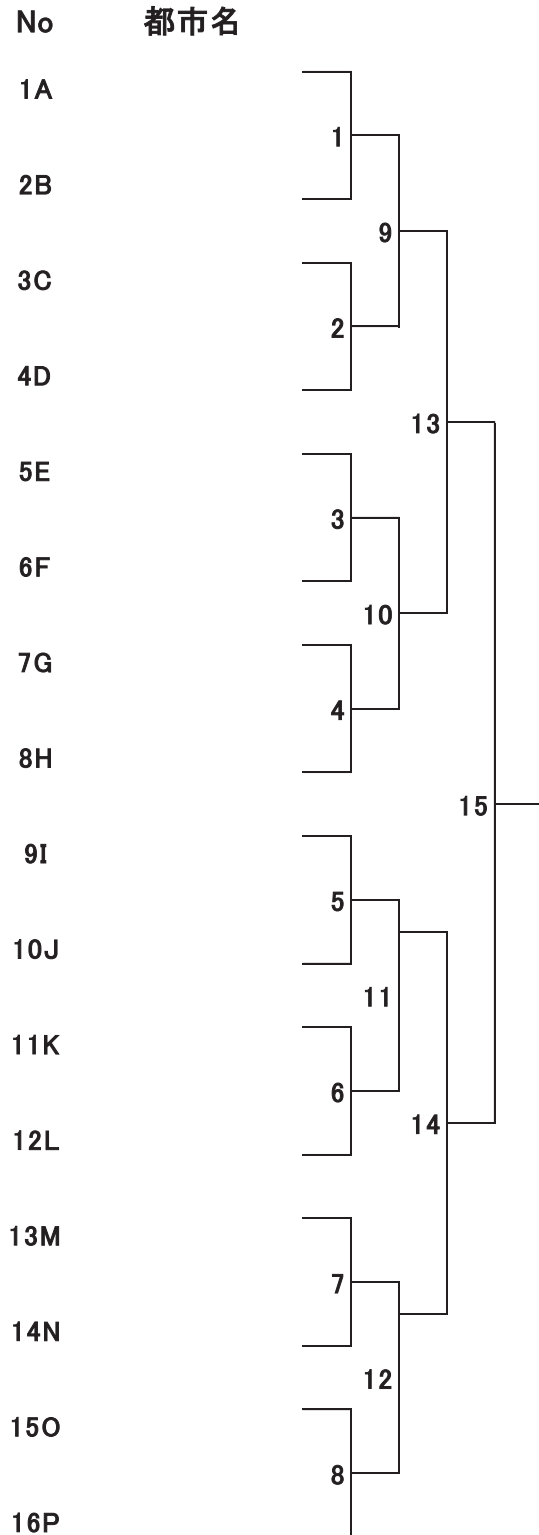

テニス交流大会 決勝トーナメント表

決勝トーナメント 10月21日(月) ヤマタスポーツパークテニスコート

第3位グループ

第4位グループ

※英字は、予選リーグ戦のグループ番号です。