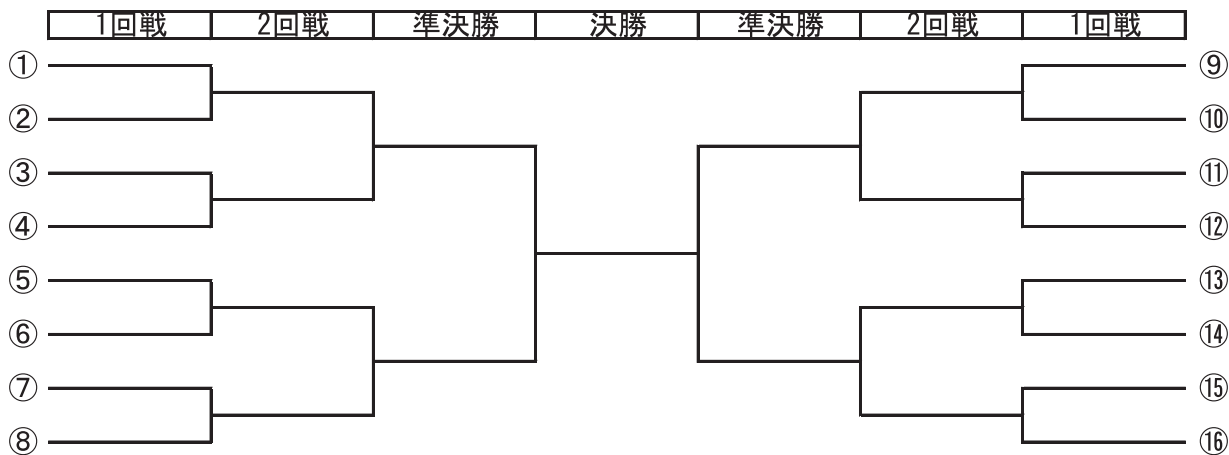

弓道交流大会 組合せ表

交流試合立順一覧

都道府県・政令指令都市名							
1	熊本市	18	滋賀県	35	相模原市	52	埼玉県
2	広島市	19	札幌市	36	広島県	53	長崎県
3	鳥取県B	20	山形県	37	香川県	54	佐賀県
4	千葉県	21	福岡市	38	さいたま市	55	北海道
5	福岡県	22	岡山市	39	愛知県	56	福島県
6	静岡県	23	大阪市	40	京都府	57	堺市
7	秋田県	24	長野県	41	京都市	58	神戸市
8	東京都A	25	富山県	42	島根県	59	石川県
9	鳥取県A	26	三重県	43	大分県	60	福井県
10	鹿児島県	27	東京都B	44	群馬県	61	千葉市
11	山口県	28	高知県	45	茨城県	62	奈良県
12	仙台市	29	大阪府	46	山梨県	63	青森県
13	兵庫県	30	岩手県	47	和歌山県	64	横浜市
14	宮城県	31	浜松市	48	宮崎県	65	徳島県
15	新潟県	32	名古屋市	49	栃木県	66	静岡市
16	岐阜県	33	神奈川県	50	熊本県		
17	岡山県	34	川崎市	51	愛媛県		

決勝トーナメント戦