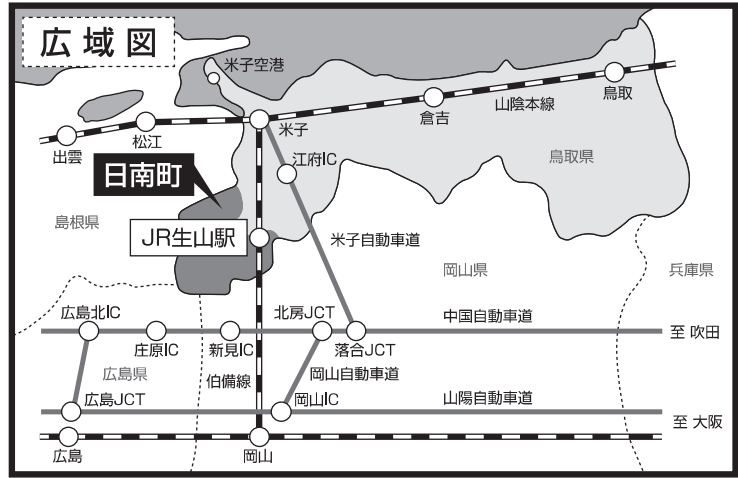

当初は本格的に和太鼓を叩いた経験があるメンバーは1人もおらず、打ち方・練習方法・演奏曲目も全く分からないところから互いに意見やアイデアを出し合い、手探りで作り上げてきた。

民謡

◆ 日南町

日南町
会場案内

■ 日南町総合文化センター（さつきホール）

- 米子自動車道「江府インターチェンジ」から 車 約 35 分
- 中国自動車道「庄原インターチェンジ」から 車 約 75 分
- 中国自動車道「新見インターチェンジ」から 車 約 40 分
- J R 「生山駅」から 車 約 5 分
- シャトルバス J R 「生山駅」⇔日南町総合文化センター 約 10 分