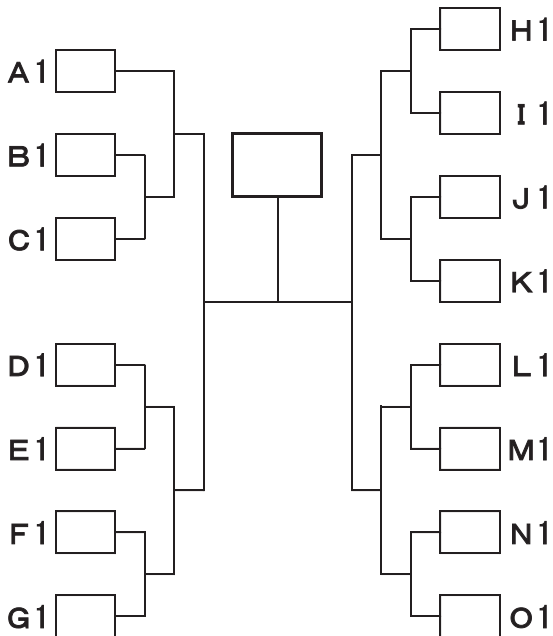

ソフトテニス交流大会 決勝トーナメント組合せ表

◆決勝トーナメント 10月21日(月)

【会場】どらドラパーク米子庭球場

(1) 第1位グループ