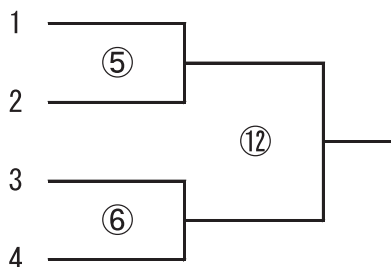

3位決定戦（男子）

決勝トーナメント（女子）