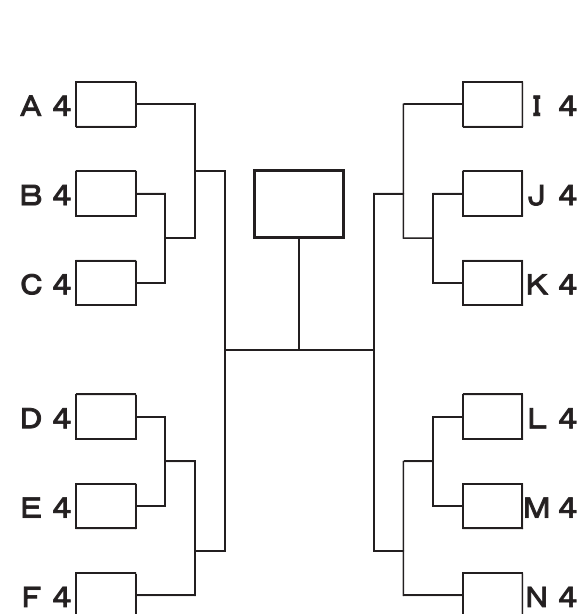

【会場】日野町民テニスコート

日野高等学校テニスコート

(4) 第4位グループ