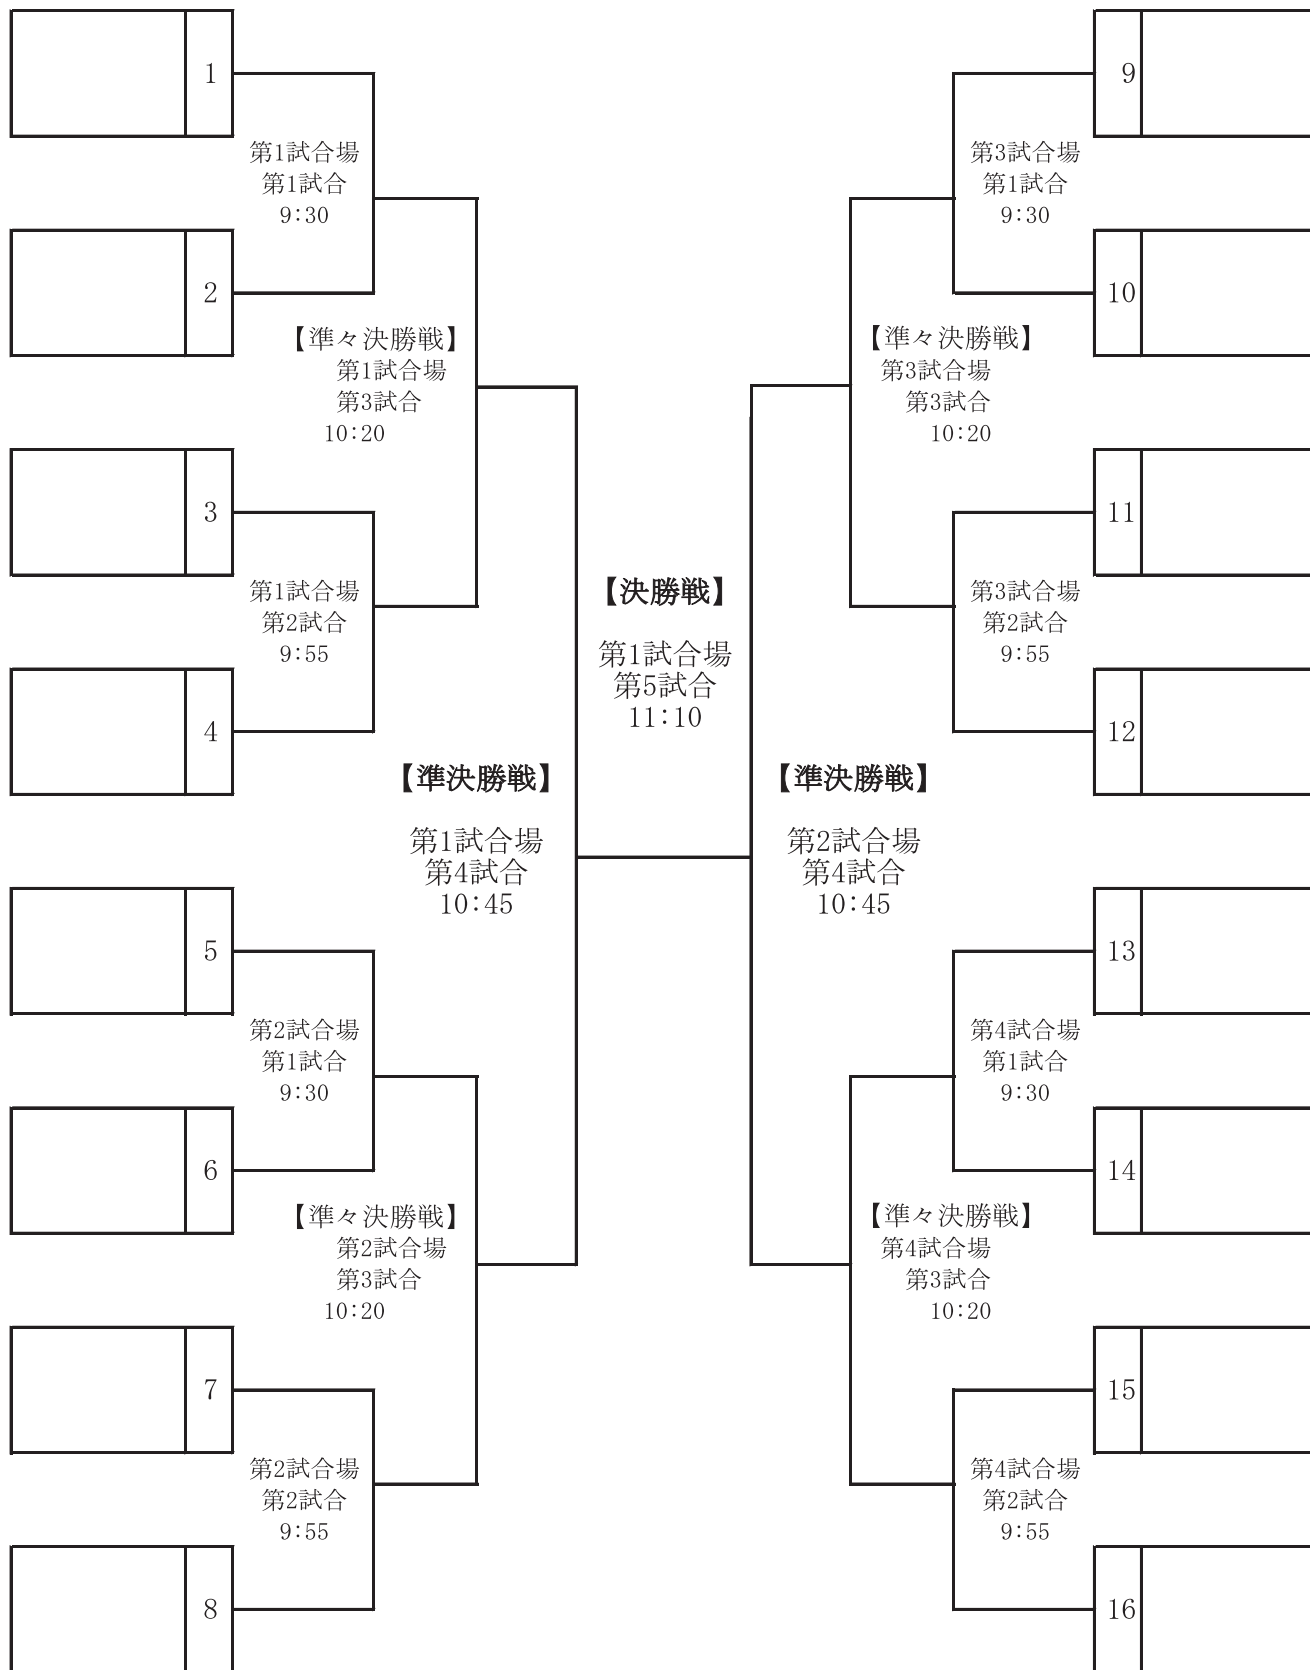

剣道交流大会 予選リーグ戦組合せ一覧表

米子市
剣
道

試合場	ブロック	No.	都 政	道 令	府 指	県 定	名 都	市 名	順位
第 1 試 合 場	1	1	愛	媛	県				
		2	神	戸	市				
		3	福	島	県				
		4	川	崎	市				
		5	愛	知	県				
	2	1	岐	阜	県				
		2	相	模	原	市			
		3	長	崎	県				
		4	千	葉	市				
	3	1	島	根	県				
		2	埼	玉	県				
		3	浜	松	市				
		4	大	阪	府				
	4	1	広	島	市				
		2	茨	城	県				
		3	和	歌	山	県			
4		熊	本	市					

試合場	ブロック	No.	都 政	道 令	府 指	県 定	名 都	市 名	順位
第 2 試 合 場	5	1	神	奈	川	県			
		2	高	知	県				
		3	静	岡	市				
		4	北	海	道				
	6	1	山	口	県				
		2	山	梨	県				
		3	京	都	市				
		4	東	京	都	A			
	7	1	鳥	取	県	B			
		2	宮	城	県				
		3	群	馬	県				
		4	堺	市					
	8	1	横	浜	市				
		2	山	形	県				
		3	三	重	県				
		4	福	岡	県				

試合場	ブロック	No.	都 政	道 令	府 指	県 定	名 都	市 名	順位
第 3 試 合 場	9	1	富	山	県				
		2	栃	木	県				
		3	滋	賀	県				
		4	札	幌	市				
		5	佐	賀	県				
	10	1	大	分	県				
		2	福	井	県				
		3	東	京	都	B			
		4	香	川	県				
	11	1	秋	田	県				
		2	宮	崎	県				
		3	静	岡	県				
		4	奈	良	県				
	12	1	岩	手	県				
		2	新	潟	市				
		3	千	葉	県				
4		鳥	取	県	A				

試合場	ブロック	No.	都 政	道 令	府 指	県 定	名 都	市 名	順位
第 4 試 合 場	13	1	京	都	府				
		2	福	岡	市				
		3	石	川	県				
		4	さい	たま	市				
		5	広	島	県				
	14	1	仙	台	市				
		2	鹿	児	島	県			
		3	新	潟	県				
		4	兵	庫	県				
	15	1	鳥	取	県	C			
		2	沖	縄	県				
		3	長	野	県				
		4	青	森	県				
	16	1	大	阪	市				
		2	徳	島	県				
		3	熊	本	県				
4		名	古	屋	市				

※ 1.9.13 ブロックが 5チーム

決勝トーナメント表