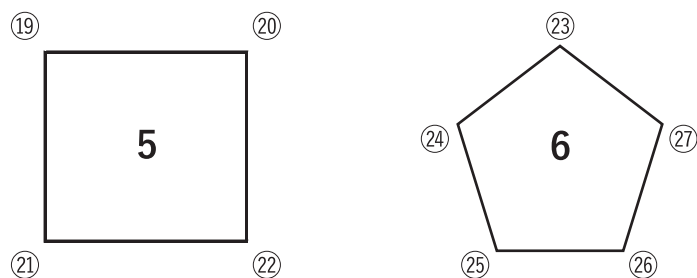

女子

⑭	はやぶさ5	相模原市A	⑳	スワン	鳥取県C
⑰	雲南市 女子	島根県B	㉑	エンゼル291	福井県
⑲	島根県 女子	島根県D	㉒	うずしお	徳島県A
㉓	はやぶさ10	相模原市B	㉔	チーム媛レク	愛媛県
㉕	かるバウンズボール	鳥取県B			

予選リンク戦 (男子)

予選リンク戦 (女子)

◆コート割

	Aコート	Bコート	Cコート	Dコート	Eコート
第1試合	女子5リンク ⑱-⑳	男子2リンク 5-6	女子6リンク ㉓-㉔	男子4リンク 14-15	女子6リンク ㉕-㉖
第2試合	男子1リンク 1-2	男子2リンク 7-8	男子3リンク 10-11	男子4リンク 16-17	女子5リンク ㉑-㉒
第3試合	男子1リンク 3-4	男子2リンク 5-9	男子3リンク 12-13	男子4リンク 14-18	女子6リンク ㉓-㉗
第4試合	女子5リンク ⑱-㉑	男子2リンク 6-7	女子6リンク ㉔-㉕	男子4リンク 15-16	女子5リンク ㉒-㉓
第5試合	男子1リンク 1-3	男子2リンク 8-9	男子3リンク 10-12	男子4リンク 17-18	女子6リンク ㉖-㉗
第6試合	男子1リンク 2-4		男子3リンク 11-13		
第7試合	男子準々決勝 ①	男子準々決勝 ②	男子準々決勝 ③	男子準々決勝 ④	女子準決勝 ⑤
第8試合		男子準決勝 ⑦	男子準決勝 ⑧		女子準決勝 ⑥
第9試合	男子3位決勝 ⑨	男子決勝 ⑪	女子決勝 ⑫		女子3位決勝 ⑩