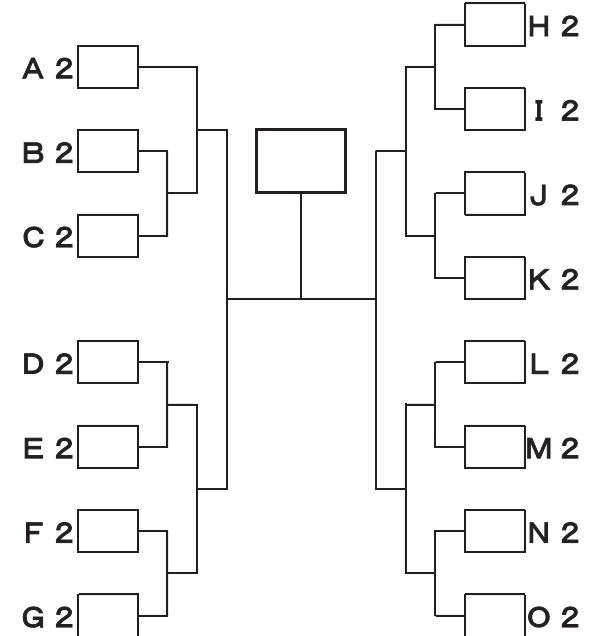

ソフトテニス交流大会 決勝トーナメント組合せ表

◆決勝トーナメント 10月21日(月)

【会場】どらドラパーク米子庭球場

(1) 第1位グループ

【会場】どらドラパーク米子庭球場

(2) 第2位グループ

【会場】お台場公園テニスコート

(3) 第3位グループ