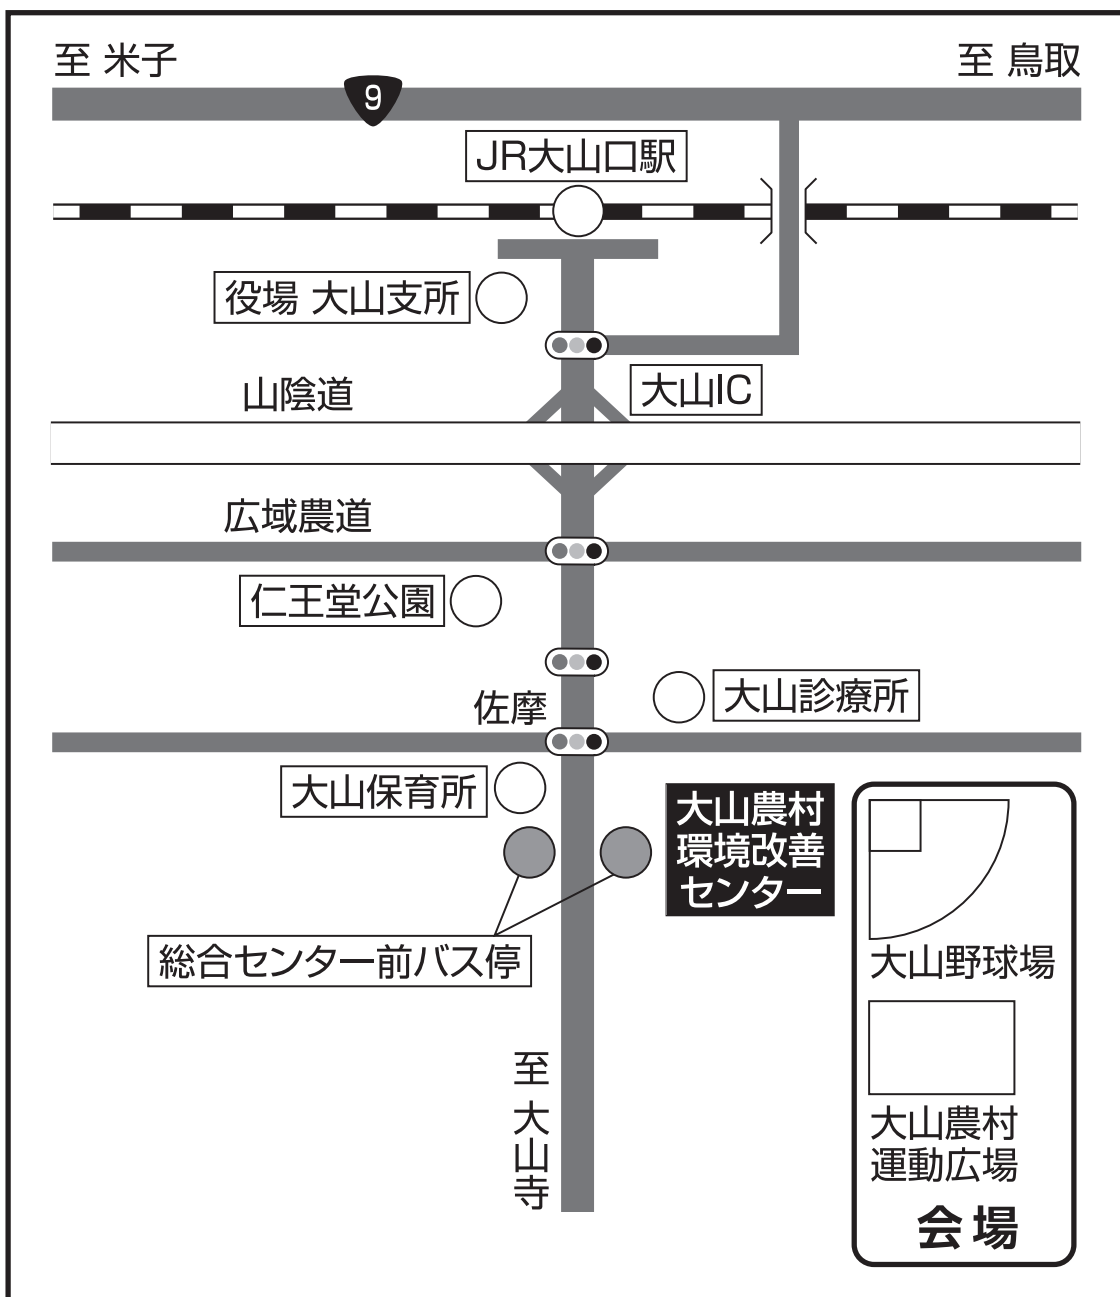

ソフトボール

◆大山町

大山町

大山町
会場案内

■ 大山野球場・大山農村運動広場

○ JR「大山口駅」から	車	約20分
○ 山陰道「大山インターチェンジ」から	車	約17分
○ 日本交通「総合センター前バス停」から	徒歩	約3分