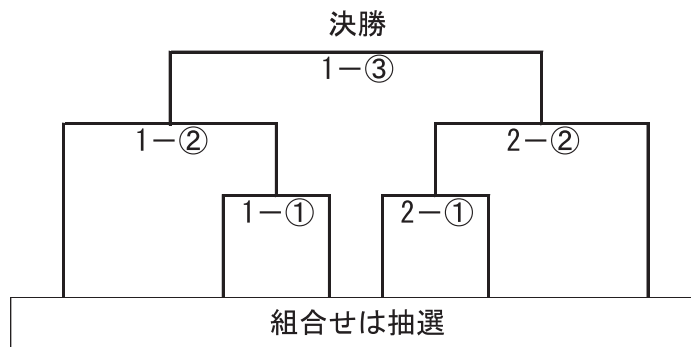

団体ダブルス戦決勝トーナメント組合せ表

1位グループ（1・2コート）