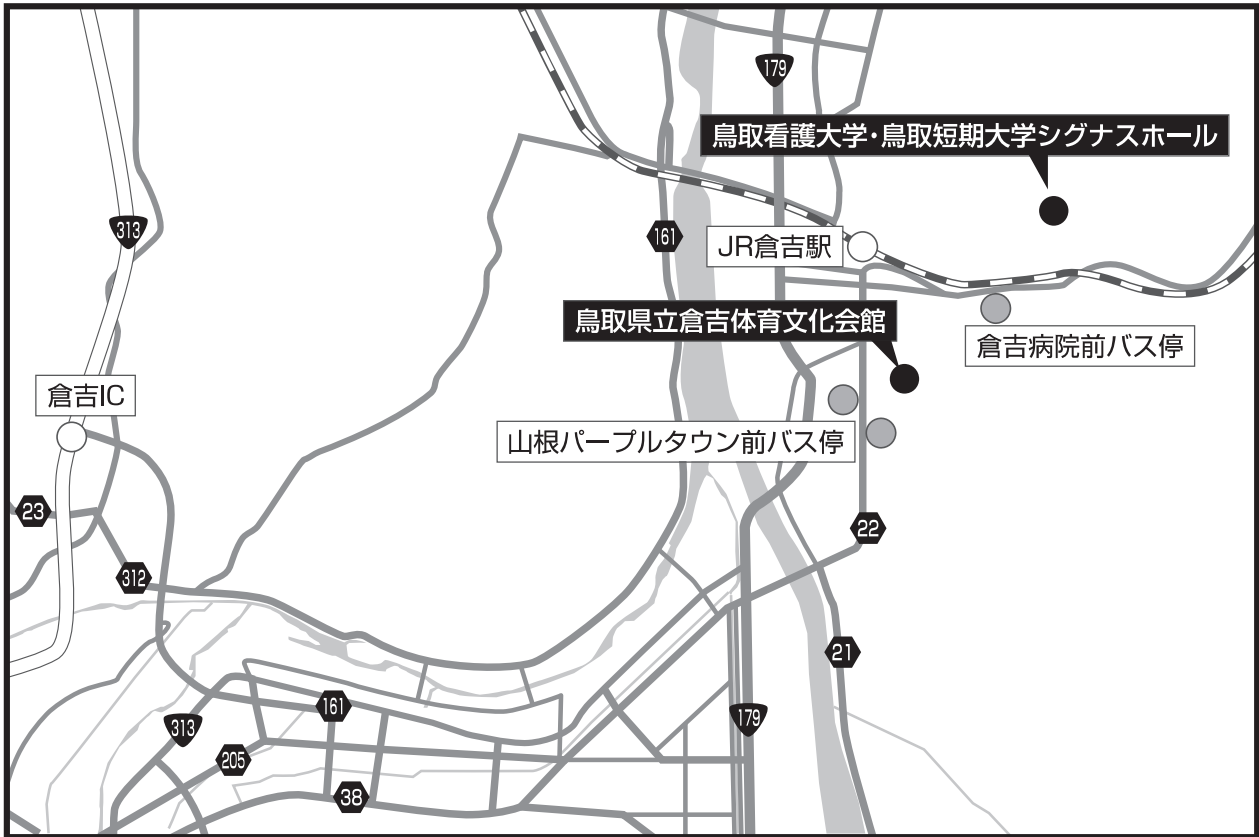

■鳥取県立倉吉体育文化会館

- JR「倉吉駅」から 徒歩 約10分
- 日本交通・日ノ丸自動車
「山根パープルタウン前バス停」から 徒歩 約3分
- JR「倉吉駅」から 車 約4分
- 北条湯原道路「倉吉インターチェンジ」から 車 約13分
- シャトルバス ※10月20日のみ運行
JR「倉吉駅」⇔鳥取県立倉吉体育文化会館 約15分

■学校法人藤田学院 鳥取看護大学・鳥取短期大学シグナスホール

- JR「倉吉駅」から 徒歩 約30分
- 日本交通・日ノ丸自動車
「倉吉病院前バス停」から 徒歩 約20分
- JR「倉吉駅」から 車 約6分
- 北条湯原道路「倉吉インターチェンジ」から 車 約18分
- シャトルバス ※10月20日のみ運行
JR「倉吉駅」⇔鳥取看護大学・鳥取短期大学 約5分