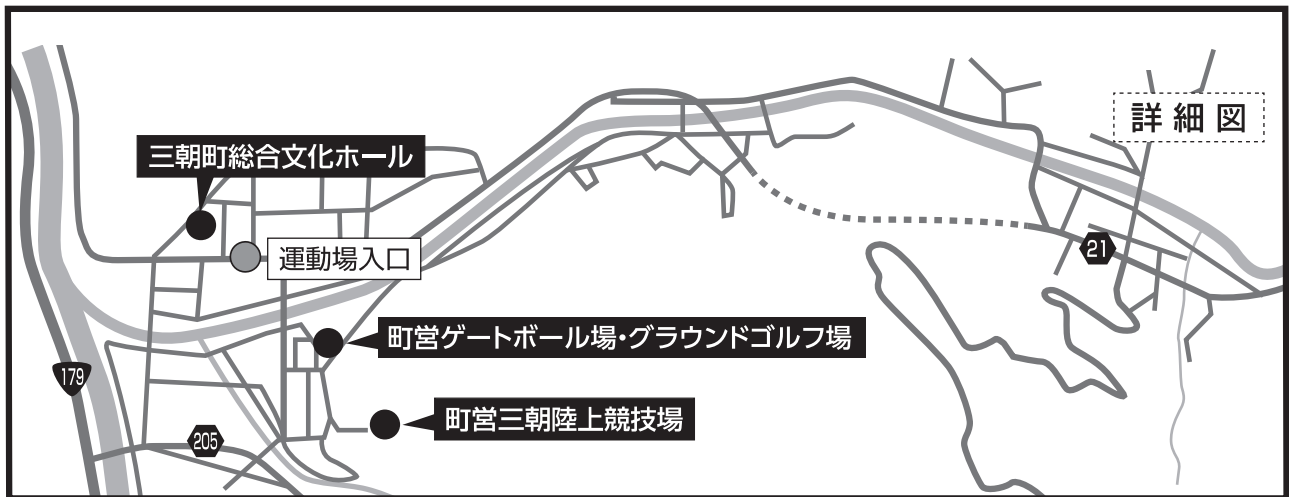

ペタンク

◆三朝町

■ 町営三朝陸上競技場

○ JR「倉吉駅」から	車	約12分
○ 日ノ丸自動車「運動場入口バス停」から	徒歩	約10分
○ 山陰道青谷羽合道路「泊東郷インターチェンジ」から	車	約26分
○ シャトルバス 町営ゲートボール場・グラウンドゴルフ場 ⇄ 町営三朝陸上競技場		約3分