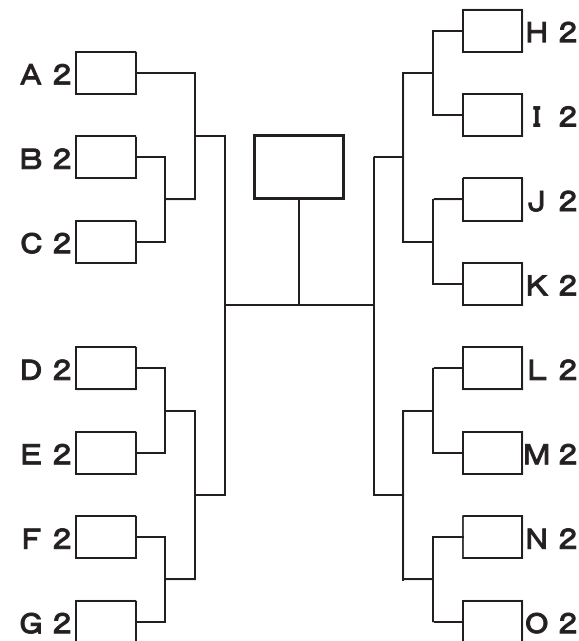

【会場】どらドラパーク米子庭球場

(2) 第2位グループ