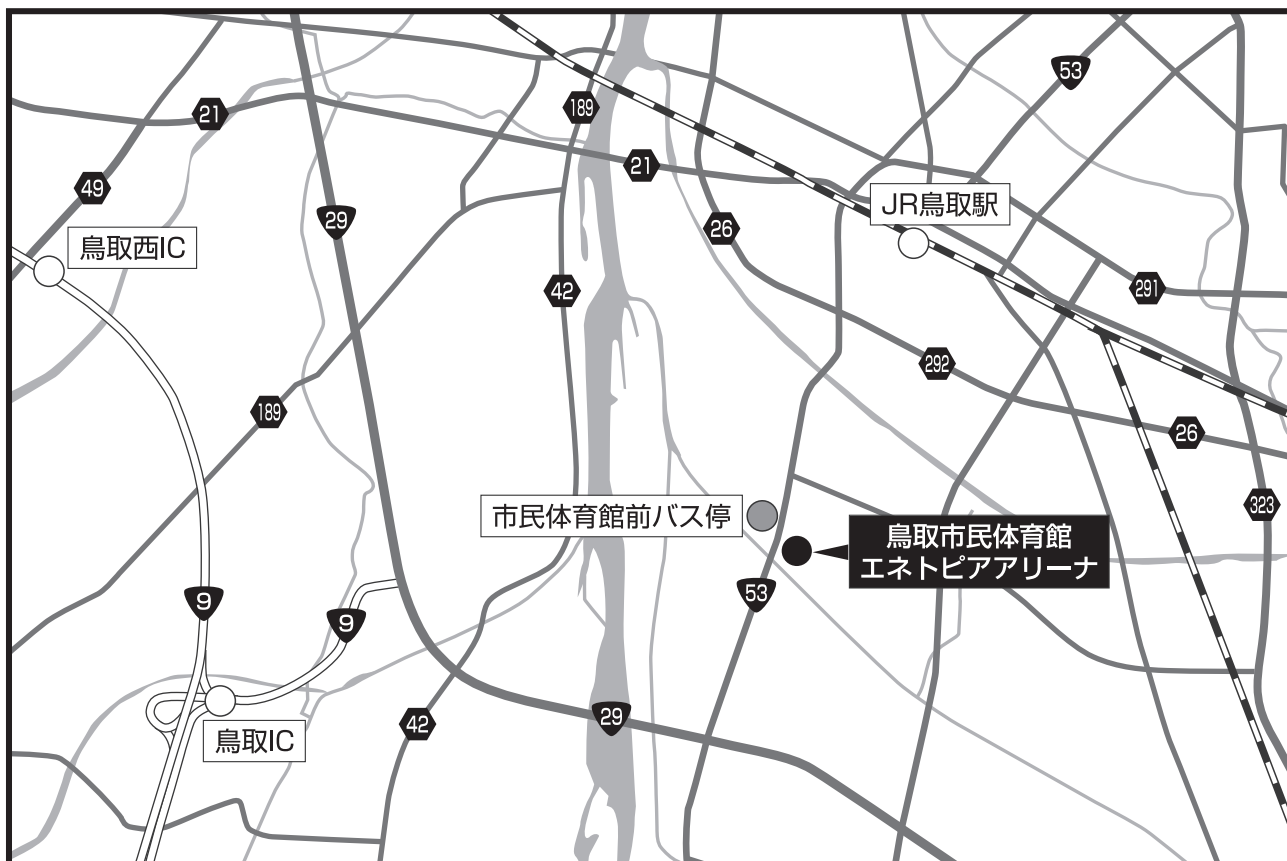

第10組 4チーム 15:20~15:44

順番	チーム	選手数	得点
45	神奈川県	7	
46	奈良県	7	
47	京都市	6	
48	長崎県	7	

第11組 4チーム 15:44~16:08

順番	チーム	選手数	得点
49	堺市	6	
50	東京都B	6	
51	名古屋市	6	
52	和歌山県	7	

太極拳

◆ 鳥取市

鳥取市
会場案内

■ 鳥取市民体育館エネトピアアリーナ