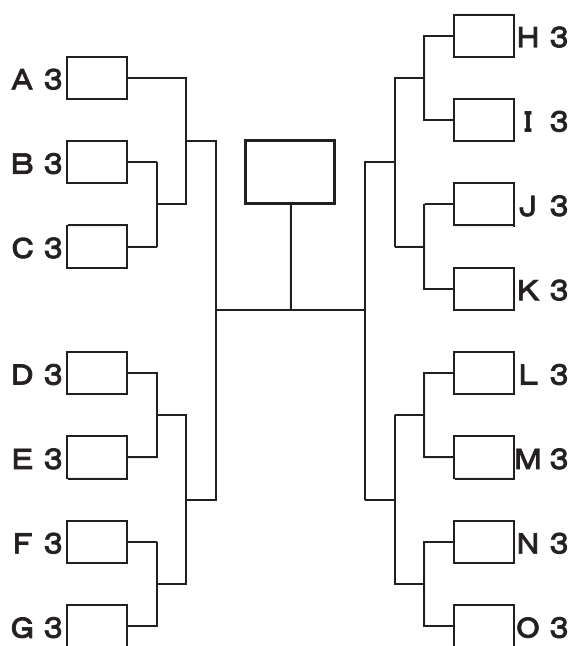

ソフトテニス交流大会 決勝トーナメント組合せ表

◆決勝トーナメント 10月21日(月)

【会場】どらドラパーク米子庭球場

(1) 第1位グループ

【会場】どらドラパーク米子庭球場

(2) 第2位グループ

【会場】お台場公園テニスコート

(3) 第3位グループ