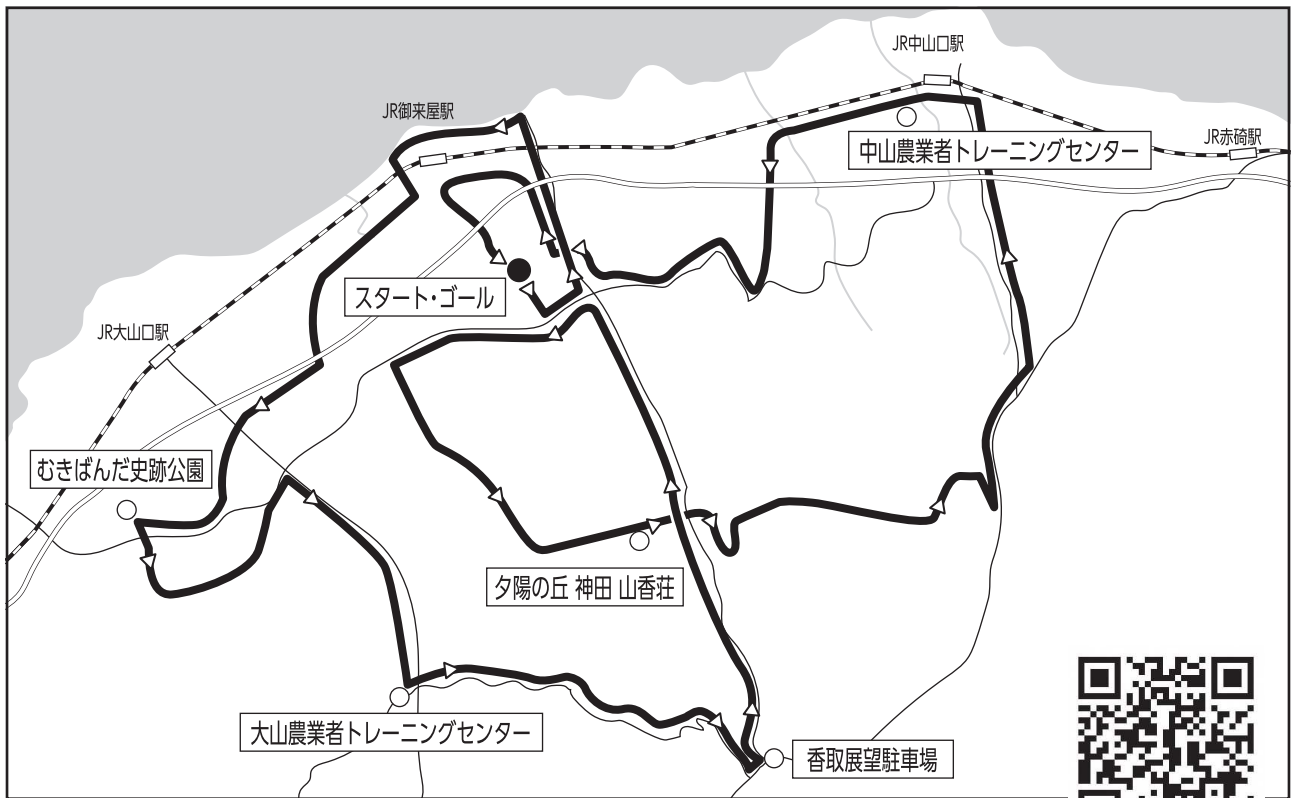

◆大山町

大山町

コース図

全長78km、獲得標高 1,365m

スタート・ゴール:大山町名和総合運動公園

※詳細は、こちらのQRコードからご確認ください。

■ 大山町名和総合運動公園

- | | | |
|-----------------------|---|--------|
| ○ J R 「名和駅」 から | 車 | 約 15 分 |
| ○ J R 「御来屋駅」 から | 車 | 約 16 分 |
| ○ 山陰道 「名和インターチェンジ」 から | 車 | 約 10 分 |