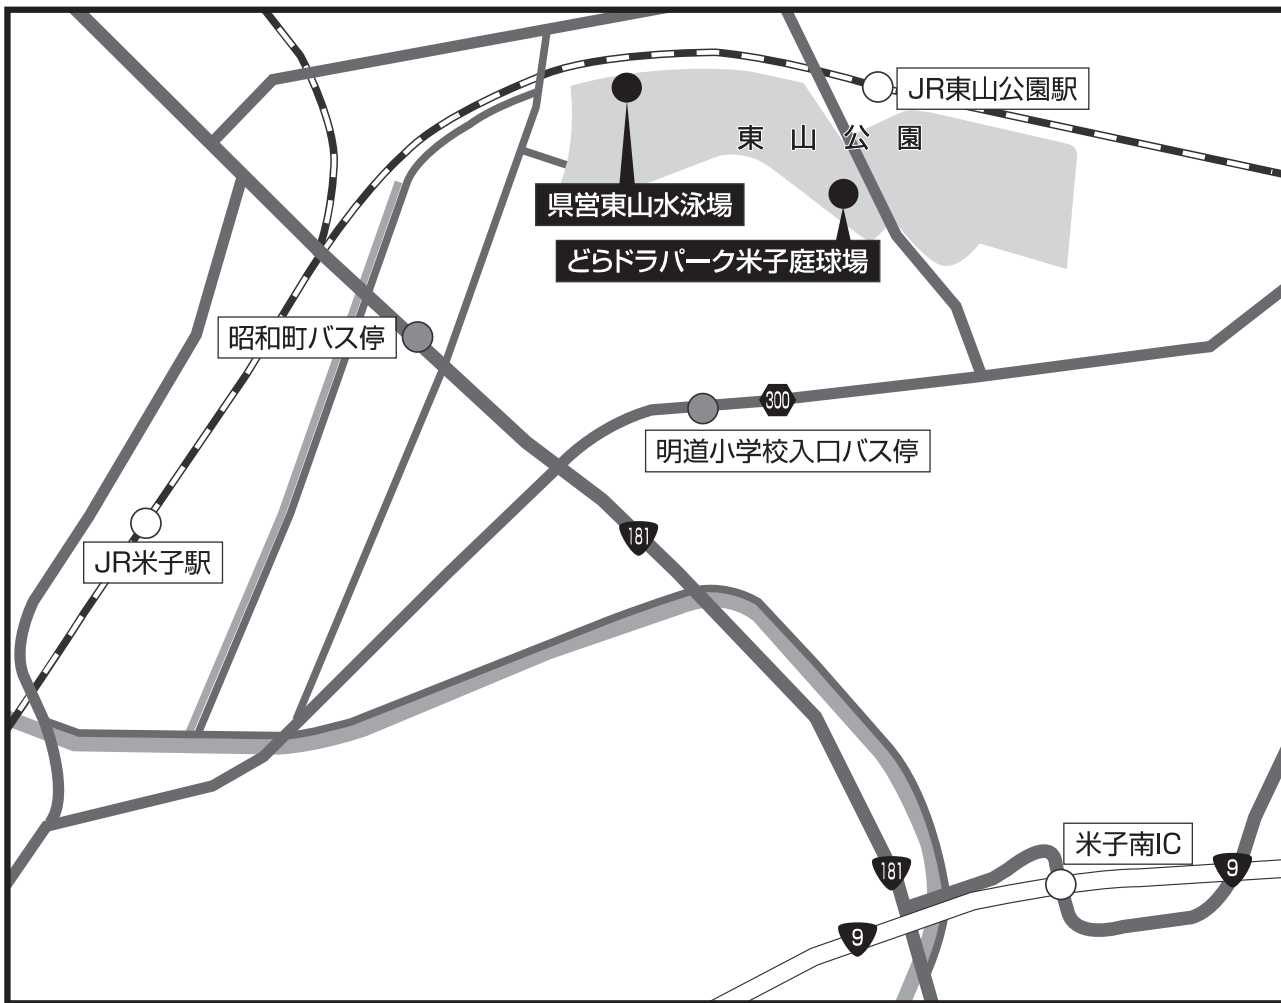

※競技の時間については、進行具合により変更となる可能性があります。

ソフトテニス・水泳

◆米子市

米子市

米子市
会場案内

■ 東山運動公園（どらドラパーク米子庭球場・鳥取県営東山水泳場）

- | | | |
|--------------------------|----|--------|
| ○ J R 「東山公園駅」 から | 徒歩 | 約 5 分 |
| ○ 日本交通・日ノ丸自動車「昭和町バス停」から | 徒歩 | 約 8 分 |
| ○ 日本交通「明道小学校入口バス停」から | 徒歩 | 約 10 分 |
| ○ J R 「米子駅」から | 車 | 約 10 分 |
| ○ 山陰道「米子南インターチェンジ」から | 車 | 約 5 分 |
| ○ 会場循環バス ※10月20日、21日のみ運行 | | |
| J R 「米子駅」⇔鳥取県営東山水泳場 | | 約 7 分 |
| J R 「米子駅」⇔どらドラパーク米子庭球場 | | 約 8 分 |