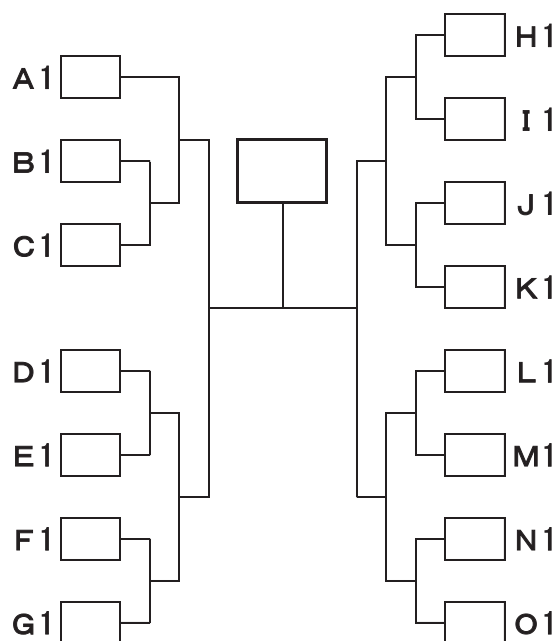

ソフトテニス交流大会 決勝トーナメント組合せ表

◆決勝トーナメント 10月21日(月)

【会場】どらドラパーク米子庭球場

(1) 第1位グループ