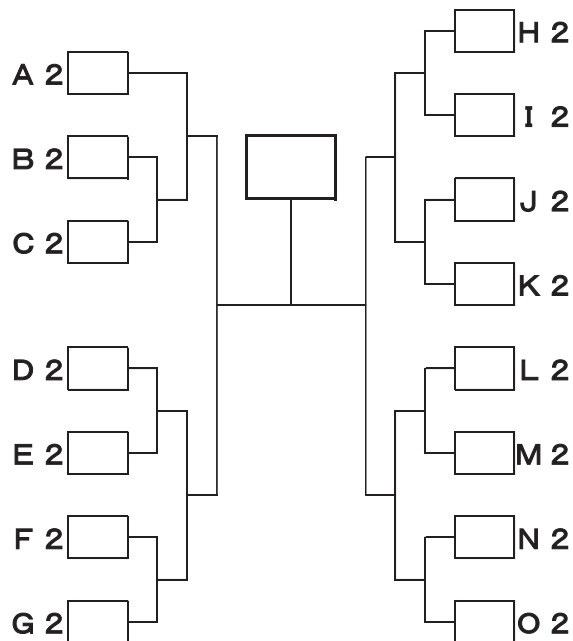

ソフトテニス交流大会 決勝トーナメント組合せ表

◆決勝トーナメント 10月21日(月)

【会場】どらドラパーク米子庭球場

(1) 第1位グループ

【会場】どらドラパーク米子庭球場

(2) 第2位グループ

【会場】お台場公園テニスコート

(3) 第3位グループ