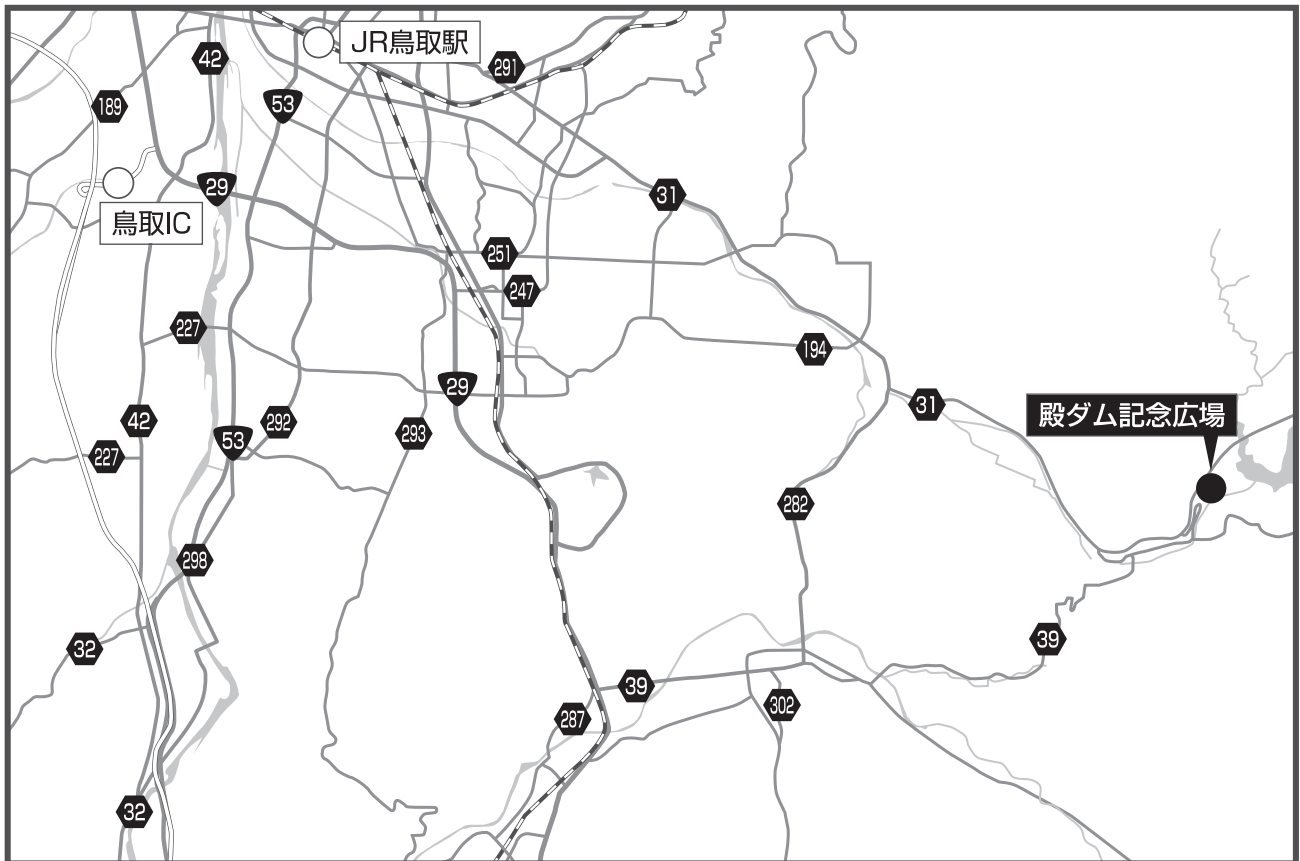

サッカー

◆鳥取市

鳥取市
会場案内

■ 殿ダム記念広場

○ JR「鳥取駅」から

車 約25分

○ 鳥取自動車道「鳥取インターチェンジ」から

車 約30分