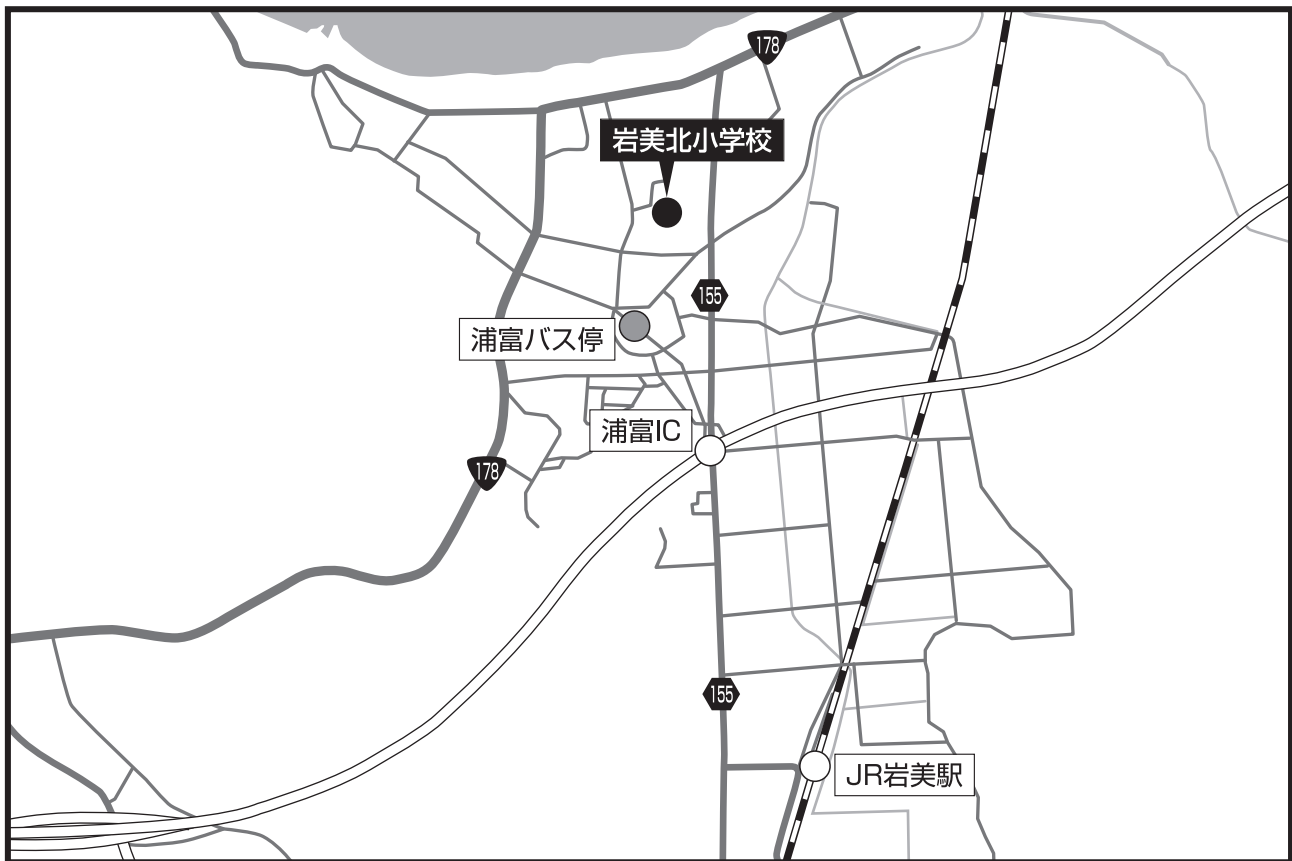

マラソン

◆ 岩美町

岩美町
会場案内

■ 岩美北小学校

- | | | |
|--------------------------|----|--------|
| ○ J R 「岩美駅」 から | 車 | 約 10 分 |
| ○ 町営バス「浦富バス停」から | 徒歩 | 約 5 分 |
| ○ 山陰近畿自動車道「浦富インターチェンジ」から | 車 | 約 5 分 |

■ 若桜町 (わかさちょう)

人口 2,772人 面積 199.18 km²

【健康マーじゃん】

若桜町は、鳥取県の東南端に位置し、町の面積の95%が山林で、中国地方2番目の高峰氷ノ山(標高1,510m)など中国山地の山々に囲まれています。また、続日本100名城に登録された国指定史跡「若桜鬼ヶ城跡」や国の重要伝統的建造物群保存地区に認定された「若桜地区」、沿線の駅舎や鉄橋など鉄道関連23施設が国の登録有形文化財に登録された「若桜鉄道」など、自然と歴史、文化に満ちた町です。

○氷ノ山