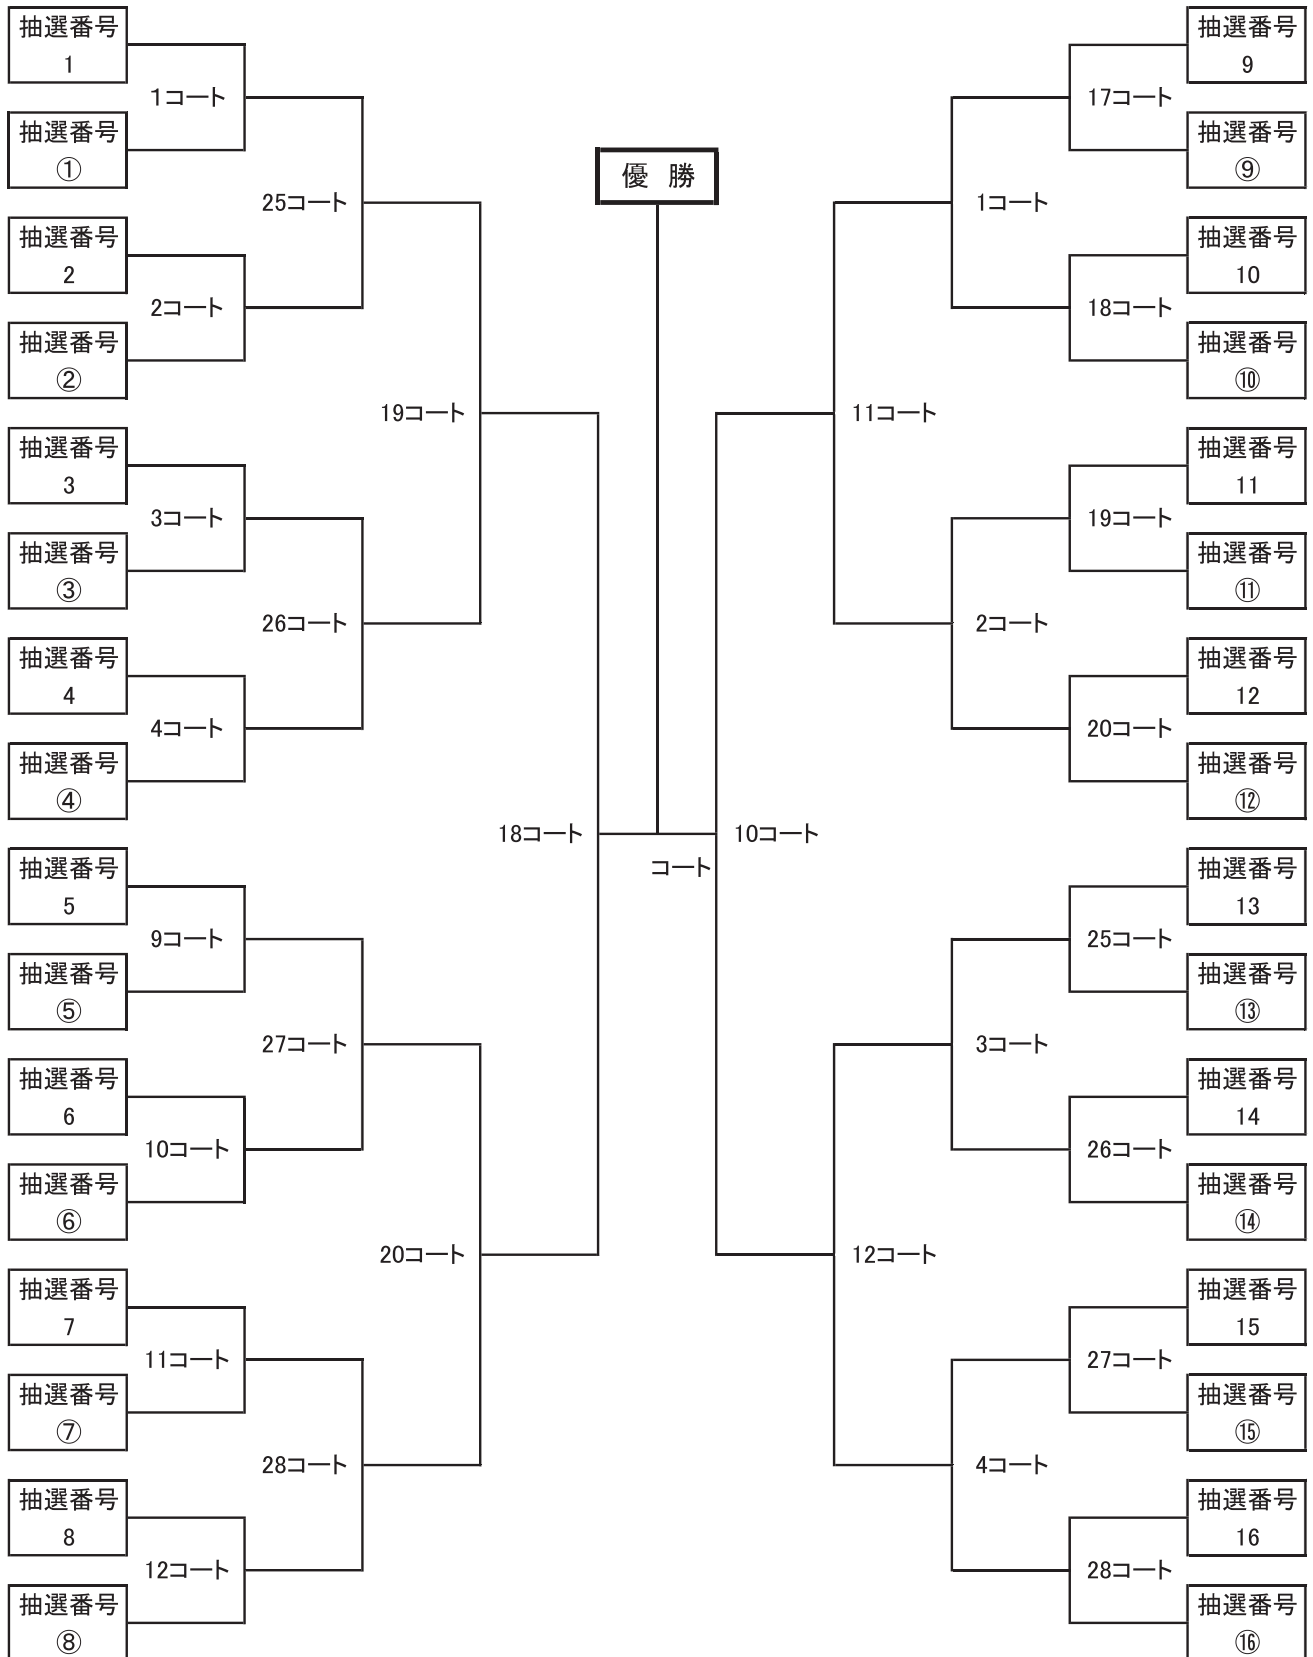

ペタンク交流大会 決勝トーナメント戦組合せ表

1回戦	2回戦	3回戦	準決勝	決勝	準決勝	3回戦	2回戦	1回戦
10月20日	10月21日	10月21日	10月21日	10月21日	10月21日	10月21日	10月21日	10月20日

三朝町
ペタンク

※決勝トーナメント戦の組合せは、予選リーグ戦終了後の抽選により決定する。
※抽選番号の1～16は予選リーグ1位、①～⑯は予選リーグ2位とする。
※決勝コートは、主催者により指定する。