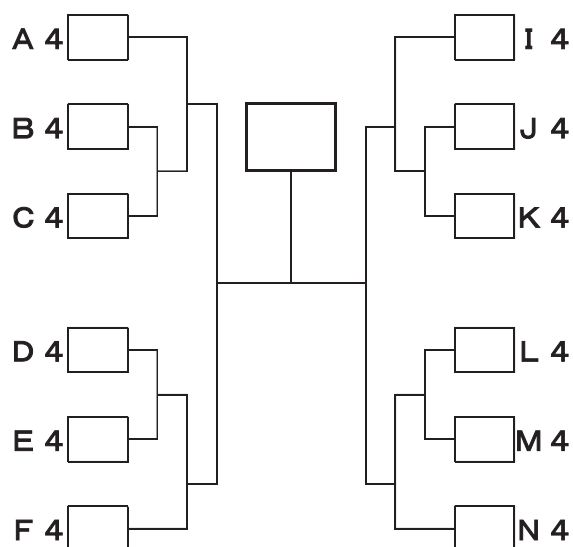

【会場】日野町民テニスコート

日野高等学校テニスコート

(4) 第4位グループ