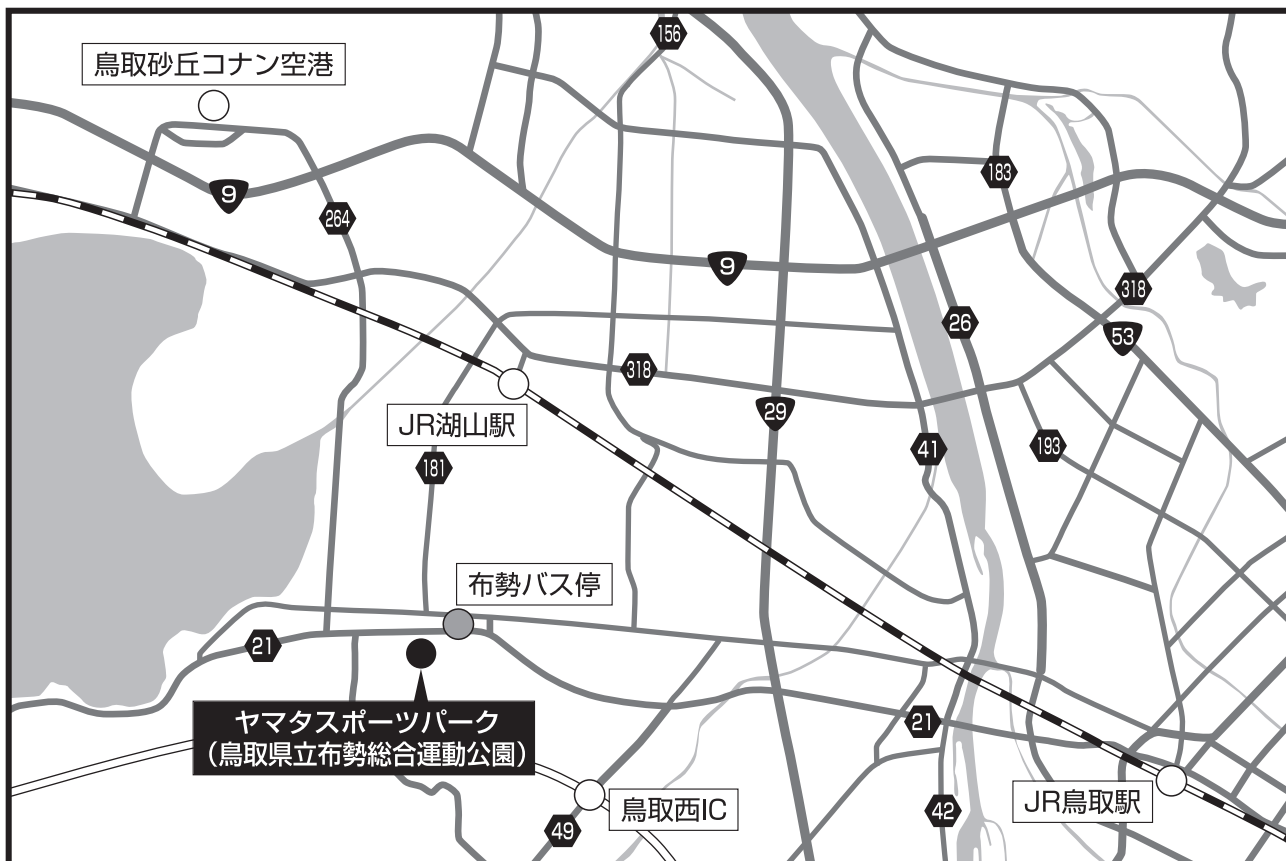

テニス・ゲートボール・サッカー

◆鳥取市

鳥取市
会場案内

■ヤマタスポーツパーク(鳥取県立布勢総合運動公園)

○ J R 「鳥取駅」から	車	約 10 分
○ J R 「湖山駅」から	車	約 5 分
○ 「布勢バス停」から	徒歩	約 5 分
○ 鳥取自動車道「鳥取西インターチェンジ」から	車	約 5 分
○ 「鳥取砂丘コナン空港」から	車	約 10 分

サッカー

◆鳥取市

鳥取市
会場案内

■ Axis バードスタジアム(鳥取市営サッカー場バードスタジアム)

- | | | |
|------------------------|----|------|
| ○ JR「鳥取駅」から | 車 | 約15分 |
| ○ 日本交通「バードスタジアムバス停」から | 徒歩 | 約1分 |
| ○ 鳥取自動車道「鳥取インターチェンジ」から | 車 | 約15分 |

サッカー

◆鳥取市

鳥取市
会場案内