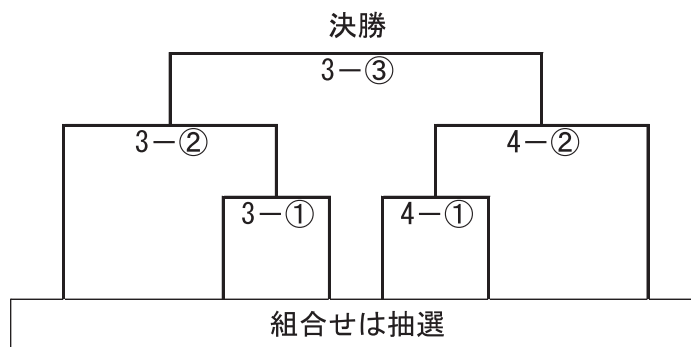

2位グループ（3・4コート）