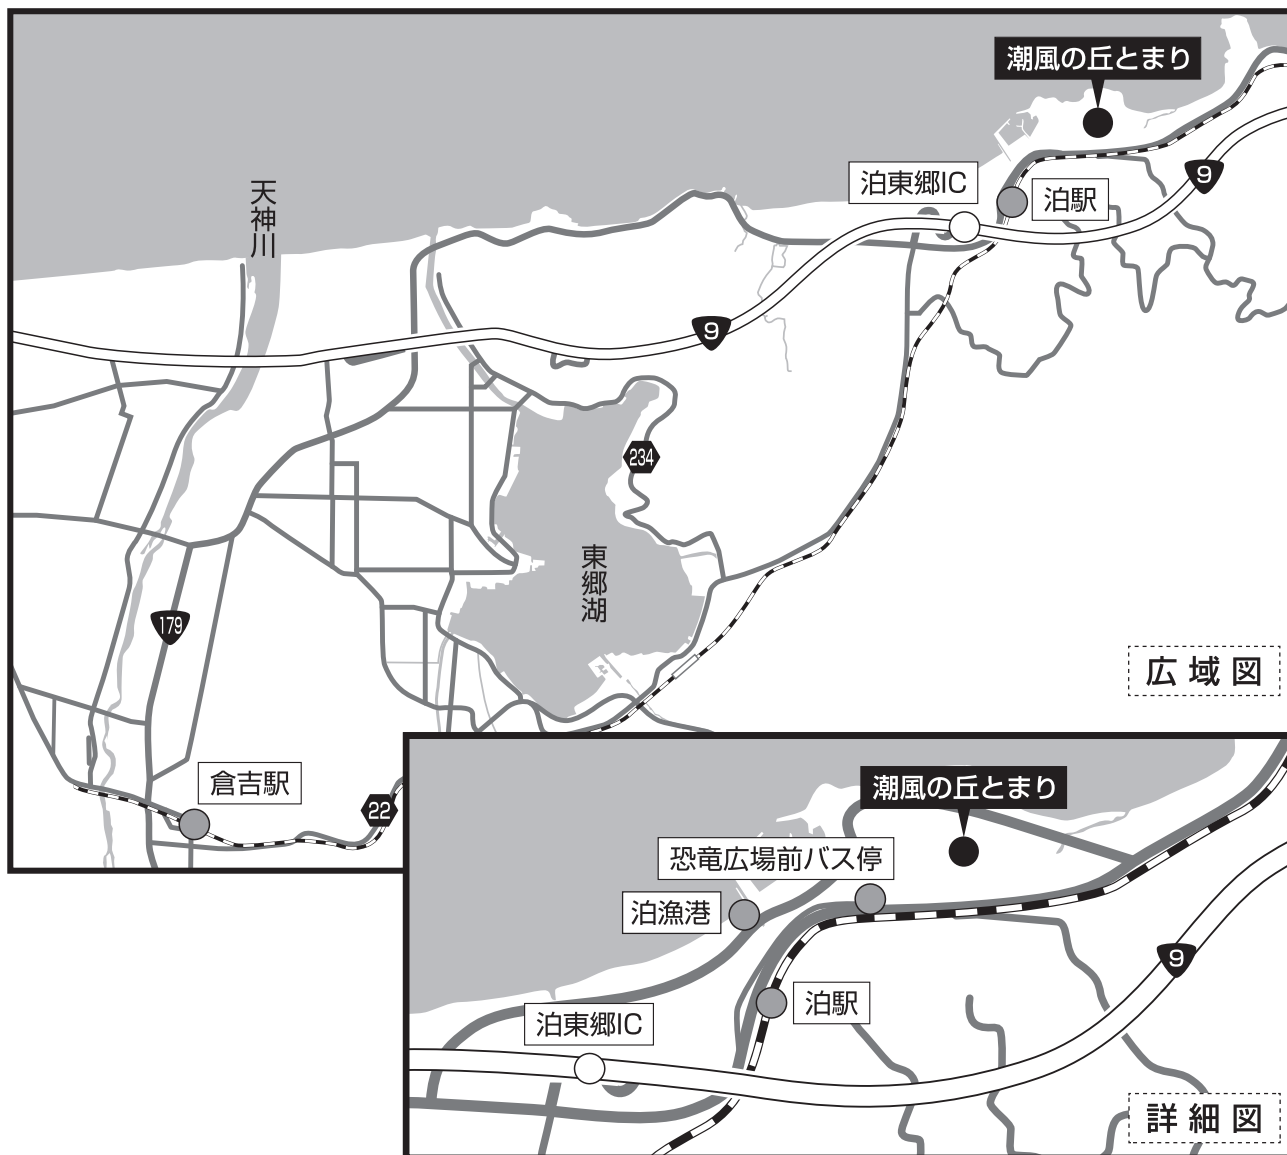

グラウンド・ゴルフ

◆ 湯梨浜町

湯梨浜町
会場案内

■ グラウンドゴルフのふる里公園「潮風の丘とまり」

○ JR「泊駅」から	車	約5分
○ JR「倉吉駅」から	車	約20分
○ 日本交通「恐竜広場前バス停」から	徒歩	約20分
○ 山陰道青谷羽合道路「泊東郷インターチェンジ」から		約5分
○ シャトルバス 潮風の丘とまり⇄泊漁港（臨時駐車場）		約3分

※交流大会会場の潮風の丘とまりに大会参加者・一般観覧者用の駐車場はございません。お車でお越しの方は、泊漁港（臨時駐車場）に駐車し、シャトルバスを利用して交流大会会場までお越しください。