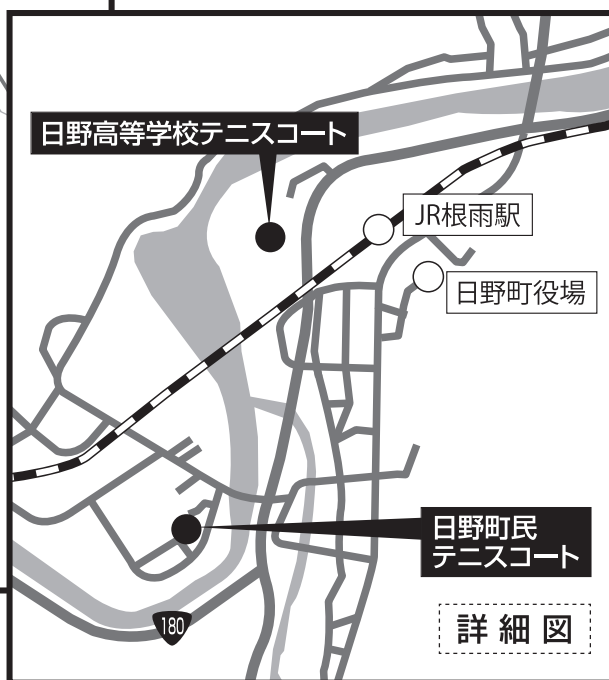

ソフトテニス

◆ 日野町

■ 日野高等学校テニスコート

- JR「根雨駅」から
- 米子自動車道「江府インターチェンジ」から

車 約3分 徒歩 約10分
車 約15分

■ 日野町民テニスコート

- JR「根雨駅」から
- 米子自動車道「江府インターチェンジ」から

車 約3分 徒歩 約10分
車 約15分

日野町
会場案内