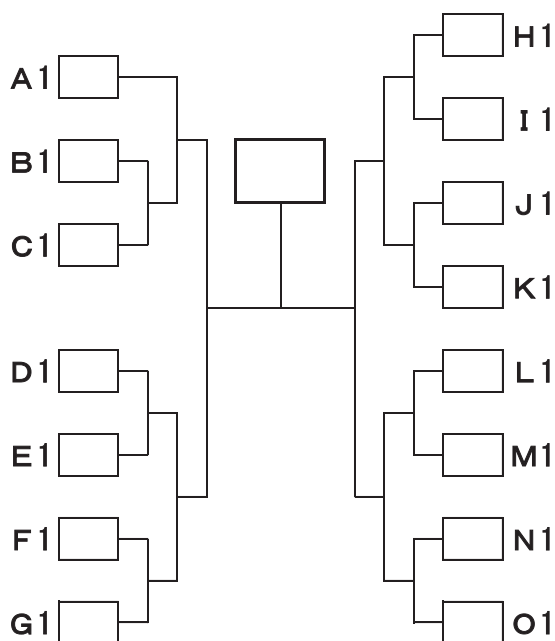

ソフトテニス交流大会 決勝トーナメント組合せ表

◆決勝トーナメント 10月21日(月)

【会場】どらドラパーク米子庭球場

(1) 第1位グループ