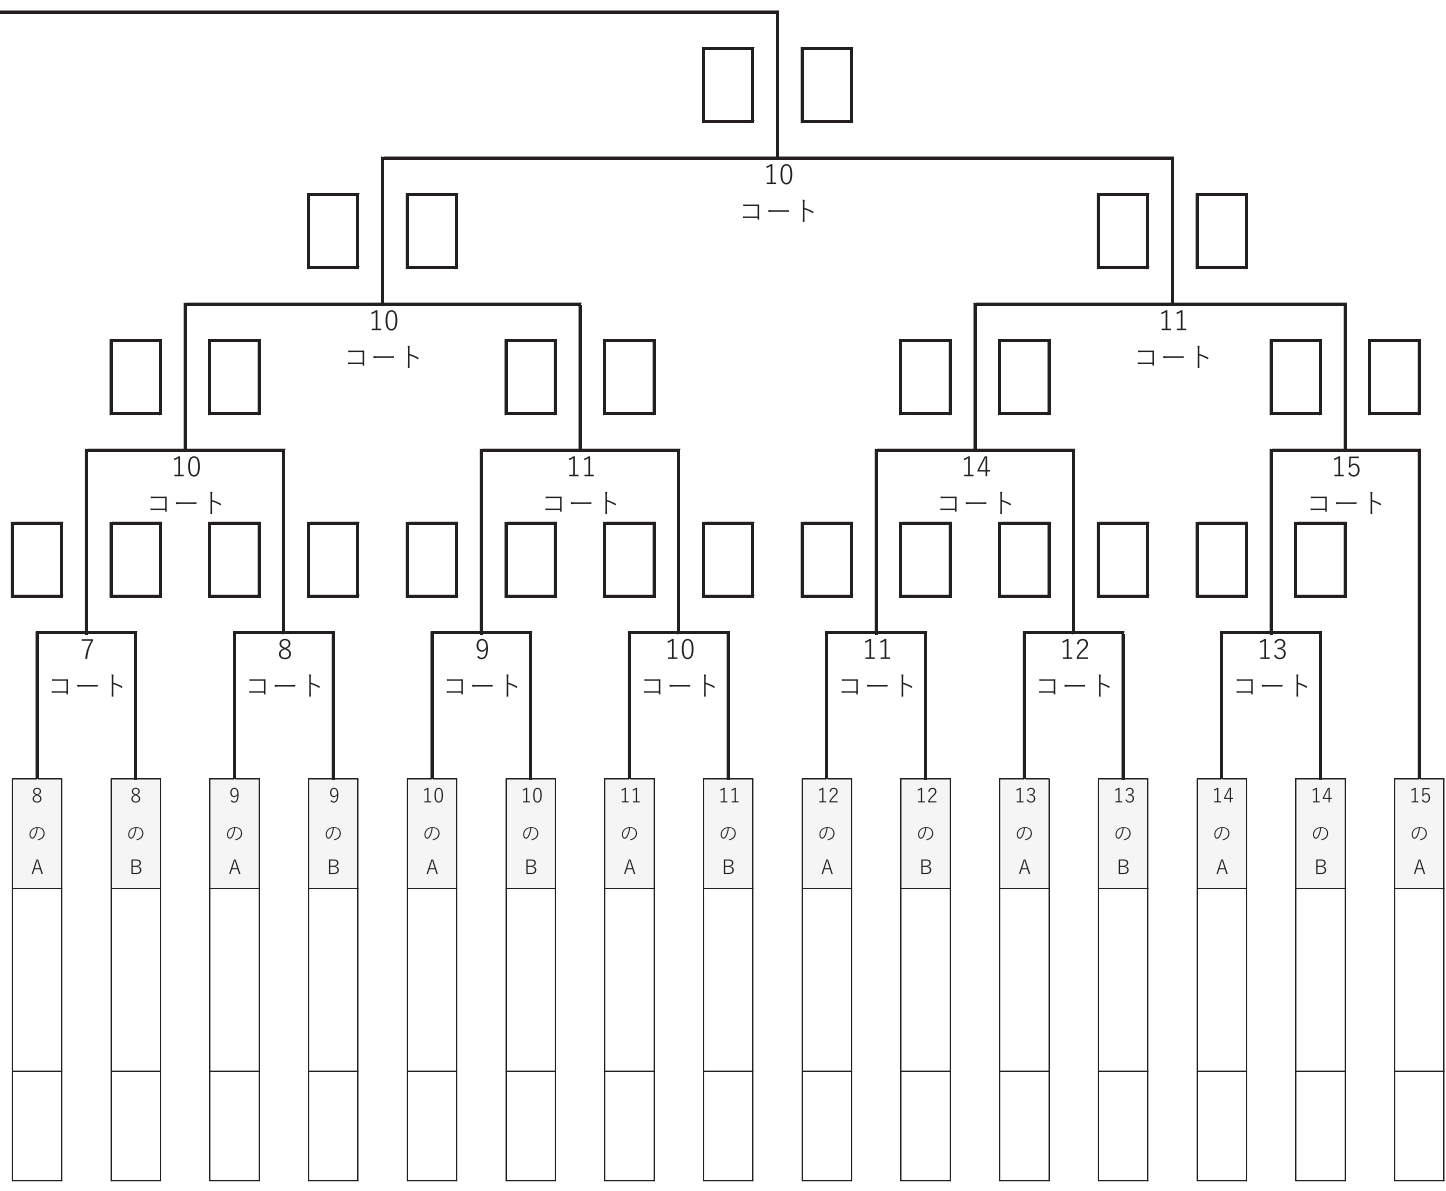

ゲートボール交流大会

決勝トーナメント戦スケジュール・組合せ表

◎ 決勝トーナメント戦は、各パートの代表29チームが出場する

大会第2日目	10月21日 (月)
第1回戦	12:30~13:00
第2回戦	13:10~13:40
準々決勝	13:50~14:20
準決勝	14:30~15:00
決勝	15:10~15:40

鳥取市
ゲートボール

勝
コート

コート

サッカー交流大会