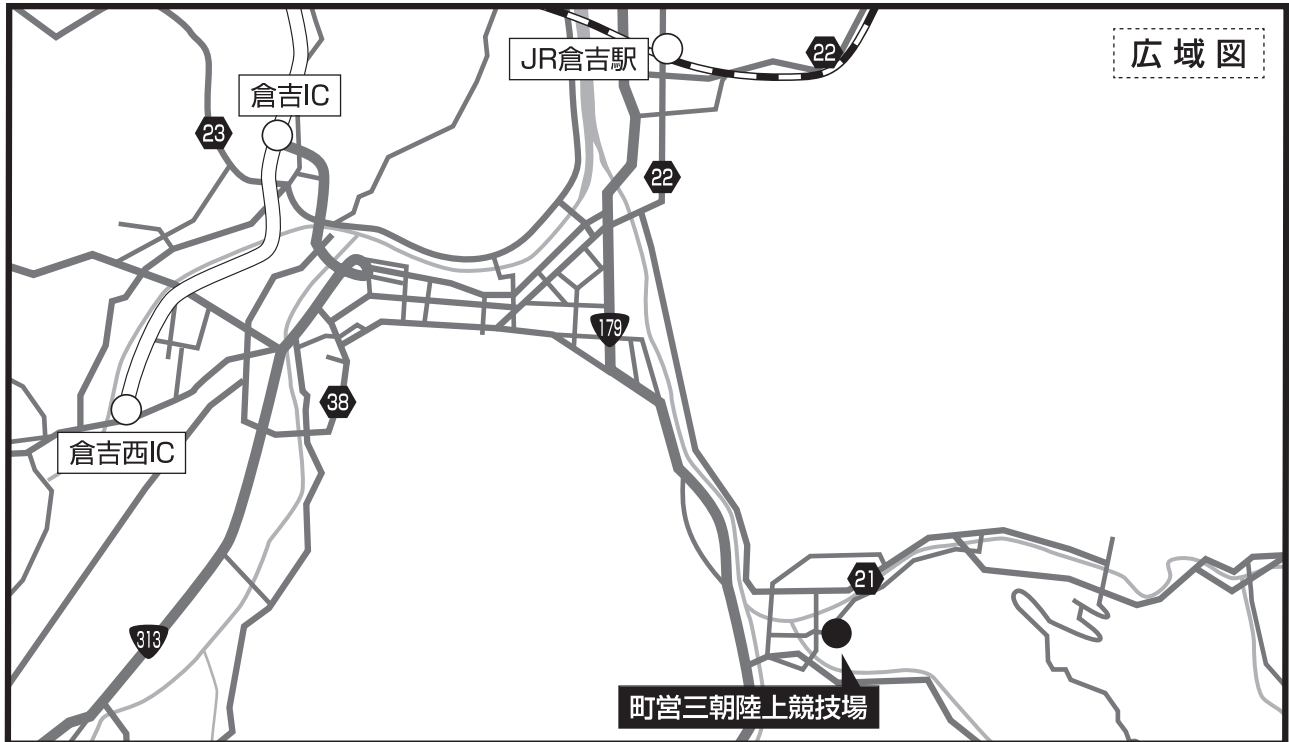

ペタンク

◆三朝町

■ 町営三朝陸上競技場

○ JR「倉吉駅」から	車	約12分
○ 日ノ丸自動車「運動場入口バス停」から	徒歩	約10分
○ 山陰道青谷羽合道路「泊東郷インターチェンジ」から	車	約26分
○ シャトルバス 町営ゲートボール場・グラウンドゴルフ場 ⇄ 町営三朝陸上競技場		約3分