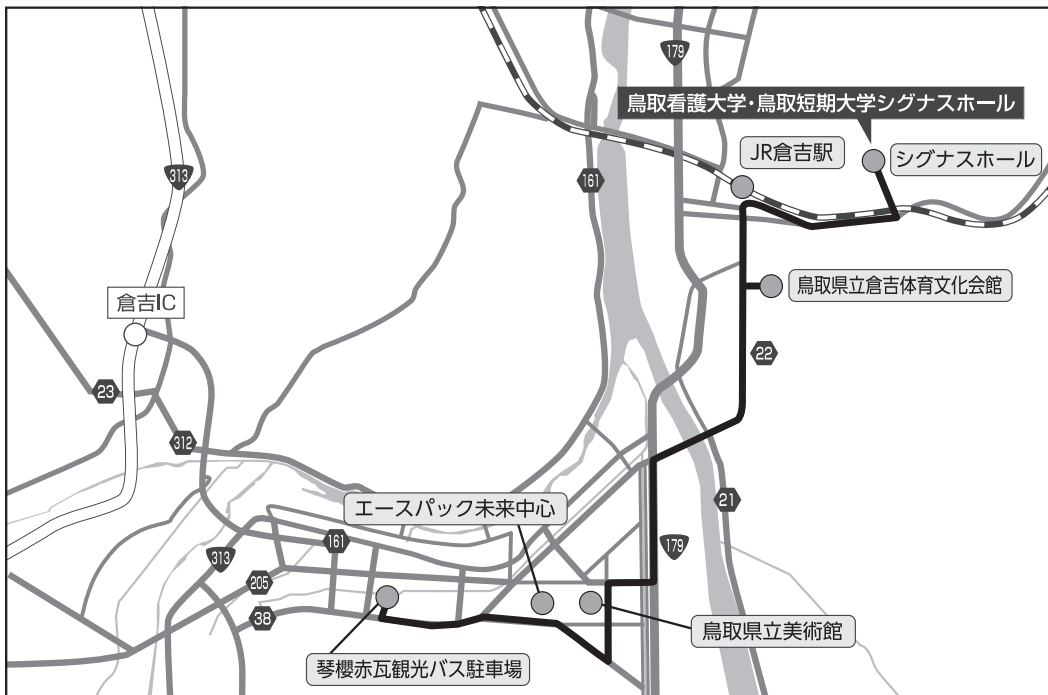

ウォークラリー

◆倉吉市

倉吉市

倉吉市
会場案内

■ エースパック未来中心 (鳥取県立倉吉未来中心)

- | | | |
|--|----|------|
| ○ JR「倉吉駅」から | 徒歩 | 約47分 |
| ○ 日本交通・日ノ丸自動車
「倉吉パークスクエア北口バス停」から | 徒歩 | 約8分 |
| 「倉吉パークスクエアバス停」から | 徒歩 | 約1分 |
| ○ JR「倉吉駅」から | 車 | 約11分 |
| ○ 北条湯原道路「倉吉インターチェンジ」から | 車 | 約8分 |
| ○ シャトルバス ※10月20日のみ運行
JR「倉吉駅」⇄エースパック未来中心 | | 約30分 |

交流会（倉吉市開催種目） シャトルバス時刻表

運行日：10月20日（日）

■倉吉駅 ⇒ 鳥取看護大学・鳥取短期大学 ⇒ 鳥取県立倉吉体育文化会館
⇒ 鳥取県立美術館 ⇒ エースパック未来中心 ⇒ 琴櫻赤瓦観光バス駐車場

発着地	発着	1便	2便	3便	4便	5便	6便	7便
倉吉駅	発	9:00	10:00	11:00	12:00	13:00	14:00	15:00
鳥取看護大学・鳥取短期大学 シグナスホール前 停留所	発	9:10	10:10	11:10	12:10	13:10	14:10	15:10
鳥取県立倉吉体育文化会館	発	9:20	10:20	11:20	12:20	13:20	14:20	15:20
鳥取県立美術館	発		10:30	11:30	12:30	13:30	14:30	15:30
エースパック未来中心	発	9:35	10:35	11:35	12:35	13:35	14:35	15:35
琴櫻赤瓦観光バス駐車場	着	9:40	10:40	11:40	12:40	13:40	14:40	15:40

【運行ルート】

■ 境港市 (さかいみなとし)

人口 32,525 人 面積 29.11 km²

【ソフトバレーボール、eスポーツ】

境港市は、鳥取県西部の長さ約 20km の大砂州である「弓浜半島」の北端に位置し、三方が海に開け、秀峰「大山（だいせん）」を背景に、風光明媚な白砂青松の海岸線を有しています。市内には、日本有数の漁獲量を誇る「境漁港」、重要港湾「境港（さかいこう）」、国際空港「米子鬼太郎空港」があります。またゲゲゲの鬼太郎で有名な漫画家水木しげる氏の出身地として知られており、作品に登場する妖怪たちのブロンズ像を設置した「水木しげるロード」は国内外から多くの観光客で賑わっています。