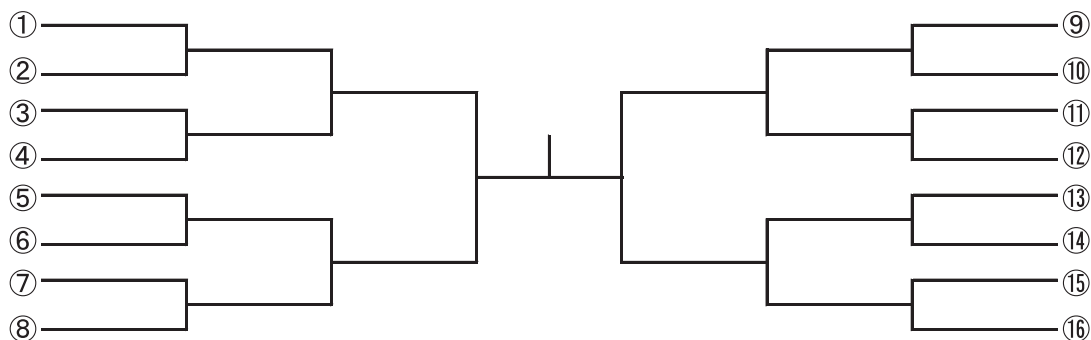

◆団体戦決勝トーナメント

10月21日(月)						
Aブロック			Bブロック			
1回戦	2回戦	準決勝	決勝	準決勝	2回戦	1回戦
9:00	10:30	13:10	14:40	13:10	10:30	9:00
~	~	~	~	~	~	~
10:20	11:50	14:30	16:00	14:30	11:50	10:20

※ 決勝トーナメントの組合せは、予選リーグ終了後、抽選により決定します。