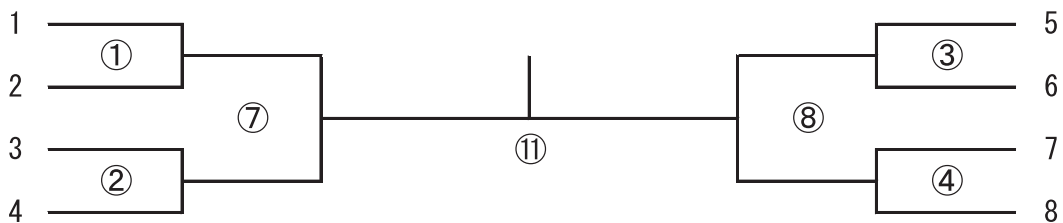

◆コート割

	Aコート	Bコート	Cコート	Dコート	Eコート
第1試合	女子5リンク ⑱-⑳	男子2リンク 5-6	女子6リンク ㉓-㉔	男子4リンク 14-15	女子6リンク ㉕-㉖
第2試合	男子1リンク 1-2	男子2リンク 7-8	男子3リンク 10-11	男子4リンク 16-17	女子5リンク ㉑-㉒
第3試合	男子1リンク 3-4	男子2リンク 5-9	男子3リンク 12-13	男子4リンク 14-18	女子6リンク ㉓-㉗
第4試合	女子5リンク ⑱-㉑	男子2リンク 6-7	女子6リンク ㉔-㉕	男子4リンク 15-16	女子5リンク ㉒-㉓
第5試合	男子1リンク 1-3	男子2リンク 8-9	男子3リンク 10-12	男子4リンク 17-18	女子6リンク ㉖-㉗
第6試合	男子1リンク 2-4		男子3リンク 11-13		
第7試合	男子準々決勝 ①	男子準々決勝 ②	男子準々決勝 ③	男子準々決勝 ④	女子準決勝 ⑤
第8試合		男子準決勝 ⑦	男子準決勝 ⑧		女子準決勝 ⑥
第9試合	男子3位決勝 ⑨	男子決勝 ⑪	女子決勝 ⑫		女子3位決勝 ⑩

決勝トーナメント（男子）