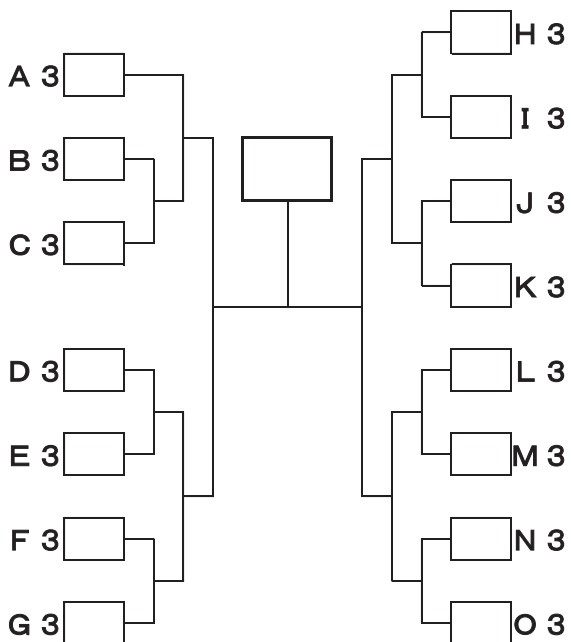

【会場】日野町民テニスコート

日野高等学校テニスコート

(4) 第4位グループ

※ 英字は、予選リーグ戦のブロック番号です。

水泳交流大会

- 1 主催 厚生労働省 鳥取県 一般財団法人長寿社会開発センター
ねんりんピックはばたけ鳥取2024実行委員会
米子市 ねんりんピックはばたけ鳥取2024米子市実行委員会
- 2 共催 スポーツ庁
- 3 主管 一般財団法人鳥取県水泳連盟
- 4 後援 公益財団法人日本水泳連盟
- 5 期間 令和6年10月19日(土)～21日(月)
- 6 会場 とっとりけんえいひがしやますいえいじょう
鳥取県宮東山水泳場(25m×7レーン)
よなごしひがしやまちょう
〒683-0031 米子市東山町92番地
TEL:(0859)34-0126
- 7 大会日程 (注)大会日程は変更の場合あり。
 - (1) 代表者会議 10月19日(土) 16:00～17:00 [よなごしひがしやまたいいくみんどらドラパーク米子東山体育館]
 - (2) 前日練習 10月19日(土) 16:00～18:00 [鳥取県宮東山水泳場]
 - (3) 開始式 10月20日(日) 9:30～10:00 [どらドラパーク米子東山体育館]
 - (4) 競技
 - (第1日) 10月20日(日) 10:30～17:00
 - (第2日) 10月21日(月) 9:30～15:00
 - (5) 表彰式 10月20日(日) 随時
10月21日(月) 随時
 - (6) 終了式 10月21日(月) 15:00～15:30