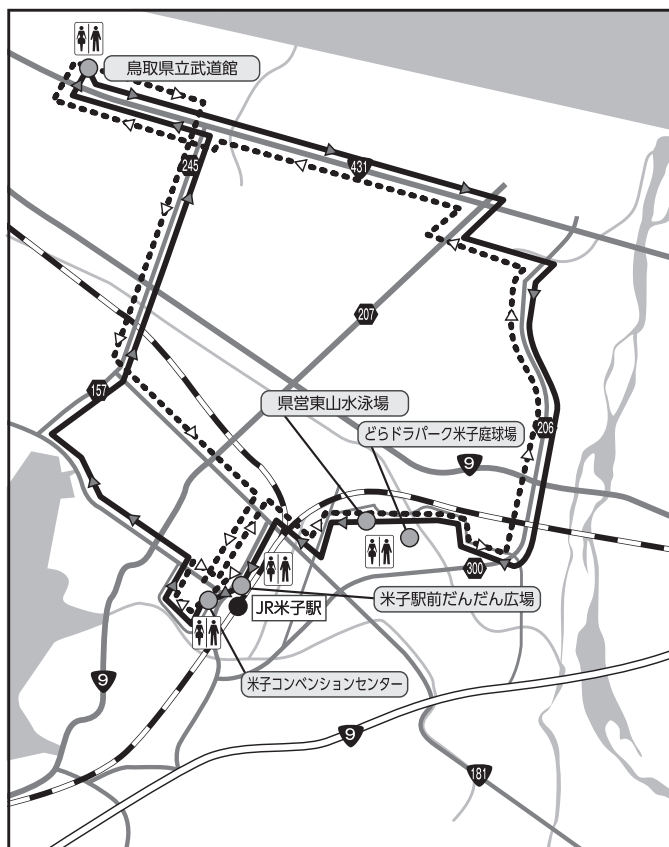

交流大会（米子市開催種目） 会場循環バス時刻表

運行日：10月21日（月）

【右回り周回】

発着地	発着	1便	2便	3便	4便	5便	6便	7便
米子駅前だんだん広場	発	8:30	9:30	10:30	11:30	12:30	13:30	14:30
米子コンベンションセンター	発	8:33	9:33	10:33	11:33	12:33	13:33	14:33
県立武道館（弓道）	発	8:57	9:57	10:57	11:57	12:57	13:57	14:57
どらドラパーク米子庭球場（ソフトテニス）	発	9:22	10:22	11:22	12:22	13:22	14:22	15:22
県営東山水泳場（水泳）	発	9:24	10:24	11:24	12:24	13:24	14:24	15:24
米子駅前だんだん広場	着	9:30	10:30	11:30	12:30	13:30	14:30	15:30

【左回り周回】

発着地	発着	1便	2便	3便	4便	5便	6便	7便
米子駅前だんだん広場	発	8:50	9:50	10:50	11:50	12:50	13:50	14:50
米子コンベンションセンター	発	8:53	9:53	10:53	11:53	12:53	13:53	14:53
県営東山水泳場（水泳）	発	9:04	10:04	11:04	12:04	13:04	14:04	15:04
どらドラパーク米子庭球場（ソフトテニス）	発	9:06	10:06	11:06	12:06	13:06	14:06	15:06
県立武道館（弓道）	発	9:28	10:28	11:28	12:28	13:28	14:28	15:28
米子駅前だんだん広場	着	9:50	10:50	11:50	12:50	13:50	14:50	15:50

【右回り周回】 ———
【左回り周回】 - - - - -

米子市
会場循環バス