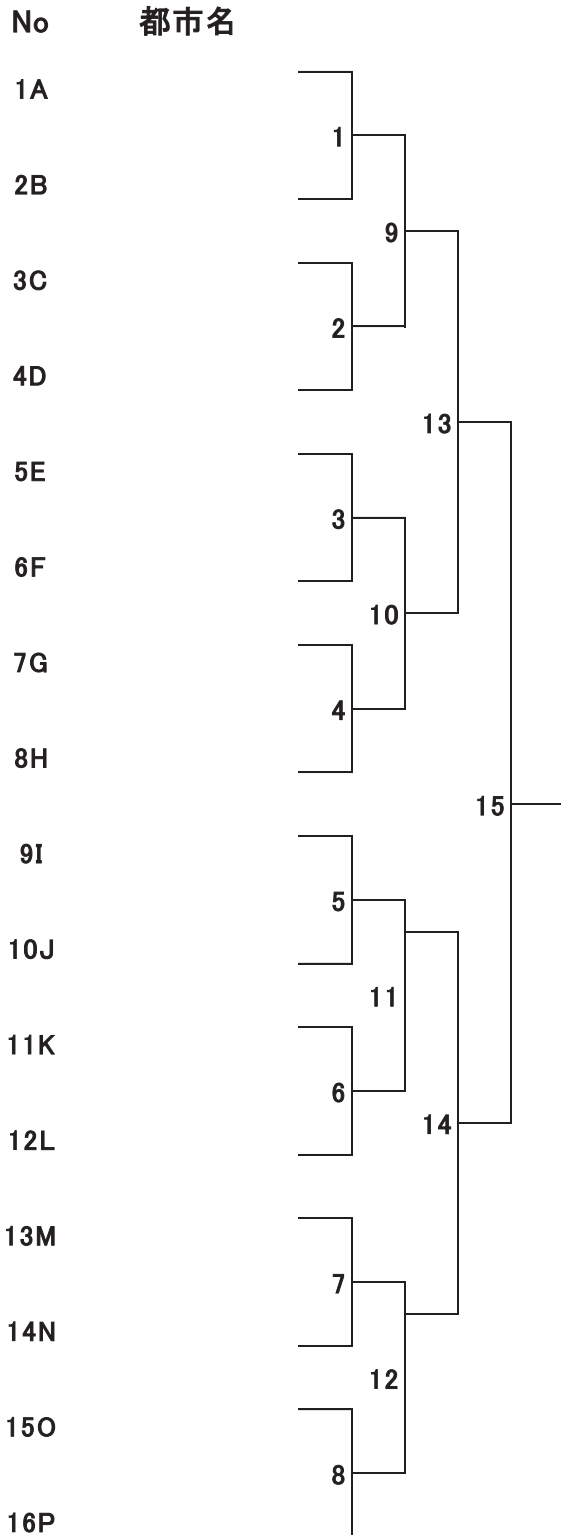

テニス交流大会 決勝トーナメント表

決勝トーナメント 10月21日(月) ヤマタスポーツパークテニスコート

第3位グループ

第4位グループ

※英字は、予選リーグ戦のグループ番号です。