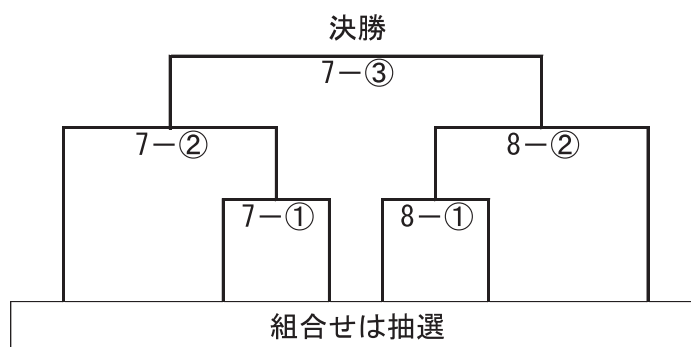

3位決定戦

バウンドテニス

◆江府町

江府町
会場案内

■江府町運動公園総合体育館

- JR「江尾駅」から
- 町営バス「江尾上町バス停」から
- 米子自動車道「江府インターチェンジ」から

徒歩	約12分
徒歩	約6分
車	約4分