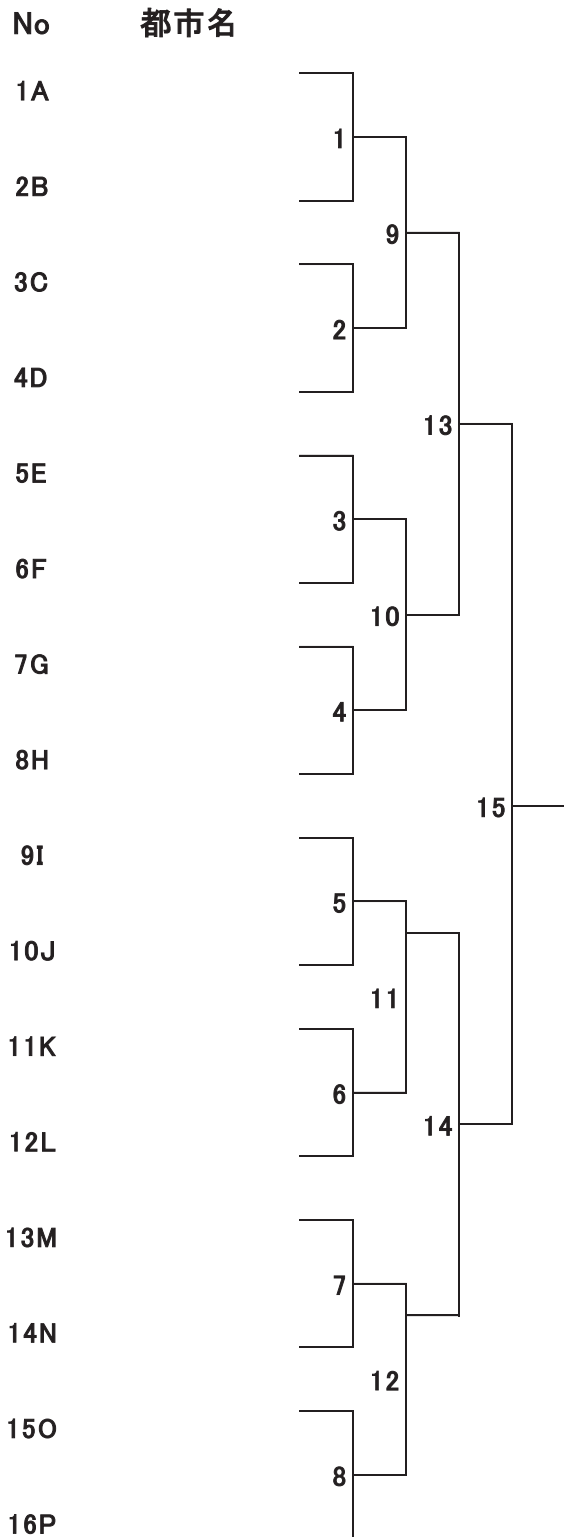

テニス交流大会 決勝トーナメント表

決勝トーナメント 10月21日(月) ヤマタスポーツパークテニスコート

第1位グループ