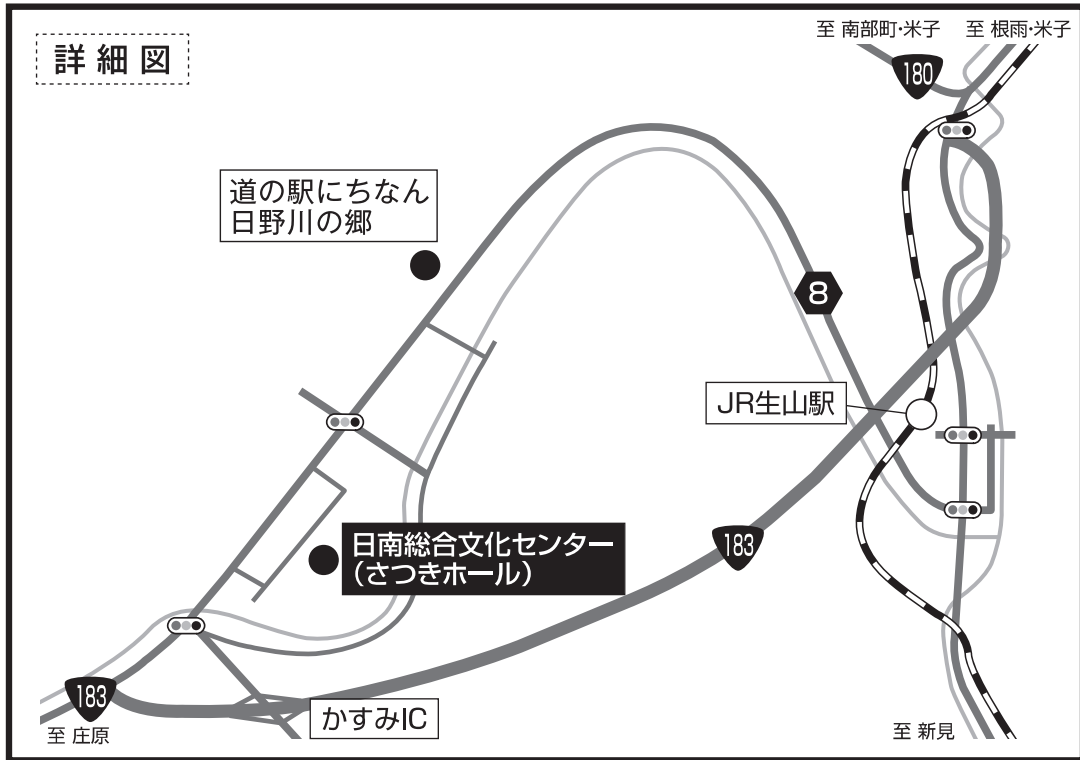

当初は本格的に和太鼓を叩いた経験があるメンバーは1人もおらず、打ち方・練習方法・演奏曲目も全く分からないところから互いに意見やアイデアを出し合い、手探りで作り上げてきた。

民謡

◆ 日南町

日南町
会場案内

■ 日南町総合文化センター（さつきホール）

- 米子自動車道「江府インターチェンジ」から 車 約 35 分
- 中国自動車道「庄原インターチェンジ」から 車 約 75 分
- 中国自動車道「新見インターチェンジ」から 車 約 40 分
- J R 「生山駅」から 車 約 5 分
- シャトルバス J R 「生山駅」⇔日南町総合文化センター 約 10 分