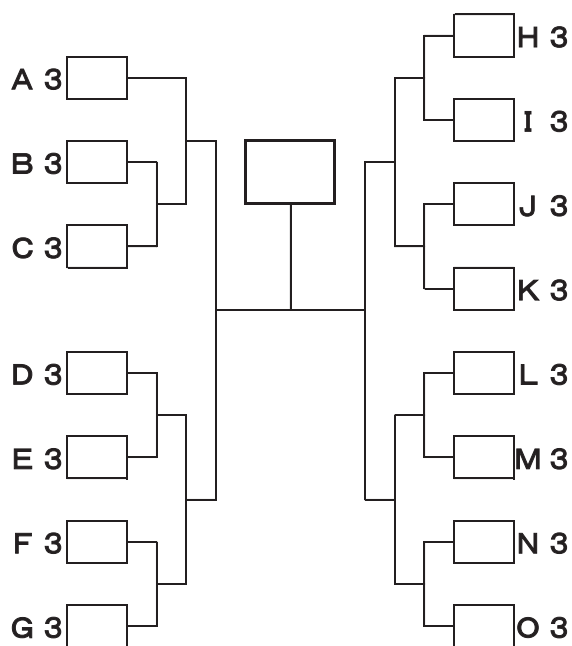

【会場】お台場公園テニスコート

(3) 第3位グループ