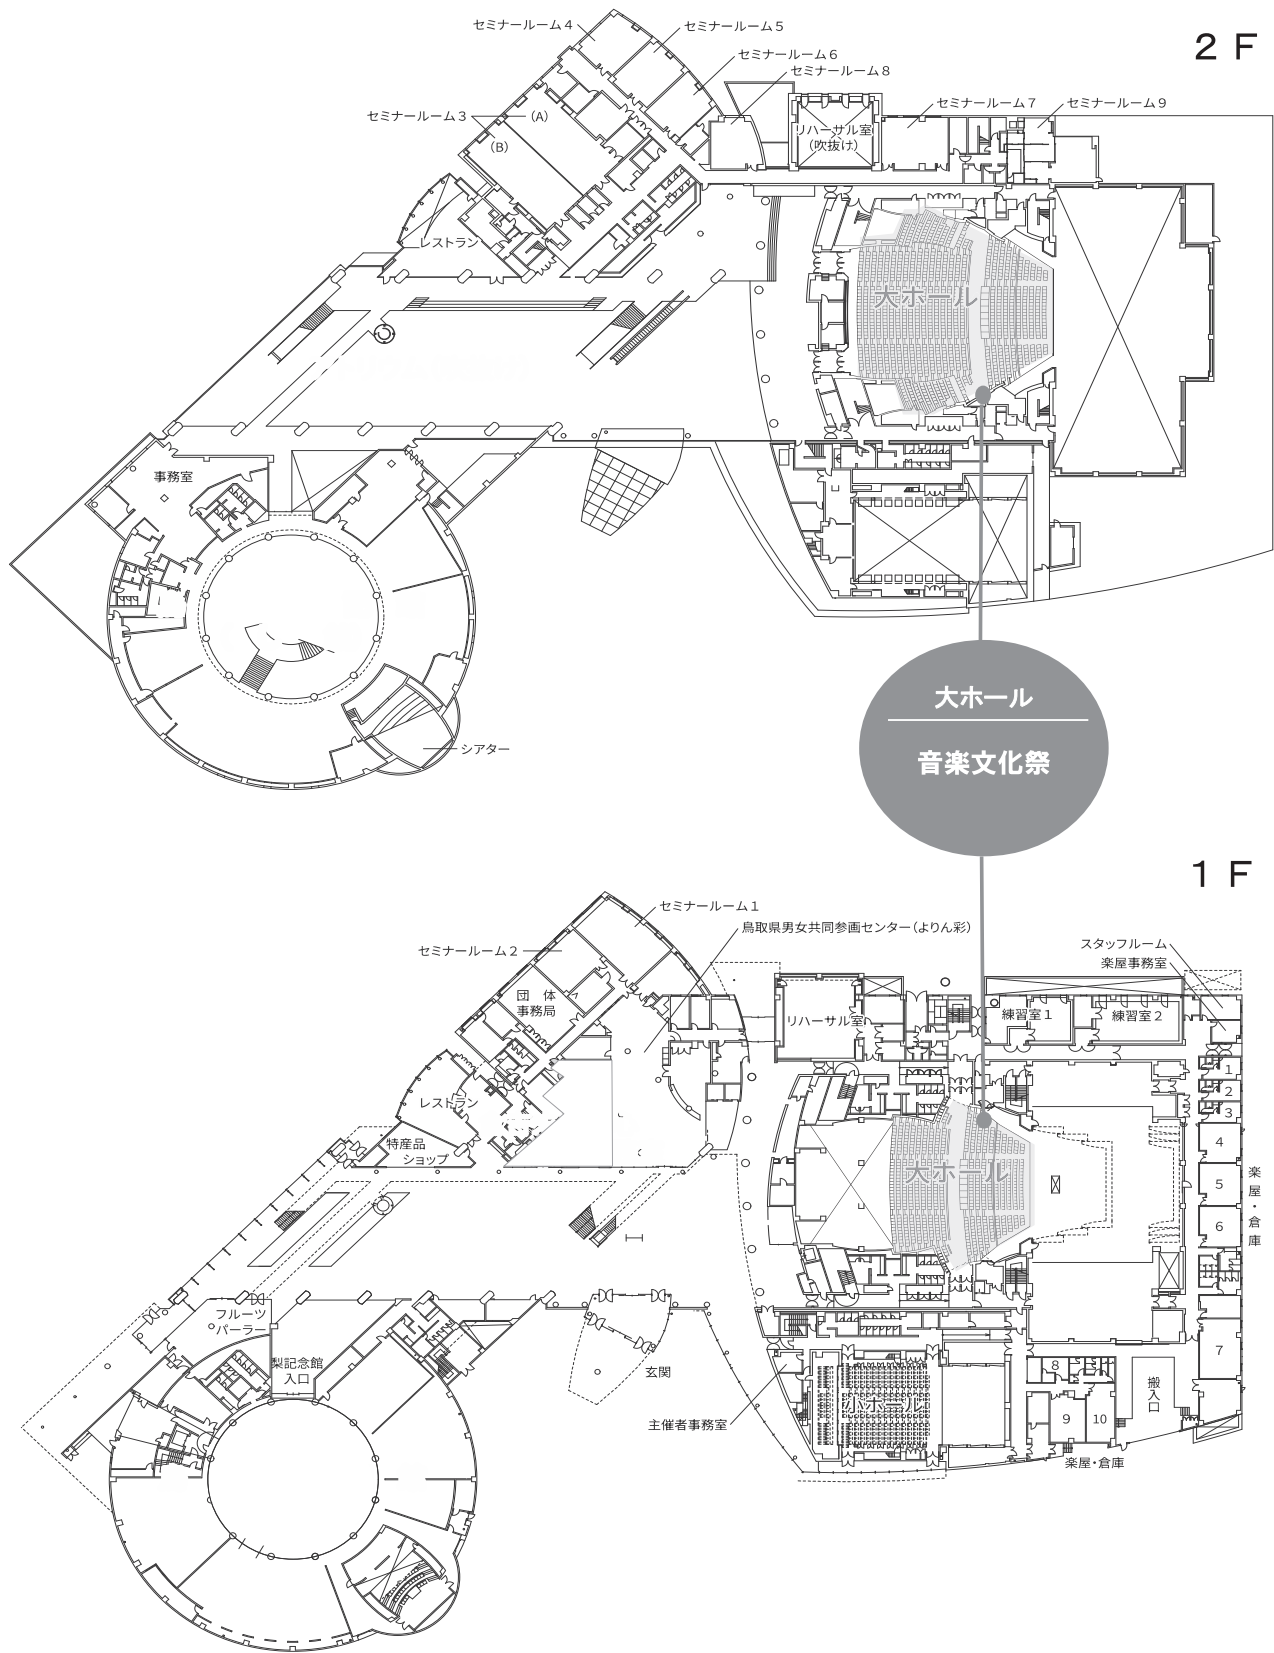

# 2F

● 美術展（境港市民交流センター（みなとテラス））

● 美術展（倉吉博物館）

● イベント会場図（エスパック未来中心（鳥取県立倉吉未来中心））

# 講演会・総合閉会式会場図（とりぎん文化会館）

## 1階