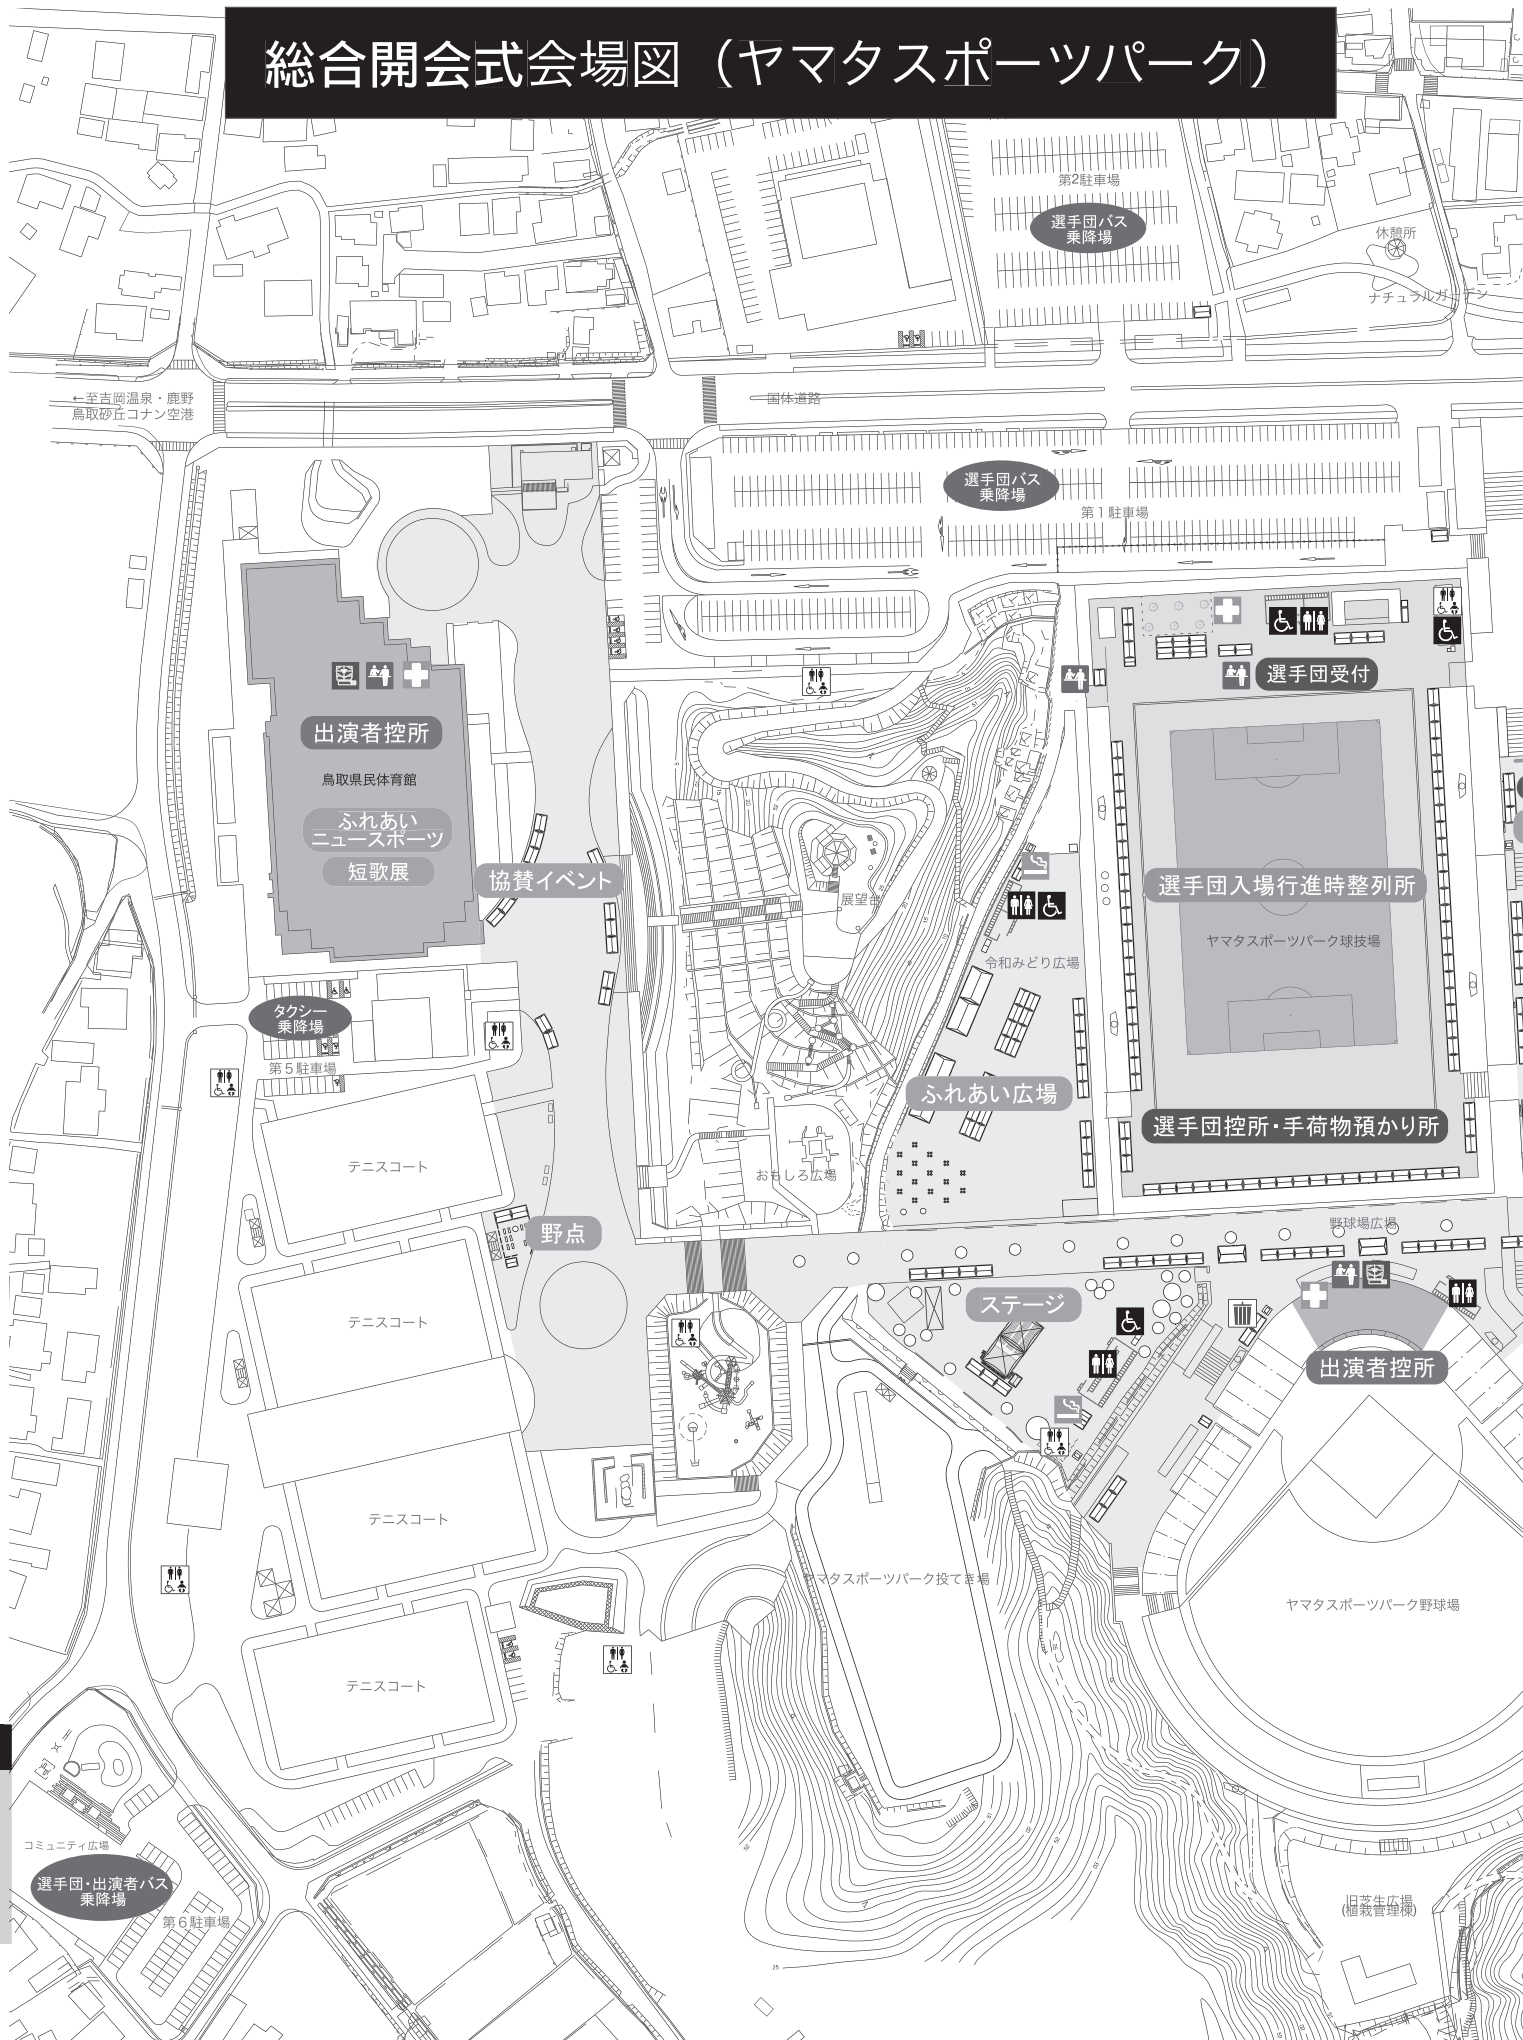

# 総合開会式会場図（ヤマタスポーツパーク）

会場案内図

	案内所
	受付
	弁当配布所
	救護所
	喫煙所
	ゴミ集積所
	トイレ

# 総合開会式会場図 (ヤマタスポーツパーク陸上競技場)

	救護所
	喫煙所
	弁当配布所
	受付
	トイレ

あなたの寄附を  
鳥取の明日へ