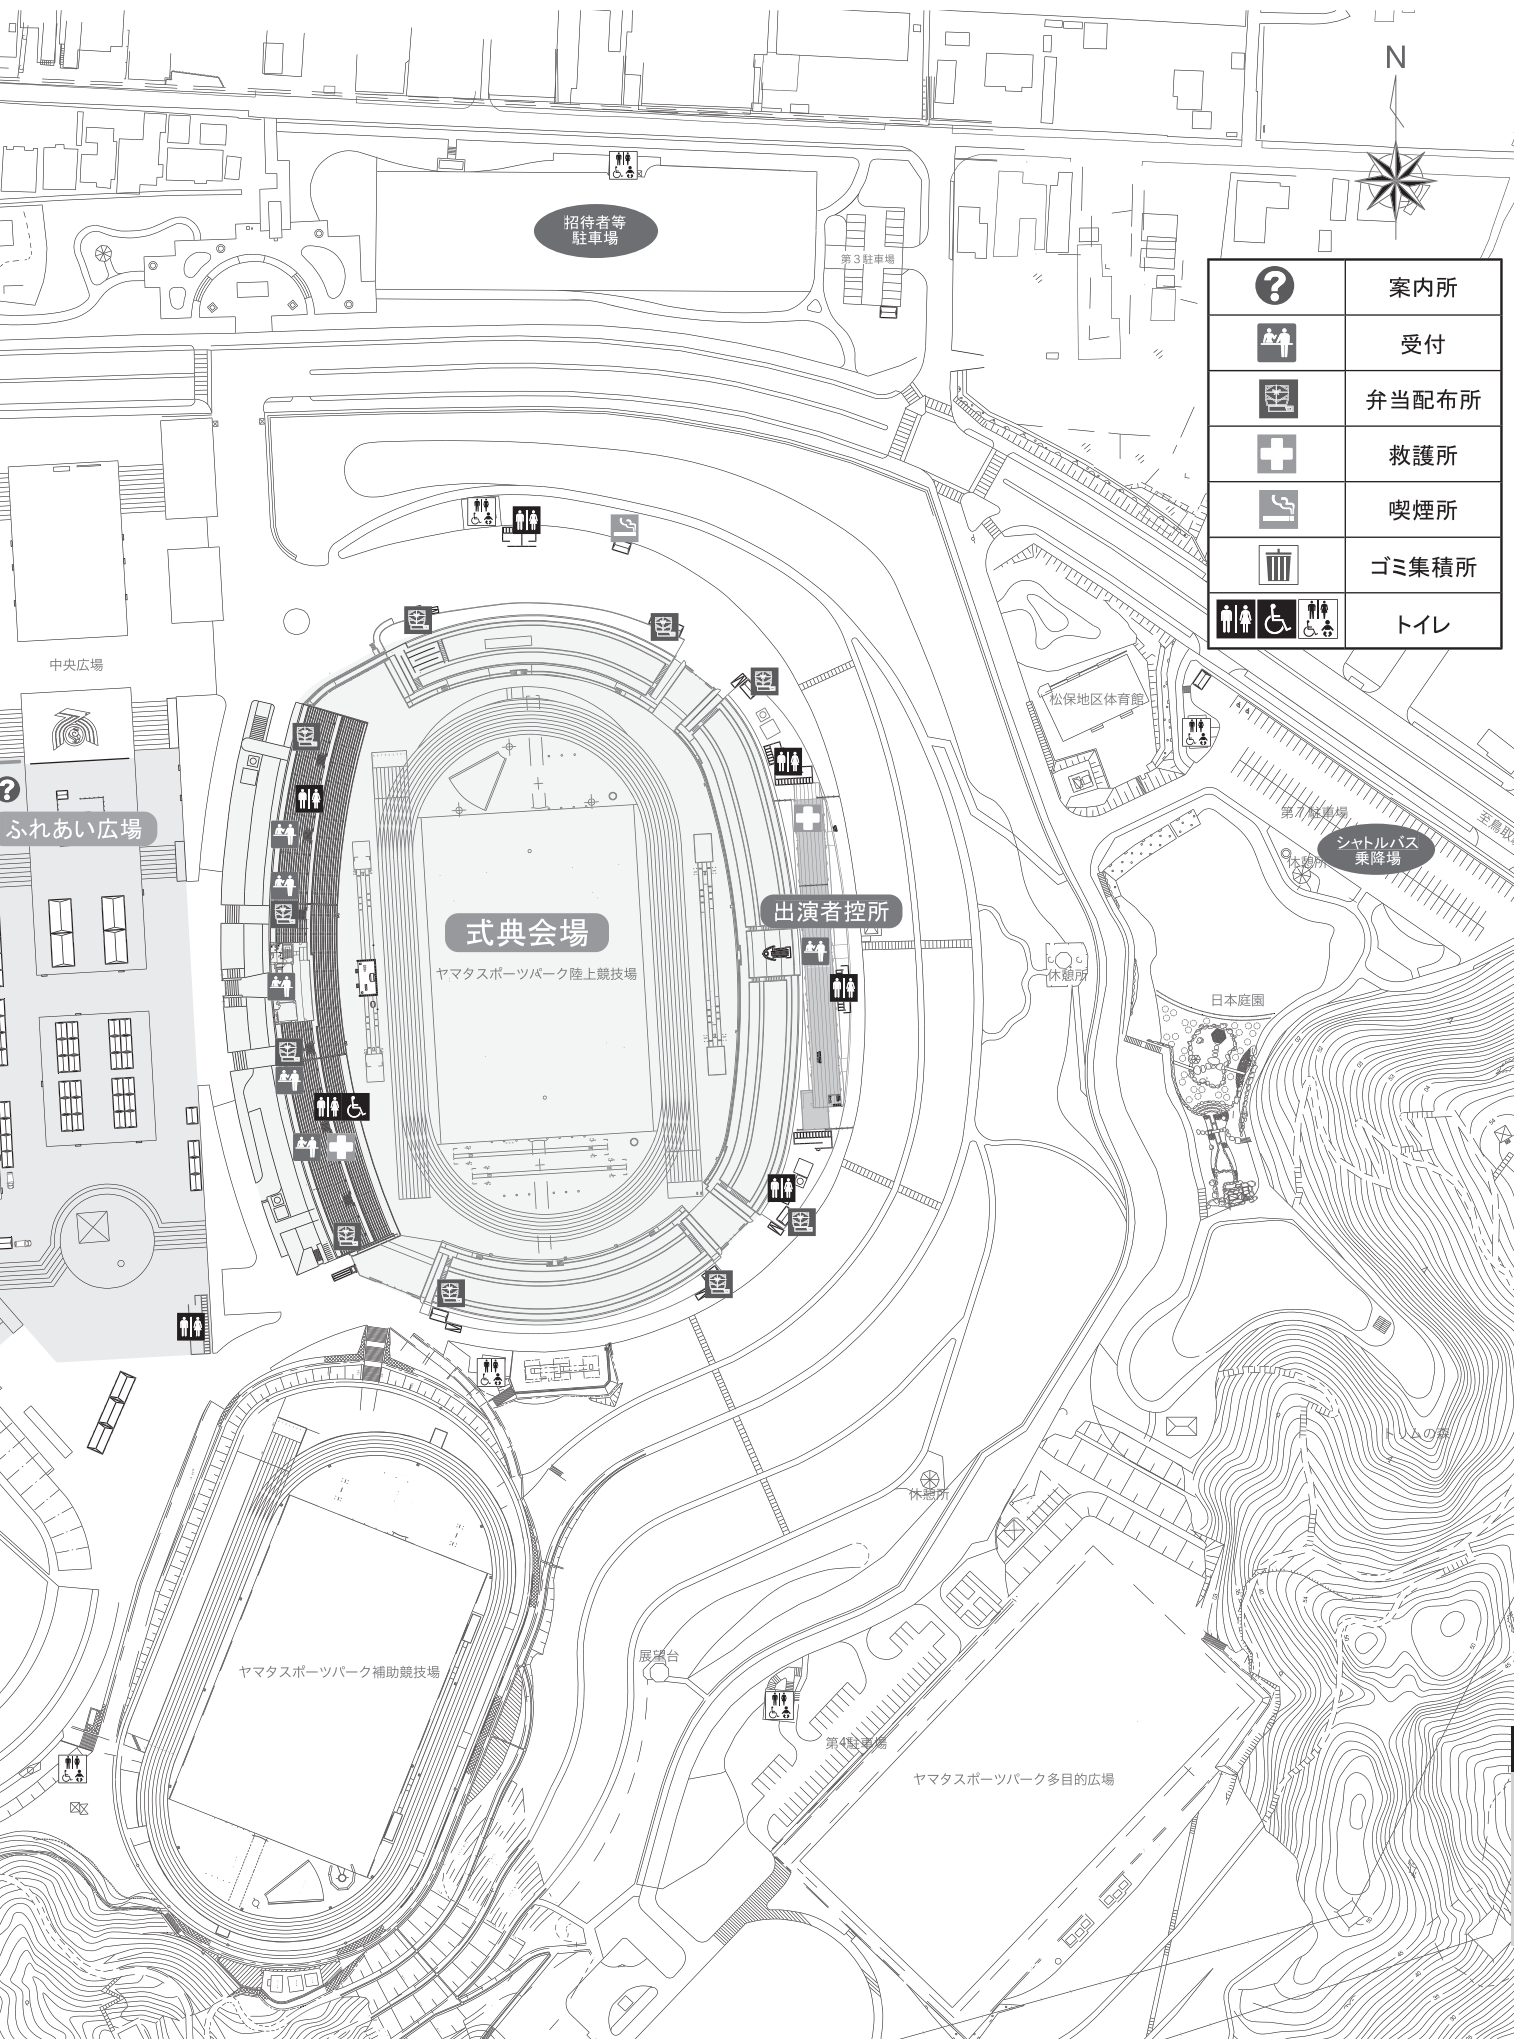

# 総合開会式会場図（ヤマタスポーツパーク）

会場案内図

	案内所
	受付
	弁当配布所
	救護所
	喫煙所
	ゴミ集積所
	トイレ

# 総合開会式会場図 (ヤマタスポーツパーク陸上競技場)

	救護所
	喫煙所
	弁当配布所
	受付
	トイレ

あなたの寄附を  
鳥取の明日へ