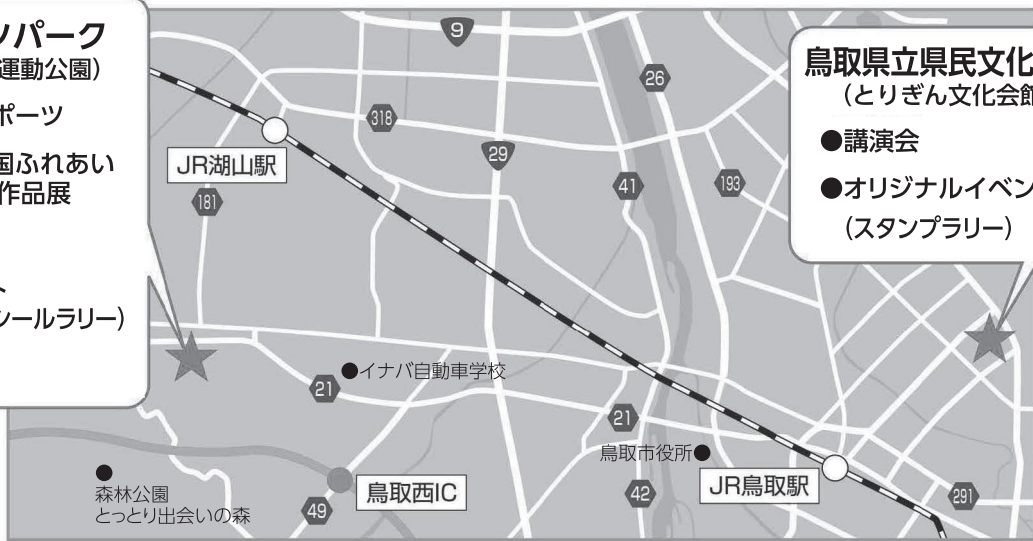

ヤマタスポーツパーク
(鳥取県立布勢総合運動公園)

- ●ふれあいニュースポーツ
- ●「心豊かに歌う全国ふれあい短歌大会」優秀作品展
- ●ふれあい広場
- ●オリジナルイベント (スタンプラリー・シールラリー)
- ●協賛イベント

鳥取県立県民文化会館
(とりぎん文化会館)

- ●講演会
- ●オリジナルイベント (スタンプラリー)

ヤマタスポーツパーク
(鳥取県立布勢総合運動公園)

- ●ふれあいニュースポーツ
- ●「心豊かに歌う全国ふれあい短歌大会」優秀作品展
- ●ふれあい広場
- ●オリジナルイベント (スタンプラリー・シールラリー)
- ●協賛イベント

鳥取県立県民文化会館
(とりぎん文化会館)

- ●講演会
- ●オリジナルイベント (スタンプラリー)