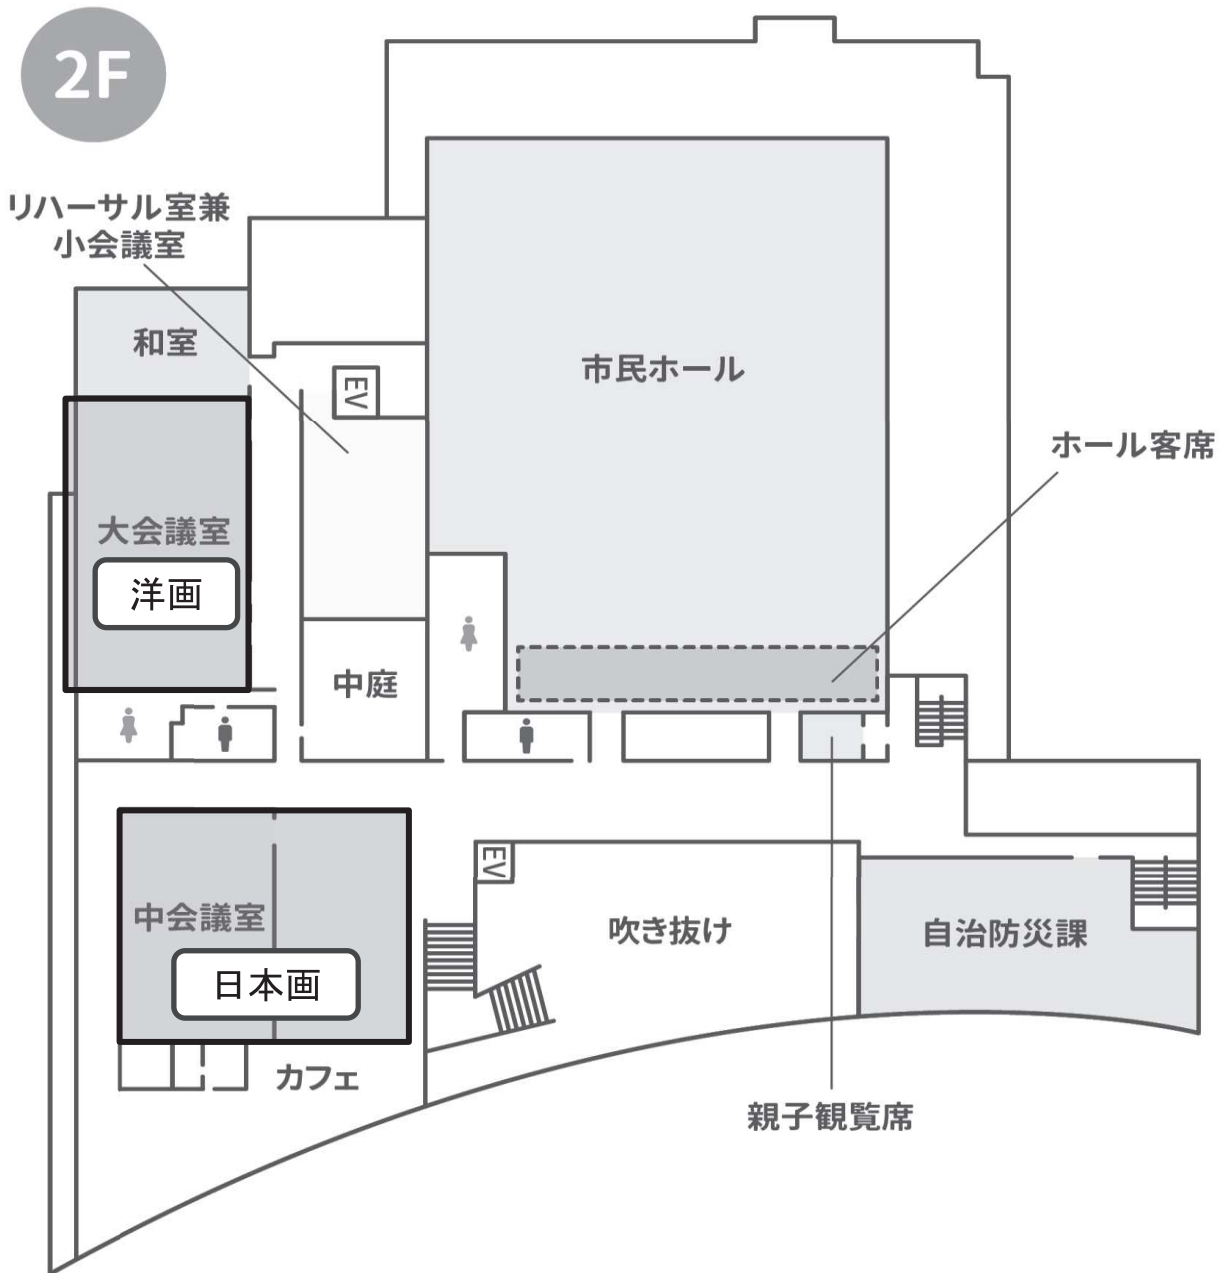

- 美術展 (彫刻・工芸・書・写真)
- オリジナルイベント (スタンプラリー)

**エースパック未来中心**  
(鳥取県立倉吉未来中心)

- 音楽文化祭
- オリジナルイベント (スタンプラリー)

● イベント会場図（鳥取県立米子コンベンションセンター）

1F

# 2F

● 美術展（境港市民交流センター（みなとテラス））

● 美術展（倉吉博物館）

● イベント会場図（エスパック未来中心（鳥取県立倉吉未来中心））

# 講演会・総合閉会式会場図（とりぎん文化会館）

## 1階