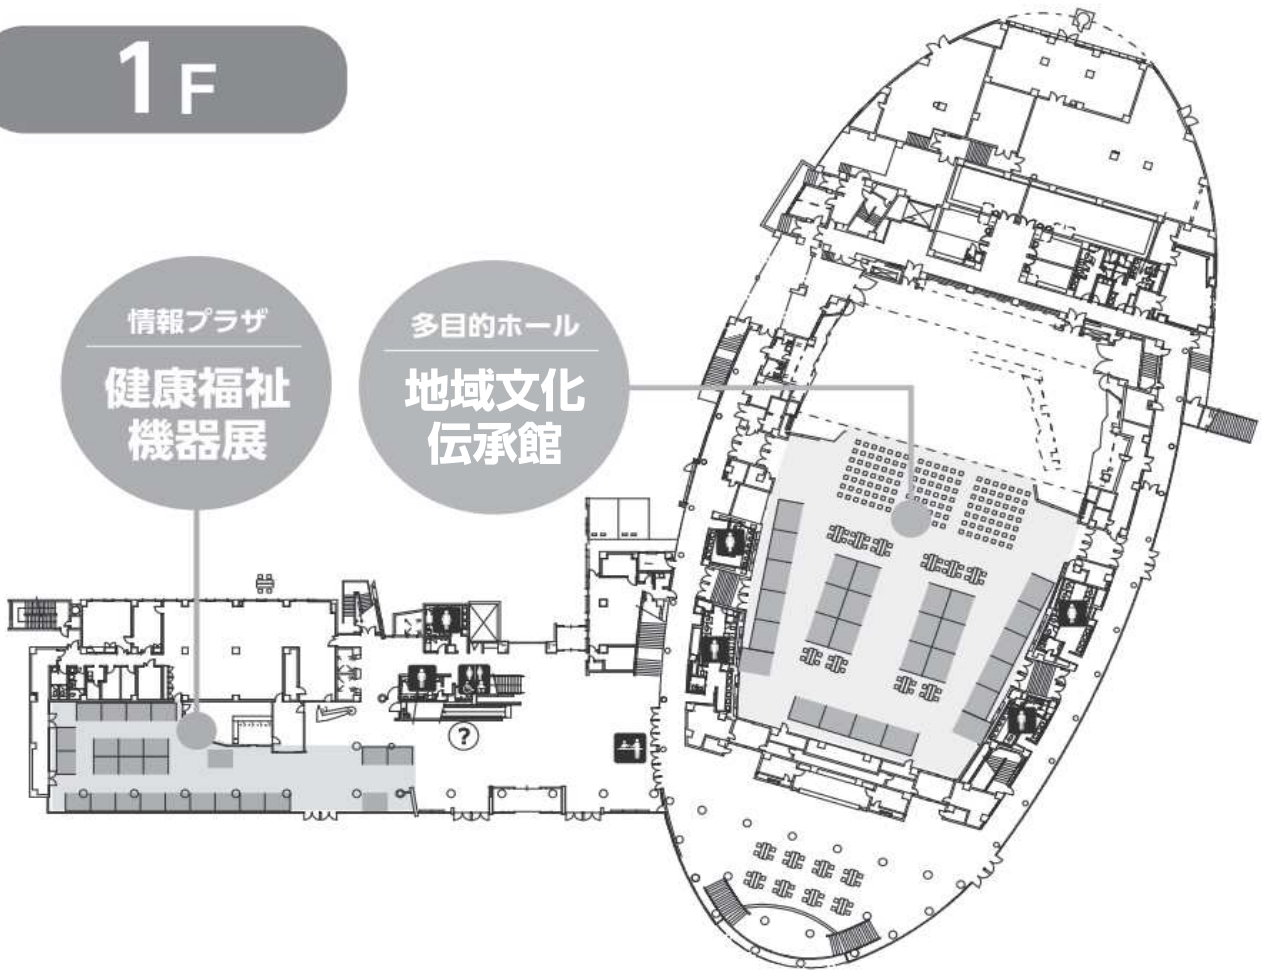

- 美術展 (彫刻・工芸・書・写真)
- オリジナルイベント (スタンプラリー)

**エースパック未来中心**  
(鳥取県立倉吉未来中心)

- 音楽文化祭
- オリジナルイベント (スタンプラリー)

● イベント会場図（鳥取県立米子コンベンションセンター）

1F

# 2F

● 美術展（境港市民交流センター（みなとテラス））

● 美術展（倉吉博物館）

● イベント会場図（エスパック未来中心（鳥取県立倉吉未来中心））

# 講演会・総合閉会式会場図（とりぎん文化会館）