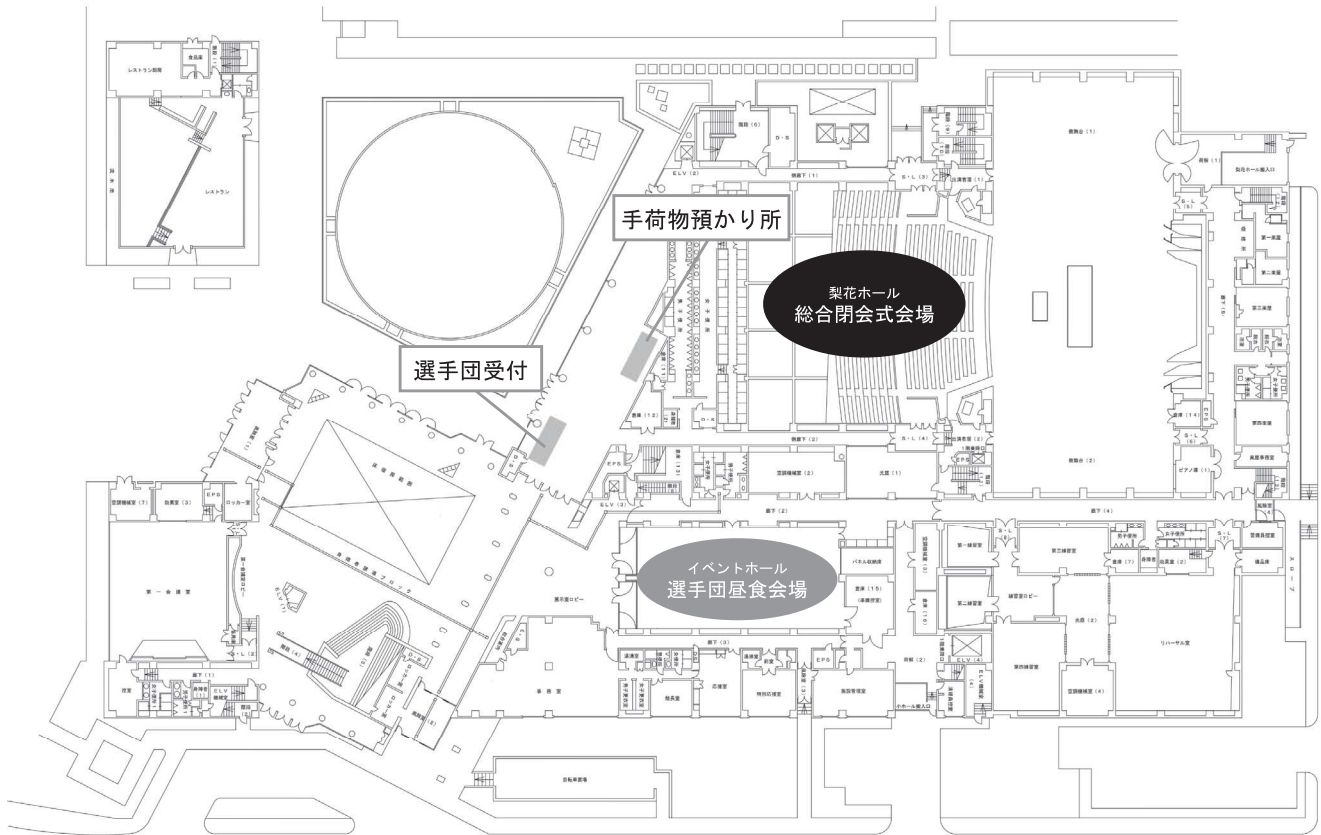

- 美術展 (彫刻・工芸・書・写真)
- オリジナルイベント (スタンプラリー)

**エースパック未来中心**  
(鳥取県立倉吉未来中心)

- 音楽文化祭
- オリジナルイベント (スタンプラリー)

● イベント会場図（鳥取県立米子コンベンションセンター）

1F

# 2F

● 美術展（境港市民交流センター（みなとテラス））

● 美術展（倉吉博物館）

● イベント会場図（エスパック未来中心（鳥取県立倉吉未来中心））

# 講演会・総合閉会式会場図（とりぎん文化会館）

## 1階