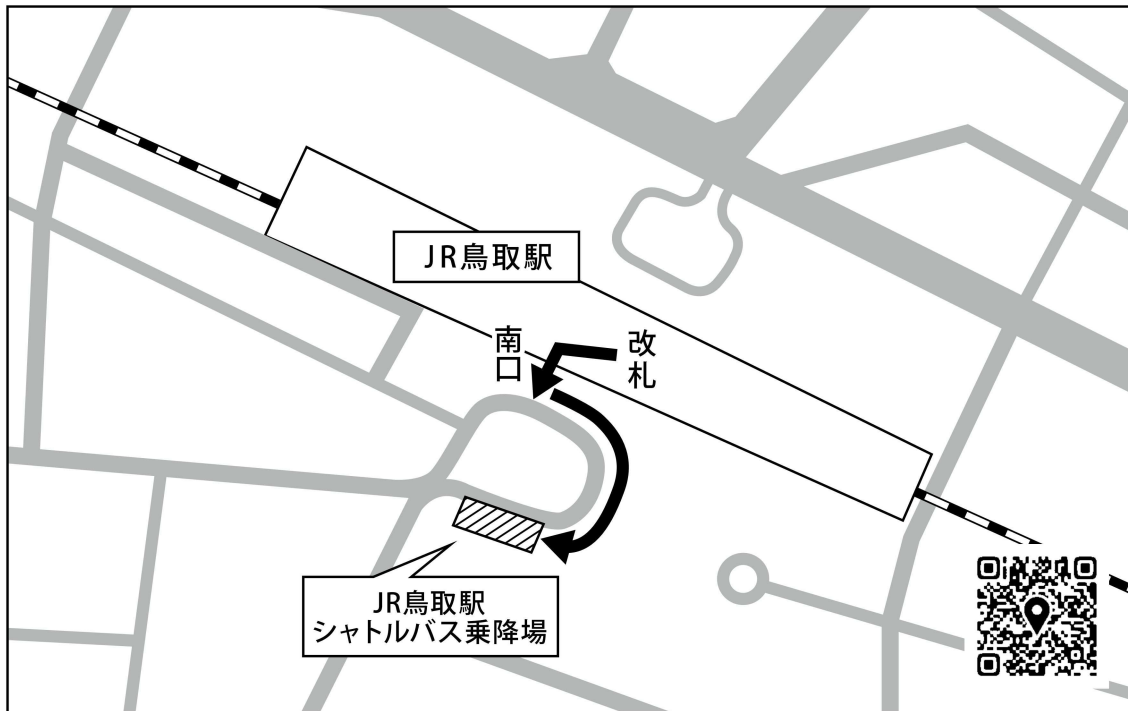

総合開会式会場行き無料シャトルバス

■運行区間：JR鳥取駅⇄ヤマタスポーツパーク（鳥取県立布勢総合運動公園）第7駐車場

■運行時間：7時00分より約5分～20分間隔で運行予定

※ヤマタスポーツパークからの復路最終便は17時30分頃出発予定です。

■所要時間：約20分

【JR鳥取駅 シャトルバス乗降場】

【ヤマタスポーツパーク（鳥取県立布勢総合運動公園）シャトルバス乗降場】