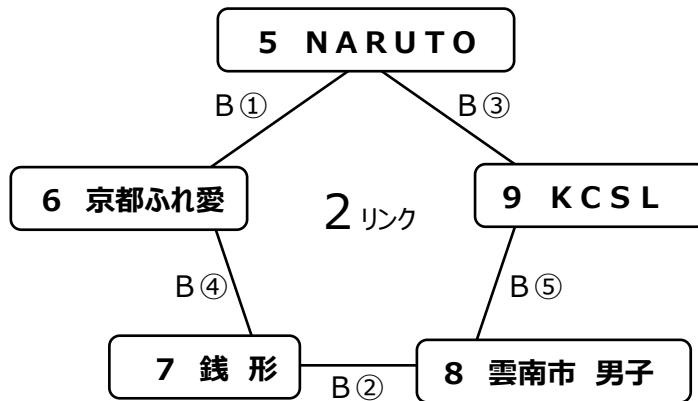

# 男子予選 1リンク戦 結果

コート	試合	開始時間	対戦チーム				
A	2	10:20	家康くんとゆかいな仲間たち	静岡県B	-	銀河鉄道99999	岩手県
	3	10:50	島根県 男子	島根県C	-	徳島市スポーツ推進委員会	徳島県B
	5	11:50	家康くんとゆかいな仲間たち	静岡県B	-	島根県 男子	島根県C
	6	13:00	銀河鉄道99999	岩手県	-	徳島市スポーツ推進委員会	徳島県B

	家康くん	銀河鉄道	島根県男子	徳島市	勝敗	セット率	得失点差	順位
家康くん	/	A② 1 - 11 11 - 9 8 - 6	A⑤ 2 - 11 4 - 11 -	/	1-1	40%	-22	3
銀河鉄道	A② 11 - 1 9 - 11 6 - 8	/	/	A⑥ 2 - 11 1 - 11 -	0-2	20%	-13	4
島根県男子	A⑤ 11 - 2 11 - 4 -	/	/	A③ 10 - 7 11 - 6 -	2-0	100%	24	1
徳島市	/	A⑥ 11 - 2 11 - 1 -	A③ 7 - 10 6 - 11 -	/	1-1	50%	11	2

# 男子予選 2リンク戦 結果

コート	試合	開始時間	対戦チーム				
B	1	9:50	NARUTO	徳島県C	-	京都ふれ愛	京都府
	2	10:20	銭形	香川県A	-	雲南市 男子	島根県A
	3	10:50	NARUTO	徳島県C	-	KCSL	岡山県
	4	11:20	京都ふれ愛	京都府	-	銭形	香川県A
	5	11:50	雲南市 男子	島根県A	-	KCSL	岡山県

	NARUTO	京都ふれ愛	銭形	雲南市男子	KCSL	勝敗	セット率	得失点差	順位
NARUTO		B① 11 - 4 11 - 3 -			B③ 11 - 10 11 - 9 -	2-0	10%	18	1
京都ふれ愛	B① 4 - 11 3 - 11 -		B④ 8 - 11 11 - 5 8 - 1			1-1	40%	-5	3
銭形		B④ 11 - 8 5 - 11 1 - 8		B② 5 - 11 2 - 11 -		0-2	20%	-25	4
雲南市男子			B② 11 - 5 11 - 2 -		B⑤ 11 - 4 11 - 9 -	2-0	10%	24	1
KCSL	B③ 10 - 11 9 - 11 -			B⑤ 4 - 11 9 - 11 -		0-2	0%	-12	5