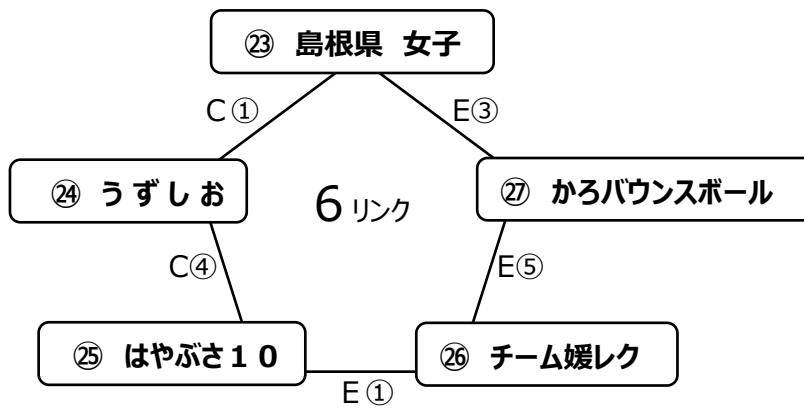

女子予選 6リンク戦 結果

コート	試合	開始時間	対戦チーム				
C	1	9:50	島根県女子	島根県D	-	うずしお	徳島県A
E	1	9:50	はやぶさ10	相模原市B	-	チーム媛レク	愛媛県
E	3	10:50	島根県女子	島根県D	-	かるバウンスポール	鳥取県B
C	4	11:20	うずしお	徳島県A	-	はやぶさ10	相模原市B
E	5	11:50	チーム媛レク	愛媛県	-	かるバウンスポール	鳥取県B

	島根県女子	うずしお	はやぶさ10	チーム媛レク	かるBB	勝敗	セット率	得失点差	順位
島根県女子		C① 11-6 9-10 4-8			E③ 4-11 4-11 -	0-2	20%	-14	4
うずしお	C① 6-11 10-9 8-4		C④ 9-11 11-4 8-5			2-0	67%	8	2
はやぶさ10		C④ 11-9 4-11 5-8		E① 11-1 11-7 -		1-1	60%	6	3
チーム媛レク			E① 1-11 7-11 -		E⑤ 2-11 5-11 -	0-2	0%	-29	5
かるBB	E③ 11-4 11-4 -			E⑤ 11-2 11-5 -		2-0	100%	29	1