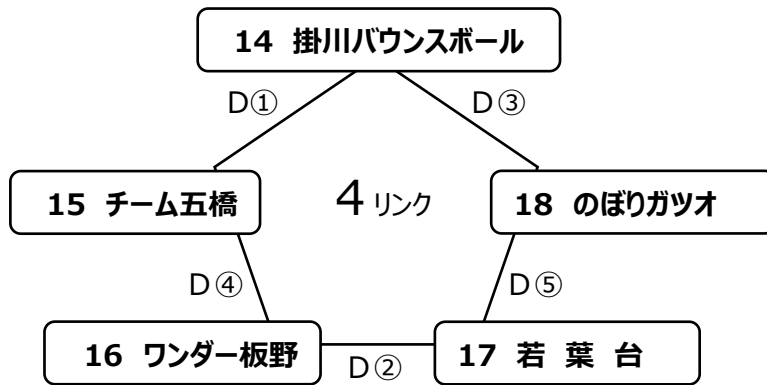

男子予選 4リンク戦 結果

コート	試合	開始時間	対戦チーム				
D	1	9:50	掛川バウンスポール	静岡県A	-	チーム五橋	山口県
	2	10:20	ワンダー板野	徳島県D	-	若葉台	鳥取県D
	3	10:50	掛川バウンスポール	静岡県A	-	のぼりガツオ	高知県
	4	11:20	チーム五橋	山口県	-	ワンダー板野	徳島県D
	5	11:50	若葉台	鳥取県D	-	のぼりガツオ	高知県

	掛川BB	チーム五橋	ワンダー板野	若葉台	のぼりガツオ	勝敗	セット率	得失点差	順位
掛川BB		D① 11 - 3 11 - 3 -			D③ 11 - 5 11 - 6 -	2-0	10%	27	1
チーム五橋	D① 3 - 11 3 - 11 -		D④ 11 - 9 6 - 11 3 - 8			0-2	20%	-24	4
ワンダー板野		D④ 9 - 11 11 - 6 8 - 3		D② 3 - 11 3 - 11 -		1-1	40%	-8	3
若葉台			D② 11 - 3 11 - 3 -		D⑤ 11 - 1 11 - 2 -	2-0	10%	35	4
のぼりガツオ	D③ 5 - 11 6 - 11 -			D⑤ 1 - 11 2 - 11 -		0-2	0%	-30	5