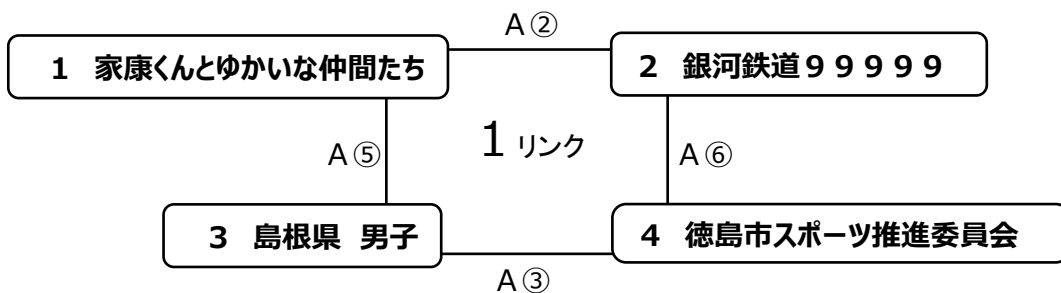

# 男子予選 1リンク戦 結果

コート	試合	開始時間	対戦チーム				
A	2	10:20	家康くんとゆかいな仲間たち	静岡県B	-	銀河鉄道99999	岩手県
	3	10:50	島根県 男子	島根県C	-	徳島市スポーツ推進委員会	徳島県B
	5	11:50	家康くんとゆかいな仲間たち	静岡県B	-	島根県 男子	島根県C
	6	13:00	銀河鉄道99999	岩手県	-	徳島市スポーツ推進委員会	徳島県B