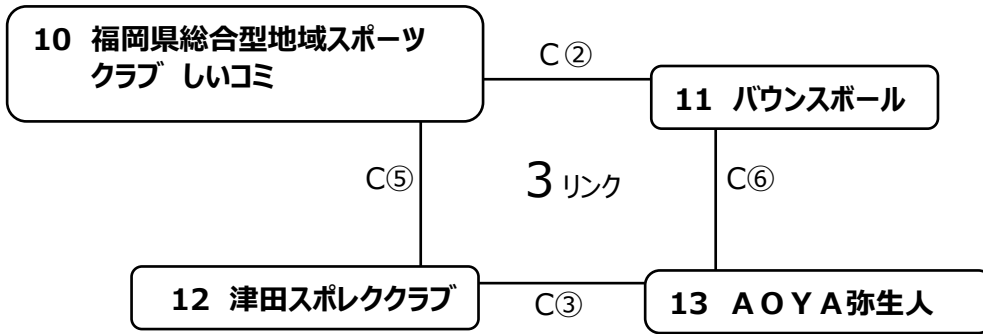

男子予選 3リンク戦 結果

コート	試合	開始時間	対戦チーム				
C	2	10:20	福岡県総合型地域スポーツクラブしいコミ	福岡県	-	バウンスポール	静岡市
	3	10:50	津田スポレククラブ	香川県B	-	AOYA弥生人	鳥取県A
	5	11:50	福岡県総合型地域スポーツクラブしいコミ	福岡県	-	津田スポレククラブ	香川県B
	6	13:00	バウンスポール	静岡市	-	AOYA弥生人	鳥取県A

	しいコミ	バウンスポール	津田スポレク	AOYA	勝敗	セット率	得失点差	順位
しいコミ		C② 11 - 3 11 - 4 -	C⑤ 8 - 11 8 - 11 -		1-1	50%	9	2
バウンスポール	C② 3 - 11 4 - 11 -			C⑥ 4 - 11 2 - 11 -	0-2	0%	-31	4
津田スポレク	C⑤ 11 - 8 11 - 8 -			C③ 0 - 11 3 - 11 -	1-1	50%	-13	2
AOYA		C⑥ 11 - 4 11 - 2 -	C③ 11 - 0 11 - 3 -		2-0	10%	35	1