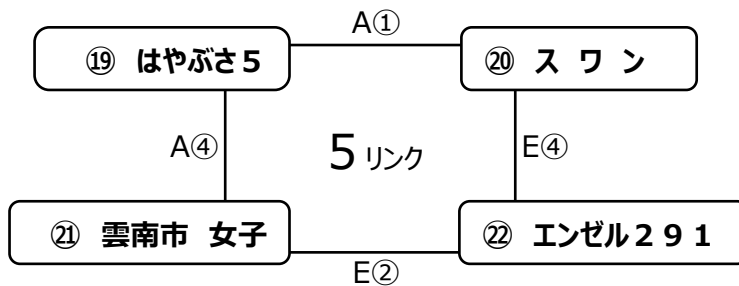

女子予選 5リンク戦 結果

コート	試合	開始時間	対戦チーム			
A	1	9:50	はやぶさ5	相模原市A	- スワン	鳥取県C
E	2	10:20	雲南市 女子	島根県B	- インゼル291	福井県
A	4	11:20	はやぶさ5	相模原市A	- 雲南市 女子	島根県B
E	4	11:20	スワン	鳥取県C	- インゼル291	福井県

	はやぶさ5	スワン	雲南市女子	インゼル291	勝敗	セット数	得失点差	順位
はやぶさ5	/	A① 1 - 11 6 - 11 -	A④ 10 - 11 3 - 11 -	/	0-2	0%	-24	3
スワン	A① 11 - 1 11 - 6 -	/	/	E④ 11 - 2 11 - 2 -	2-0	10%	33	1
雲南市女子	A④ 11 - 10 11 - 3 -	/	/	E② 11 - 9 11 - 8 -	2-0	10%	14	1
インゼル291	/	E④ 2 - 11 2 - 11 -	E② 9 - 11 8 - 11 -	/	0-2	0%	-23	3